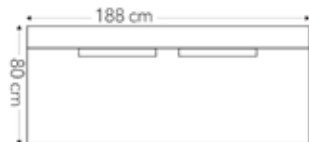

PALMA modulserie

Palma serien gir deg en behagelig komfort ved lange, koselige middager ved spisebordet. Design selv størrelse og utførelse på din spisesofa og dine spisestoler. Palma har et stort utvalg tekstiler. Velg bredt eller smalt armlene, rygg med knapper eller uten knapper, og benfargen som passer til ditt spisebord.

ARMLENER

RYGGALTERNATIVER

MODULER

Modul 8

ARMLENER

INFO

Ved sammenkobling av to moduler kreves et sammenkoblingsbeslag med ben.

Armlenebeskytter finnes til alle armlener.

FASTE OPPSETT