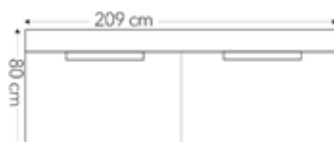

PALMA modulserie

Palma serien gir deg en behagelig komfort ved lange, koselige middager ved spisebordet. Design selv størrelse og utførelse på din spisesofa og dine spisestoler. Palma har et stort utvalg tekstiler. Velg bredt eller smalt armlene, rygg med knapper eller uten knapper, og benfargen som passer til ditt spisebord.

ARMLENER

RYGGALTERNATIVER

MODULER

ARMLENER

INFO

Ved sammenkobling av to moduler kreves et sammenkoblingsbeslag med ben.

Armlenebeskytter finnes til alle armlener.

FASTE OPPSETT