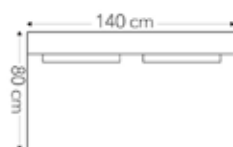

Modul 3

Modul 6