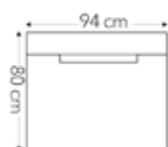

Modul 5

MODULER

Modul 1