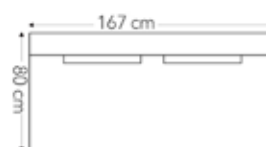

Modul 4

Modul 7