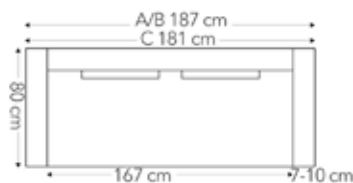

Modul 8

ARMLENER

A 10 cm B 10 cm C 7 cm

INFO

Ved sammenkobling av to moduler kreves et sammenkoblingsbeslag med ben.

Armlenebeskytter finnes til alle armlener.

FASTE OPPSETT

2,5 seter

3 seter

1,5 seter, hjørne, 3 seter

PALMA spisestoler

STOLER

Lav rygg - B: 45, D: 65, H: 87, SH: 48 SD: 45

Høy rygg - B: 45, D: 65, H: 97, SH: 48, SD: 45

Med armlener - B: 60 D: 65 H: 87 SH: 48 SD: 45 AH: 69

Høy barstol - B: 42, D: 50, H: 108, SH: 78, SD: 42
Lav barstol - B: 42, D: 50, H: 98, SH: 68, SD: 42

BEINTYPER

Konet

TREVERKSFARGER

Hvitmalt bøk Sortmalt bøk Gråvokset bøk Brunvokset bøk Hvitoljet eik Natur eik Oljet eik

OLIVIA spisesofa

Olivia spisesofa finnes i størrelsene 187 cm, 210 cm, 220 cm og 242 cm.

BEINTYPE

Konet

TREVERKSFARGER

Sortmalt bøk Gråvokset bøk Hvitoljet eik Natur eik Oljet eik

mobelringen.no

Scapa