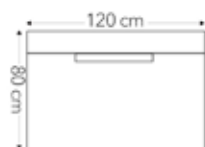

Modul 2

Modul 6