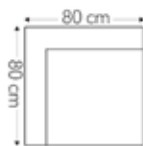

PALMA modulserie

Palma serien gir deg en behagelig komfort ved lange, koselige middager ved spisebordet. Design selv størrelse og utførelse på din spisesofa og dine spisestoler. Palma har et stort utvalg tekstiler. Velg bredt eller smalt armlene, rygg med knapper eller uten knapper, og benfargen som passer til ditt spisebord.

ARMLENER

RYGGALTERNATIVER

MODULER

ARMLENER

INFO

Ved sammenkobling av to moduler kreves et sammenkoblingsbeslag med ben.

Armlenebeskytter finnes til alle armlener.

FASTE OPPSETT