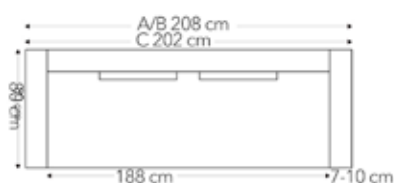

Modul 8

ARMLENER

A 10 cm B 10 cm C 7 cm

INFO

Ved sammenkobling av to moduler kreves et sammenkoblingsbeslag med ben.

Armlenebeskytter finnes til alle armlener.

FASTE OPPSETT

2,5 seter

3 seter

1,5 seter, hjørne, 3 seter

PALMA spisestoler

STOLER

Lav rygg - B: 45, D: 65, H: 87, SH: 48 SD: 45

Høy rygg - B: 45, D: 65, H: 97, SH: 48, SD: 45

Med armlener - B: 60 D: 65 H: 87 SH: 48 SD: 45 AH: 69

Høy barstol - B: 42, D: 50, H: 108, SH: 78, SD: 42
Lav barstol - B: 42, D: 50, H: 98, SH: 68, SD: 42

BEINTYPER

Konet

TREVERKSFARGER

Hvitmalt bøk Sortmalt bøk Gråvokset bøk Brunvokset bøk Hvitoljet eik Natur eik Oljet eik

OLIVIA spisesofa

Olivia spisesofa finnes i størrelsene 187 cm, 210 cm, 220 cm og 242 cm.

BEINTYPE

Konet

TREVERKSFARGER

Sortmalt bøk Gråvokset bøk Hvitoljet eik Natur eik Oljet eik

mobelringen.no

Scapa