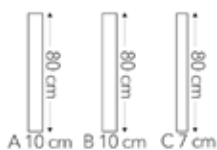

ARMLENER

A 10 cm B 10 cm C 7 cm