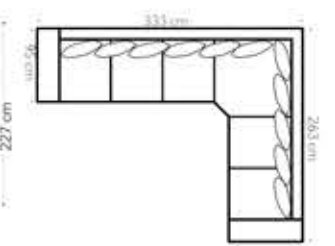

INFO

Husk koblingsbeslag ved sammenkobling av modul 2 og 3. Ventos har vendbare ryggputer. Totalhøyde er 86. Sittehøyden er 44 cm og sittedybden er 59 cm.

BEINTYPE

Rettt konet

TREVERKSFARGER

Svart Eikebeiset Hvitlotjet

Oppsett D

Oppsett E

Oppsett F

Oppsett G

Oppsett H

Oppsett I

Oppsett J

TILBEHØR