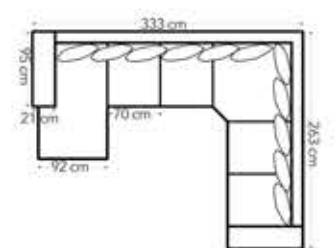

VENTOS modulserie

Ventos modulsofa gir deg muligheten til å sette sammen din drømmesofa. Ventos har et stort utvalg moduler, stoffer og armlener som gjør at du kan tilpasse sofaen til ditt rom. Seteputen har en soft sittekomfort som gjør sofaen veldig behagelig å sitte i. Slipp løs kreativiteten - bygg din Ventos-sofa i dag!

ARMLENER

RYGGPUTER

MODULER

INFO

Husk koblingsbeslag ved sammenkobling av modul 2 og 3. Ventos har vendbare ryggputer. Totalhøyde er 86. Sittehøyden er 44 cm og sittedybden er 59 cm.

BEINTYPE

TREVERKSFARGER

BEINTYPE

TREVERKSFARGER

FASTE OPPSETT

Oppsett D

TILBEHØR