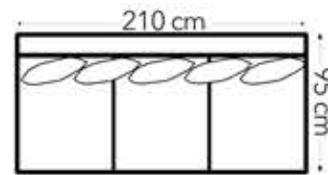

VENTOS modulserie

Ventos modulsofa gir deg muligheten til å sette sammen din drømmesofa. Ventos har et stort utvalg moduler, stoffer og armlener som gjør at du kan tilpasse sofaen til ditt rom. Seteputen har en soft sittekomfort som gjør sofaen veldig behagelig å sitte i. Slipp løs kreativiteten - bygg din Ventos-sofa i dag!

ARMLENER

RYGGPUTER

MODULER

Modul 3

INFO

Husk koblingsbeslag ved sammenkobling av modul 2 og 3. Ventos har vendbare ryggputer. Totalhøyde er 86. Sittehøyden er 44 cm og sittedybden er 59 cm.

BEINTYPE

TREVERKSFARGER

BEINTYPE

TREVERKSFARGER

FASTE OPPSETT

TILBEHØR