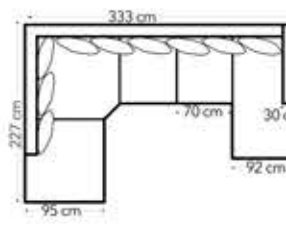

VENTOS modulserie

Ventos modulsofa gir deg muligheten til å sette sammen din drømmesofa. Ventos har et stort utvalg moduler, stoffer og armlener som gjør at du kan tilpasse sofaen til ditt rom. Seteputen har en soft sittekomfort som gjør sofaen veldig behagelig å sitte i. Slipp løs kreativiteten - bygg din Ventos-sofa i dag!

ARMLENER

RYGGPUTER

MODULER

INFO

Husk koblingsbeslag ved sammenkobling av modul 2 og 3. Ventos har vendbare ryggputer. Totalhøyde er 86. Sittehøyden er 44 cm og sittedybden er 59 cm.

BEINTYPE

TREVERKSFARGER

BEINTYPE

TREVERKSFARGER

FASTE OPPSETT

Oppsett F

TILBEHØR