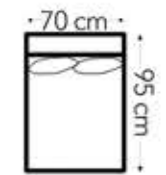

ARMLENER

Arm A - 21 cm

Arm B - 21 cm

RYGGPUTER

Tradisjonell

Konvolutt

MODULER

Modul 1

INFO

Husk koblingsbeslag ved sammenkobling av modul 2 og 3. Ventos har vendbare ryggputer. Totalhøyde er 86. Sittehøyden er 44 cm og sittedybden er 59 cm.

BEINTYPE

Rettt konet

TREVERKSFARGER

Svart Eikebeiset Hvitlotjet