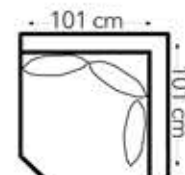

VENTOS modulserie

Ventos modulsofa gir deg muligheten til å sette sammen din drømmesofa. Ventos har et stort utvalg moduler, stoffer og armlener som gjør at du kan tilpasse sofaen til ditt rom. Seteputen har en soft sittekomfort som gjør sofaen veldig behagelig å sitte i. Slipp løs kreativiteten - bygg din Ventos-sofa i dag!

ARMLENER

RYGGPUTER

MODULER

Modul 4

INFO

Husk koblingsbeslag ved sammenkobling av modul 2 og 3. Ventos har vendbare ryggputer. Totalhøyde er 86. Sittehøyden er 44 cm og sittedybden er 59 cm.

BEINTYPE

TREVERKSFARGER

BEINTYPE

TREVERKSFARGER

FASTE OPPSETT

TILBEHØR