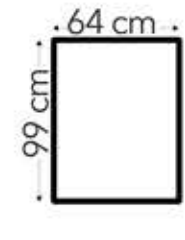

ARMLENER

Arm A - 21 cm

Arm B - 21 cm

RYGGPUTER

Tradisjonell

Konvolutt

MODULER

Modul 1

INFO

Husk koblingsbeslag ved sammenkobling av modul 2 og 3. Ventos har vendbare ryggputer. Totalhøyde er 86. Sittehøyden er 44 cm og sittedybden er 59 cm.

BEINTYPE

Rettt konet

TREVERKSFARGER

Svart Eikebeiset Hvitlotjet