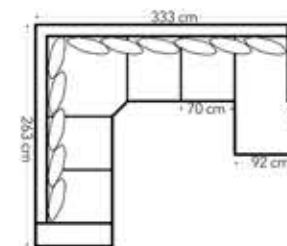

VENTOS modulserie

Ventos modulsofa gir deg muligheten til å sette sammen din drømmesofa. Ventos har et stort utvalg moduler, stoffer og armlener som gjør at du kan tilpasse sofaen til ditt rom. Seteputen har en soft sittekomfort som gjør sofaen veldig behagelig å sitte i. Slipp løs kreativiteten - bygg din Ventos-sofa i dag!

ARMLENER

RYGGPUTER

MODULER

INFO

Husk koblingsbeslag ved sammenkobling av modul 2 og 3. Ventos har vendbare ryggputer. Totalhøyde er 86. Sittehøyden er 44 cm og sittedybden er 59 cm.

BEINTYPE

TREVERKSFARGER

BEINTYPE

TREVERKSFARGER

FASTE OPPSETT

Oppsett E

TILBEHØR