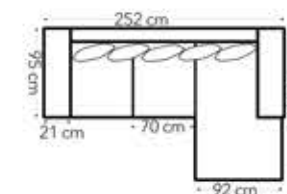

VENTOS modulserie

Ventos modulsofa gir deg muligheten til å sette sammen din drømmesofa. Ventos har et stort utvalg moduler, stoffer og armlener som gjør at du kan tilpasse sofaen til ditt rom. Seteputen har en soft sittekomfort som gjør sofaen veldig behagelig å sitte i. Slipp løs kreativiteten - bygg din Ventos-sofa i dag!

ARMLENER

RYGGPUTER

MODULER

INFO

Husk koblingsbeslag ved sammenkobling av modul 2 og 3. Ventos har vendbare ryggputer. Totalhøyde er 86. Sittehøyden er 44 cm og sittedybden er 59 cm.

BEINTYPE

TREVERKSFARGER

BEINTYPE

TREVERKSFARGER

FASTE OPPSETT

Oppsett C

TILBEHØR