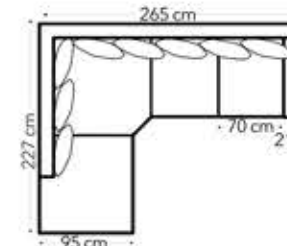

INFO

Husk koblingsbeslag ved sammenkobling av modul 2 og 3. Ventos har vendbare ryggputer. Totalhøyde er 86. Sittehøyden er 44 cm og sittedybden er 59 cm.

BEINTYPE

Rettt konet

TREVERKSFARGER

Svart Eikebeiset Hvitlotjet

Oppsett D

Oppsett E

Oppsett F

Oppsett G

Oppsett H

Oppsett I

Oppsett J

TILBEHØR