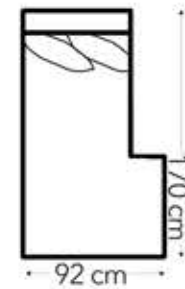

VENTOS modulserie

Ventos modulsofa gir deg muligheten til å sette sammen din drømmesofa. Ventos har et stort utvalg moduler, stoffer og armlener som gjør at du kan tilpasse sofaen til ditt rom. Seteputen har en soft sittekomfort som gjør sofaen veldig behagelig å sitte i. Slipp løs kreativiteten - bygg din Ventos-sofa i dag!

ARMLENER

RYGGPUTER

MODULER

Modul 8

INFO

Husk koblingsbeslag ved sammenkobling av modul 2 og 3. Ventos har vendbare ryggputer. Totalhøyde er 86. Sittehøyden er 44 cm og sittedybden er 59 cm.

BEINTYPE

TREVERKSFARGER

BEINTYPE

TREVERKSFARGER

FASTE OPPSETT

TILBEHØR