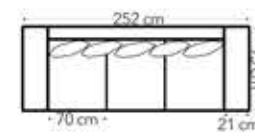

FASTE OPPSETT

Oppsett A