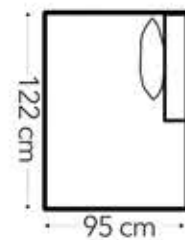

VENTOS modulserie

Ventos modulsofa gir deg muligheten til å sette sammen din drømmesofa. Ventos har et stort utvalg moduler, stoffer og armlener som gjør at du kan tilpasse sofaen til ditt rom. Seteputen har en soft sittekomfort som gjør sofaen veldig behagelig å sitte i. Slipp løs kreativiteten - bygg din Ventos-sofa i dag!

ARMLENER

RYGGPUTER

MODULER

Modul 6

INFO

Husk koblingsbeslag ved sammenkobling av modul 2 og 3. Ventos har vendbare ryggputer. Totalhøyde er 86. Sittehøyden er 44 cm og sittedybden er 59 cm.

BEINTYPE

TREVERKSFARGER

BEINTYPE

TREVERKSFARGER

FASTE OPPSETT

TILBEHØR