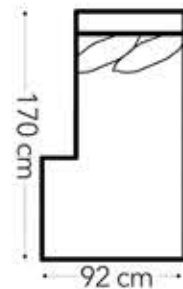

VENTOS modulserie

Ventos modulsofa gir deg muligheten til å sette sammen din drømmesofa. Ventos har et stort utvalg moduler, stoffer og armlener som gjør at du kan tilpasse sofaen til ditt rom. Seteputen har en soft sittekomfort som gjør sofaen veldig behagelig å sitte i. Slipp løs kreativiteten - bygg din Ventos-sofa i dag!

ARMLENER

RYGGPUTER

MODULER

Modul 7

INFO

Husk koblingsbeslag ved sammenkobling av modul 2 og 3. Ventos har vendbare ryggputer. Totalhøyde er 86. Sittehøyden er 44 cm og sittedybden er 59 cm.

BEINTYPE

TREVERKSFARGER

BEINTYPE

TREVERKSFARGER

FASTE OPPSETT

TILBEHØR