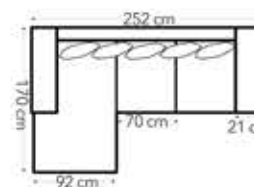

VENTOS modulserie

Ventos modulsofa gir deg muligheten til å sette sammen din drømmesofa. Ventos har et stort utvalg moduler, stoffer og armlener som gjør at du kan tilpasse sofaen til ditt rom. Seteputen har en soft sittekomfort som gjør sofaen veldig behagelig å sitte i. Slipp løs kreativiteten - bygg din Ventos-sofa i dag!

ARMLENER

RYGGPUTER

MODULER

INFO

Husk koblingsbeslag ved sammenkobling av modul 2 og 3. Ventos har vendbare ryggputer. Totalhøyde er 86. Sittehøyden er 44 cm og sittedybden er 59 cm.

BEINTYPE

TREVERKSFARGER

BEINTYPE

TREVERKSFARGER

FASTE OPPSETT

Oppsett B

TILBEHØR