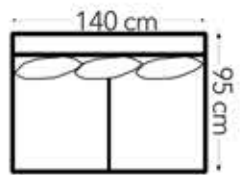

VENTOS modulserie

Ventos modulsofa gir deg muligheten til å sette sammen din drømmesofa. Ventos har et stort utvalg moduler, stoffer og armlener som gjør at du kan tilpasse sofaen til ditt rom. Seteputen har en soft sittekomfort som gjør sofaen veldig behagelig å sitte i. Slipp løs kreativiteten - bygg din Ventos-sofa i dag!

ARMLENER

RYGGPUTER

MODULER

Modul 2

INFO

Husk koblingsbeslag ved sammenkobling av modul 2 og 3. Ventos har vendbare ryggputer. Totalhøyde er 86. Sittehøyden er 44 cm og sittedybden er 59 cm.

BEINTYPE

TREVERKSFARGER

BEINTYPE

TREVERKSFARGER

FASTE OPPSETT

TILBEHØR