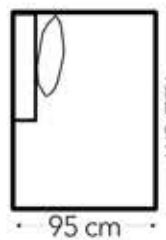

VENTOS modulserie

Ventos modulsofa gir deg muligheten til å sette sammen din drømmesofa. Ventos har et stort utvalg moduler, stoffer og armlener som gjør at du kan tilpasse sofaen til ditt rom. Seteputen har en soft sittekomfort som gjør sofaen veldig behagelig å sitte i. Slipp løs kreativiteten - bygg din Ventos-sofa i dag!

ARMLENER

RYGGPUTER

MODULER

Modul 5

INFO

Husk koblingsbeslag ved sammenkobling av modul 2 og 3. Ventos har vendbare ryggputer. Totalhøyde er 86. Sittehøyden er 44 cm og sittedybden er 59 cm.

BEINTYPE

TREVERKSFARGER

BEINTYPE

TREVERKSFARGER

FASTE OPPSETT

TILBEHØR