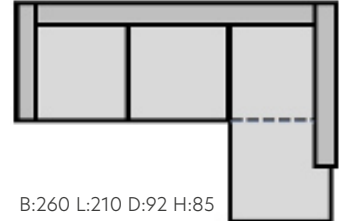

2-seter

B:150 D:92 H:85

3-seter

B:200 D:92 H:85

3,5-seter

B:215 D:92 H:85

4-seter

B:235 D:92 H:85

3 Divan **venstre**/høyre

B:215 D:92/159 H:85

3HA venstre/**høyre**

B:260 L:210 D:92 H:85

H23/32

B:275 L:225 D:92 H:85

Pall

B:67 D:67 H:45