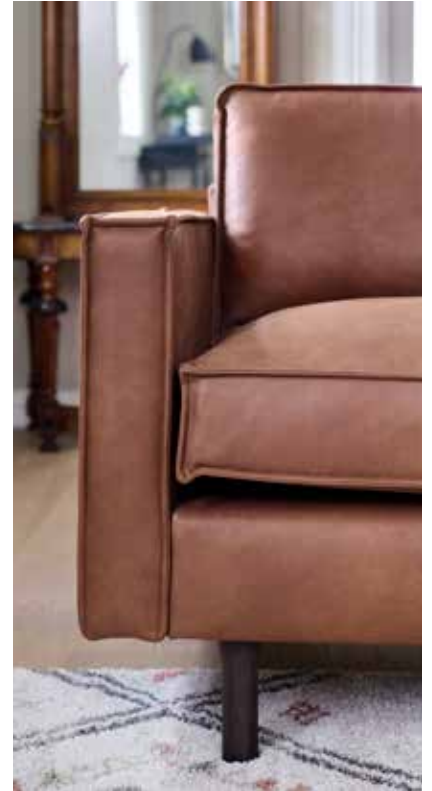

Scapa®

mobelringen.no