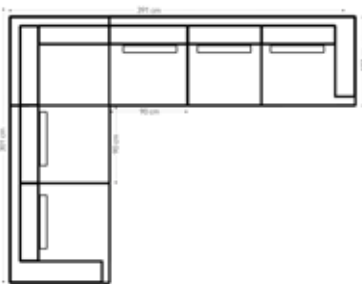

FASTE OPPSETT

3 seter

Mål: B 216 D 103 H 92 cm

Oppsett A venstre/høyre

Mål: B 317 L 226 D 103 H 92 cm

Oppsett B venstre/høyre

Mål: B 407 L 226 D 103 H 92 cm

Oppsett C venstre/høyre

Mål: B 317 L 165/103 D 90 H 85 cm

Oppsett E venstre/høyre

Mål: B 407 L 226/165 D 103 H 92 cm

Oppsett F

Mål: B 301 L 301 D 103 H 92 cm

BEINTYPE

Trebein
8 cm høyt

TREVERKSFARGER

Svart Eikebeiset Hvitoljet

BEINTYPE

Metall
13,5 cm høyt

FARGE

Svart Krom

Oppsett G **venstre/høyre**

Mål: B 391 L301 D 103 H 92 cm

Oppsett H **venstre/høyre**

Mål: B 391 L301/165 D 103 H 92 cm

Oppsett I

Mål: B 396 L165 D 103 H 92 cm

Oppsett J

Mål: B 418 L226 D 103 H 92 cm

Pall

Mål: B 86 D 65 H 45 cm

mobelringen.no