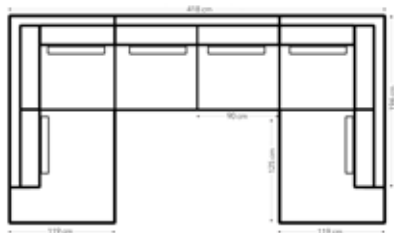

FASTE OPPSETT

3 seter

Mål: B 216 D 103 H 92 cm

Oppsett A venstre/høyre

Mål: B 317 L 226 D 103 H 92 cm

Oppsett B venstre/høyre

Mål: B 407 L 226 D 103 H 92 cm

Oppsett C venstre/høyre

Mål: B 317 L 165/103 D 90 H 85 cm

Oppsett E venstre/høyre

Mål: B 407 L 226/165 D 103 H 92 cm

Oppsett F

Mål: B 301 L 301 D 103 H 92 cm

BEINTYPE

Trebein
8 cm høyt

TREVERKSFARGER

Svart Eikebeiset Hvitoljet

BEINTYPE

Metall
13,5 cm høyt

FARGE

Svart Krom

Oppsett G **venstre/høyre**

Mål: B 391 L301 D 103 H 92 cm

Oppsett H **venstre/høyre**

Mål: B 391 L301/165 D 103 H 92 cm

Oppsett I

Mål: B 396 L165 D 103 H 92 cm

Oppsett J

Mål: B 418 L226 D 103 H 92 cm

Pall

Mål: B 86 D 65 H 45 cm

mobelringen.no