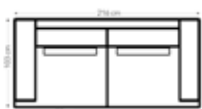

MELBOURNE

MELBOURNE

Melbourne er en lounge-modell med ekstra dypt sete. For å få økt sittekomfort ligger det en dundyne på toppen av seteputen. Melbourne finnes i mange faste oppsett. Du kan velge mellom tekstiler i forskjellig tekstur og farger, beinvalg på 8 cm eller 13,5 cm høye bein, så du kan bestemme din sittehøyde.

FASTE OPPSETT

3 seter

Mål: B 216 D 103 H 92 cm

Oppsett A venstre/høyre

Mål: B 317 L 226 D 103 H 92 cm

Oppsett B venstre/høyre

Mål: B 407 L 226 D 103 H 92 cm

Oppsett C venstre/høyre

Svart Eikebeiset Hvitoljet

BEINTYPE

Metall
13,5 cm høyt

FARGE

Svart Krom

Oppsett G **venstre/høyre**

Mål: B 391 L301 D 103 H 92 cm

Oppsett H **venstre/høyre**

Mål: B 391 L301/165 D 103 H 92 cm

Oppsett I

Mål: B 396 L165 D 103 H 92 cm

Oppsett J

Mål: B 418 L226 D 103 H 92 cm

Pall

Mål: B 86 D 65 H 45 cm

mobelringen.no