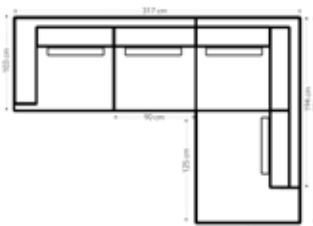

FASTE OPPSETT

3 seter

Mål: B 216 D 103 H 92 cm

Oppsett A venstre/høyre

Mål: B 317 L 226 D 103 H 92 cm

Oppsett B venstre/høyre

Mål: B 407 L 226 D 103 H 92 cm

Oppsett C venstre/høyre

Mål: B 317 L 165/103 D 90 H 85 cm

Oppsett E venstre/høyre

Mål: B 407 L 226/165 D 103 H 92 cm

Oppsett F

Mål: B 301 L 301 D 103 H 92 cm

BEINTYPE

Trebein
8 cm høyt

TREVERKSFARGER

Svart Eikebeiset Hvitoljet

BEINTYPE

Metall
13,5 cm høyt

FARGE

Svart Krom

Oppsett G **venstre/høyre**

Mål: B 391 L301 D 103 H 92 cm

Oppsett H **venstre/høyre**

Mål: B 391 L301/165 D 103 H 92 cm

Oppsett I

Mål: B 396 L165 D 103 H 92 cm

Oppsett J

Mål: B 418 L226 D 103 H 92 cm

Pall

Mål: B 86 D 65 H 45 cm

mobelringen.no