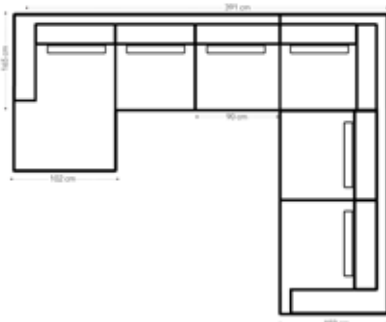

FASTE OPPSETT

3 seter

Mål: B 216 D 103 H 92 cm

Oppsett A venstre/høyre

Mål: B 317 L 226 D 103 H 92 cm

Oppsett B venstre/høyre

Mål: B 407 L 226 D 103 H 92 cm

Oppsett C venstre/høyre

Mål: B 317 L 165/103 D 90 H 85 cm

Oppsett E venstre/høyre

Mål: B 407 L 226/165 D 103 H 92 cm

Oppsett F

Mål: B 301 L 301 D 103 H 92 cm

BEINTYPE

Trebein
8 cm høyt

TREVERKSFARGER

Svart Eikebeiset Hvitoljet

BEINTYPE

Metall
13,5 cm høyt

FARGE

Svart Krom

Oppsett G **venstre/høyre**

Mål: B 391 L301 D 103 H 92 cm

Oppsett H **venstre/høyre**

Mål: B 391 L301/165 D 103 H 92 cm

Oppsett I

Mål: B 396 L165 D 103 H 92 cm

Oppsett J

Mål: B 418 L226 D 103 H 92 cm

Pall

Mål: B 86 D 65 H 45 cm

mobelringen.no