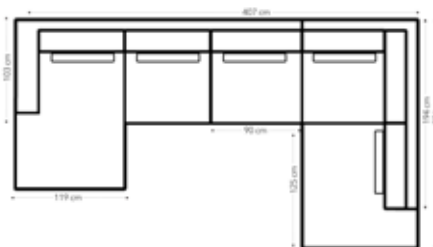

FASTE OPPSETT

3 seter

Mål: B 216 D 103 H 92 cm

Oppsett A venstre/høyre

Mål: B 317 L 226 D 103 H 92 cm

Oppsett B venstre/høyre

Mål: B 407 L 226 D 103 H 92 cm

Oppsett C venstre/høyre

Mål: B 317 L 165/103 D 90 H 85 cm

Oppsett E venstre/høyre

Mål: B 407 L 226/165 D 103 H 92 cm

Oppsett F

Mål: B 301 L 301 D 103 H 92 cm

BEINTYPE

Trebein
8 cm høyt

TREVERKSFARGER

Svart Eikebeiset Hvitoljet

BEINTYPE

Metall
13,5 cm høyt

FARGE

Svart Krom

Oppsett G **venstre/høyre**

Mål: B 391 L301 D 103 H 92 cm

Oppsett H **venstre/høyre**

Mål: B 391 L301/165 D 103 H 92 cm

Oppsett I

Mål: B 396 L165 D 103 H 92 cm

Oppsett J

Mål: B 418 L226 D 103 H 92 cm

Pall

Mål: B 86 D 65 H 45 cm

mobelringen.no