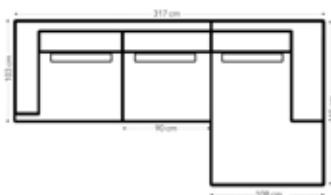

FASTE OPPSETT

3 seter

Mål: B 216 D 103 H 92 cm

Oppsett A venstre/høyre

Mål: B 317 L 226 D 103 H 92 cm

Oppsett B venstre/høyre

Mål: B 407 L 226 D 103 H 92 cm

Oppsett C venstre/høyre

Mål: B 317 L 165/103 D 90 H 85 cm

Oppsett E venstre/høyre

Mål: B 407 L 226/165 D 103 H 92 cm

Oppsett F

Mål: B 301 L 301 D 103 H 92 cm

BEINTYPE

Trebein
8 cm høyt

TREVERKSFARGER

Svart Eikebeiset Hvitoljet

BEINTYPE

Metall
13,5 cm høyt

FARGE

Svart Krom

Oppsett G **venstre/høyre**

Mål: B 391 L301 D 103 H 92 cm

Oppsett H **venstre/høyre**

Mål: B 391 L301/165 D 103 H 92 cm

Oppsett I

Mål: B 396 L165 D 103 H 92 cm

Oppsett J

Mål: B 418 L226 D 103 H 92 cm

Pall

Mål: B 86 D 65 H 45 cm

mobelringen.no