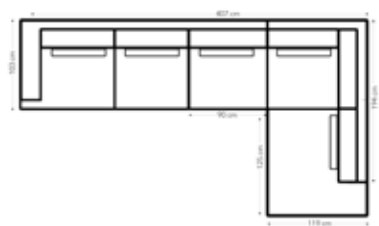

FASTE OPPSETT

3 seter

Mål: B 216 D 103 H 92 cm

Oppsett A venstre/høyre

Mål: B 317 L 226 D 103 H 92 cm

Oppsett B venstre/høyre

Mål: B 407 L 226 D 103 H 92 cm

Oppsett C venstre/høyre

Mål: B 317 L 165/103 D 90 H 85 cm

Oppsett E venstre/høyre

Mål: B 407 L 226/165 D 103 H 92 cm

Oppsett F

Mål: B 301 L 301 D 103 H 92 cm

BEINTYPE

Trebein
8 cm høyt

TREVERKSFARGER

Svart Eikebeiset Hvitoljet

BEINTYPE

Metall
13,5 cm høyt

FARGE

Svart Krom

Oppsett G **venstre/høyre**

Mål: B 391 L301 D 103 H 92 cm

Oppsett H **venstre/høyre**

Mål: B 391 L301/165 D 103 H 92 cm

Oppsett I

Mål: B 396 L165 D 103 H 92 cm

Oppsett J

Mål: B 418 L226 D 103 H 92 cm

Pall

Mål: B 86 D 65 H 45 cm

mobelringen.no