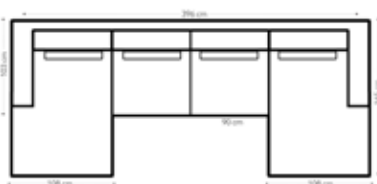

FASTE OPPSETT

3 seter

Mål: B 216 D 103 H 92 cm

Oppsett A venstre/høyre

Mål: B 317 L 226 D 103 H 92 cm

Oppsett B venstre/høyre

Mål: B 407 L 226 D 103 H 92 cm

Oppsett C venstre/høyre

Mål: B 317 L 165/103 D 90 H 85 cm

Oppsett E venstre/høyre

Mål: B 407 L 226/165 D 103 H 92 cm

Oppsett F

Mål: B 301 L 301 D 103 H 92 cm

BEINTYPE

Trebein
8 cm høyt

TREVERKSFARGER

Svart Eikebeiset Hvitoljet

BEINTYPE

Metall
13,5 cm høyt

FARGE

Svart Krom

Oppsett G **venstre/høyre**

Mål: B 391 L301 D 103 H 92 cm

Oppsett H **venstre/høyre**

Mål: B 391 L301/165 D 103 H 92 cm

Oppsett I

Mål: B 396 L165 D 103 H 92 cm

Oppsett J

Mål: B 418 L226 D 103 H 92 cm

Pall

Mål: B 86 D 65 H 45 cm

mobelringen.no