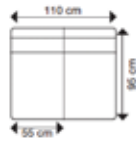

Modul 11

Modul 6