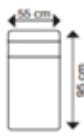

Modul 6

EASY Moduler

Modul 1