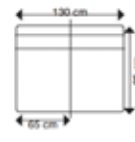

Modul 12

Modul 7