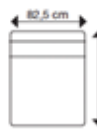

Modul 8

Modul 3