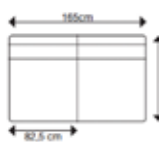

Modul 13

Modul 8