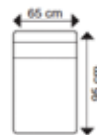

Modul 7

Modul 2