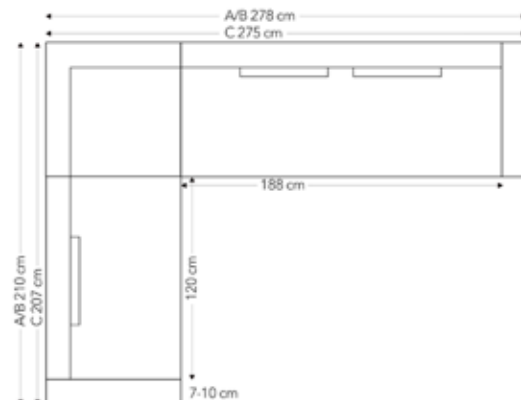

PALMA

Moduler

PALMA BYGGESYSTEM

BYGG MEG!

Sitt behagelig rundt spisebordet

Faste oppsett

1,5Hj 3