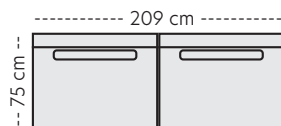

Modul 6
PRISER

1. 11099,-	5. 15199,-
2. 11999,-	K1. 12999,-
3. 12999,-	K2. 13999,-
4. 13999,-	K3. 15199,-