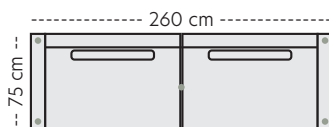

Milla Oppsett 6 - 4,5-seater
Ink. støtteben og koblingsbeslag

PRISER

1. 15299,-	5. 19799,-
2. 16299,-	K1. 17399,-
3. 17399,-	K2. 18599,-
4. 18599,-	K3. 19799,-