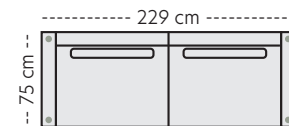

Milla Oppsett 4 - 3,5-seater
PRISER

1. 12899,-	5. 16599,-
2. 13699,-	K1. 14599,-
3. 14599,-	K2. 15599,-
4. 15599,-	K3. 16599,-