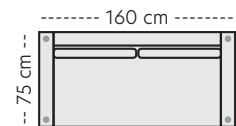

MILLA

Møbelringen

Milla spisestol LAV
B:45 D:57 H:87
SH:50 SD:43 cm

PRISER

1. 2899,-	K1. 3099,-
2. 2999,-	K2. 3299,-
3. 3099,-	K3. 3599,-
4. 3299,-	Irma 3399,-
5. 3599,-	

EIK +400,-

Milla spisestol HØY
B:45 D:57 H:97
SH:50 SD:43 cm

EIK +400,-

Milla barstol
B:42 D:50 H:98
SH:68 SD:42 cm

PRISER

1. 4399,-	K1. 5099,-
2. 4799,-	K2. 5299,-
3. 5099,-	K3. 5899,-
4. 5299,-	Irma 5299,-
5. 5899,-	

EIK +400,-

Benfarger

Sort bøk

Brunbeiset bøk

Mål

Høyde: 87 cm
Sitt høyde: 52 cm
Ben høyde: 24 cm

Oppsett (Mål med bredeste armlen 10 cm)

Milla Oppsett 1 - 2-seater
PRISER

- | | |
|------------|-------------|
| 1. 9199,- | 5. 12299,- |
| 2. 9799,- | K1. 10499,- |
| 3. 10499,- | K2. 11299,- |
| 4. 11299,- | K3. 12299,- |