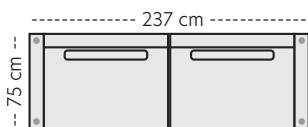

Milla Oppsett 5 - 4-seater

PRISER

1. 14399,-	5. 18599,-
2. 15299,-	K1. 16399,-
3. 16399,-	K2. 17399,-
4. 17399,-	K3. 18599,-