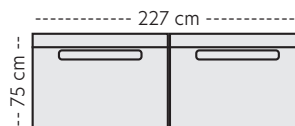

Modul 7
PRISER

1. 11599,-	5. 15799,-
2. 12499,-	K1. 13499,-
3. 13499,-	K2. 14599,-
4. 14599,-	K3. 15799,-