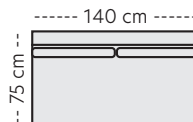

Modul 3
PRISER

1. 7399,-	5. 8999,-
2. 7799,-	K1. 8199,-
3. 8199,-	K2. 8499,-
4. 8499,-	K3. 8999,-