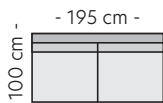

Modul 8 - 3-seter
Art.nr. 379062