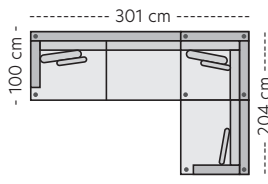

Oppsett 6/7 - H32/H23
Art.nr. 369936/369937

Oppsett 8/9 - H3XL2/H23XL
Art.nr. 347923/247924

Oppsett 10/11 - 3XLD2 V/H
Art.nr. 347925/347926

**Oppsett 12/13
3HA Venstre/Høyre**
Art.nr. 330626/330625

**Oppsett 14/15
3H1,5/1,5H3**
Art.nr. 347929/347930

Mål

Høyde: 84 cm
Dybde: 100 cm
Sitte høyde: 45 cm
Sittedybde: 56 cm

Kos er en middels dyp sofa med myk komfort, perfekt om du ønsker en sofa å krype opp i. Medfølgende pynteputer gir god støtte i enhver sittestilling. Velg mellom et stort utvalg tekstiler i forskjellige teksturer og farger.