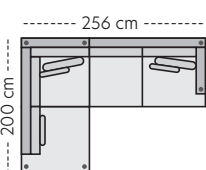

Oppsett 29/30 - SH3XL2/SH23XL
Art.nr. 379098/379099

Oppsett 31/32 - 2,5HA V/H
Art.nr. 403953/403954

**Oppsett 33
Dobbel Divan**

**Oppsett 34/35
3LHA Venstre/Høyre**

Pall 86x86 cm
Art.nr. 305106

Lang pall 125x55 cm
Art.nr. 379082

Mål

Høyde: 84 cm
Dybde: 100 cm
Sitte høyde: 45 cm
Sittedybde: 56 cm

Kos er en middels dyp sofa med myk komfort, perfekt om du ønsker en sofa å krype opp i. Medfølgende pynteputer gir god støtte i enhver sittestilling. Velg mellom et stort utvalg tekstiler i forskjellige teksturer og farger.