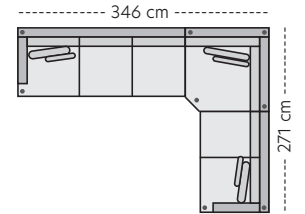

Oppsett 29/30 - SH3XL2/SH23XL
Art.nr. 379098/379099

Oppsett 31/32 - 2,5HA V/H
Art.nr. 403953/403954

**Oppsett 33
Dobbel Divan**

**Oppsett 34/35
3LHA Venstre/Høyre**

Pall 86x86 cm
Art.nr. 305106

Lang pall 125x55 cm
Art.nr. 379082

Mål

Høyde: 84 cm
Dybde: 100 cm
Sitte høyde: 45 cm
Sittedybde: 56 cm

Kos er en middels dyp sofa med myk komfort, perfekt om du ønsker en sofa å krype opp i. Medfølgende pynteputer gir god støtte i enhver sittestilling. Velg mellom et stort utvalg tekstiler i forskjellige teksturer og farger.