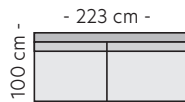

Modul 14 - 3XL DUO V
Art.nr. 379068