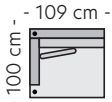

Oppsett 29/30 - SH3XL2/SH23XL
Art.nr. 379098/379099

Oppsett 31/32 - 2,5HA V/H
Art.nr. 403953/403954

**Oppsett 33
Dobbel Divan**

**Oppsett 34/35
3LHA Venstre/Høyre**

Pall 86x86 cm
Art.nr. 305106

Lang pall 125x55 cm
Art.nr. 379082

Mål

Høyde: 84 cm
Dybde: 100 cm
Sitte høyde: 45 cm
Sittedybde: 56 cm

Kos er en middels dyp sofa med myk komfort, perfekt om du ønsker en sofa å krype opp i. Medfølgende pynteputer gir god støtte i enhver sittestilling. Velg mellom et stort utvalg tekstiler i forskjellige teksturer og farger.