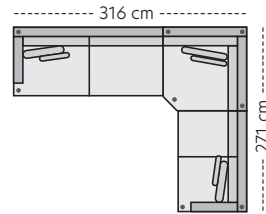

Oppsett 27/28 - SH32/SH23
Art.nr. 379096/379097