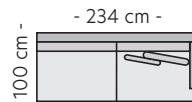

Modul 15 - 3XL DUO H
Art.nr. 379069