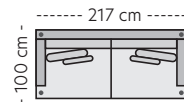

Oppsett 2 - 3-seter
Art.nr. 305103