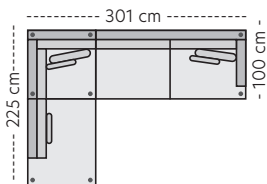

**Oppsett 12/13
3HA Venstre/Høyre**
Art.nr. 330626/330625