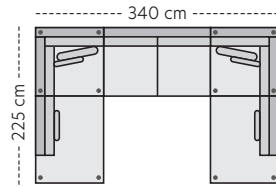

Oppsett 26 - HA2HA
Art.nr. 379092