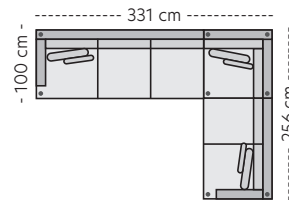

Oppsett 8/9 - H3XL2/H23XL
Art.nr. 347923/247924