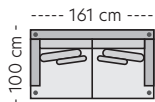

Oppsett 1 - 2-seter
Art.nr. 369935