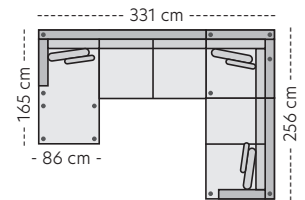

Oppsett 10/11 - 3XLD2 V/H
Art.nr. 347925/347926