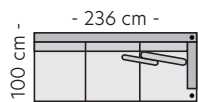

Modul 12 - 3XL H
Art.nr. 379066