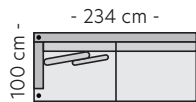

Modul 13 - 3XL DUO V
Art.nr. 379067