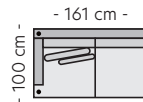

Modul 4 - 2-seter V
Art.nr. 379058