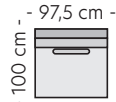

Modul 2 - 1,5-seter
Art.nr. 379056