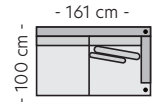

Modul 6 - 2-seter H
Art.nr. 379060