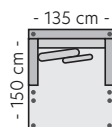

**Oppsett 16/17
3XLDHA Venstre/Høyre**
Art.nr. 347927/347928

**Oppsett 23/24
3XL-DivansXL V/H**
Art.nr. 379089/379090

Oppsett 25 - D-2s-D
Art.nr. 379091

Oppsett 26 - HA2HA
Art.nr. 379092

Oppsett 27/28 - SH32/SH23
Art.nr. 379096/379097

Oppsett 29/30 - SH3XL2/SH23XL
Art.nr. 379098/379099

Oppsett 31/32 - 2,5HA V/H
Art.nr. 403953/403954

**Oppsett 33
Dobbel Divan**

**Oppsett 34/35
3LHA Venstre/Høyre**

Pall 86x86 cm
Art.nr. 305106

Lang pall 125x55 cm
Art.nr. 379082

Mål

Høyde: 84 cm
Dybde: 100 cm
Sitte høyde: 45 cm
Sittedybde: 56 cm

Kos er en middels dyp sofa med myk komfort, perfekt om du ønsker en sofa å krype opp i. Medfølgende pynteputer gir god støtte i enhver sittestilling. Velg mellom et stort utvalg tekstiler i forskjellige teksturer og farger.