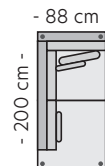

Modul 20 - Divan XL V
Art.nr. 379074

Modul 21 - Divan XL H
Art.nr. 379075

Modul 22 - Åpen ende V
Art.nr. 379076

OBS!
Åpen ende må settes mot en hjørnemodul.

Modul 23 - Åpen ende H
Art.nr. 379077

**Modul 26
HÅpen ende V**