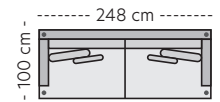

Oppsett 22 - 3XL DUO
Art.nr. 379084