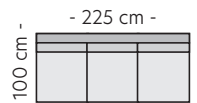

Modul 11 - 3XL
Art.nr. 379065