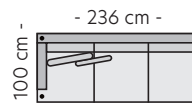

Modul 10 - 3XL V
Art.nr. 379064