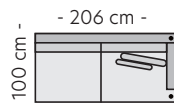

Modul 9 - 3-seter H
Art.nr. 379063