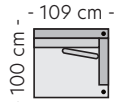

Modul 3 - 1,5-seter H
Art.nr. 379057