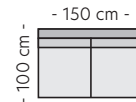

Modul 5 - 2-seter
Art.nr. 379059