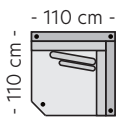

Modul 17 - Stort hjørne
Art.nr. 379071