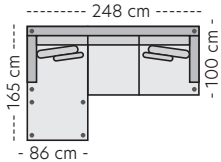

Oppsett 4/5 - Divan V/H
Art.nr. 335238/335237