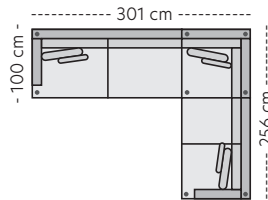

Oppsett 6/7 - H32/H23
Art.nr. 369936/369937