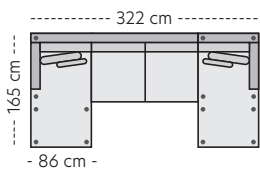

Oppsett 25 - D-2s-D
Art.nr. 379091