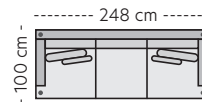

Kos stol
Art.nr. 335239

Oppsett 1 - 2-seter
Art.nr. 369935

Oppsett 2 - 3-seter
Art.nr. 305103

Oppsett 3 - 3XL
Art.nr. 305105

Oppsett 22 - 3XL DUO
Art.nr. 379084

Oppsett 4/5 - Divan V/H
Art.nr. 335238/335237

Mål

Høyde: 84 cm
Dybde: 100 cm
Sitte høyde: 45 cm
Sittedybde: 56 cm

Kos er en middels dyp sofa med myk komfort, perfekt om du ønsker en sofa å krype opp i. Medfølgende pynteputer gir god støtte i enhver sittestilling. Velg mellom et stort utvalg tekstiler i forskjellige teksturer og farger.