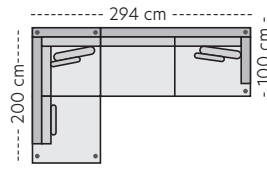

**Oppsett 16/17
3XLDHA Venstre/Høyre**
Art.nr. 347927/347928

**Oppsett 23/24
3XL-DivansXL V/H**
Art.nr. 379089/379090

Oppsett 25 - D-2s-D
Art.nr. 379091

Oppsett 26 - HA2HA
Art.nr. 379092

Oppsett 27/28 - SH32/SH23
Art.nr. 379096/379097

Oppsett 29/30 - SH3XL2/SH23XL
Art.nr. 379098/379099

Oppsett 31/32 - 2,5HA V/H
Art.nr. 403953/403954

**Oppsett 33
Dobbel Divan**

**Oppsett 34/35
3LHA Venstre/Høyre**

Pall 86x86 cm
Art.nr. 305106

Lang pall 125x55 cm
Art.nr. 379082

Mål

Høyde: 84 cm
Dybde: 100 cm
Sitte høyde: 45 cm
Sittedybde: 56 cm

Kos er en middels dyp sofa med myk komfort, perfekt om du ønsker en sofa å krype opp i. Medfølgende pynteputer gir god støtte i enhver sittestilling. Velg mellom et stort utvalg tekstiler i forskjellige teksturer og farger.