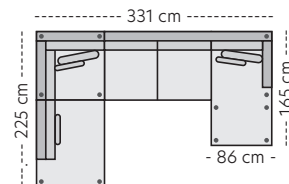

Oppsett 6/7 - H32/H23
Art.nr. 369936/369937

Oppsett 8/9 - H3XL2/H23XL
Art.nr. 347923/247924

Oppsett 10/11 - 3XLD2 V/H
Art.nr. 347925/347926

**Oppsett 12/13
3HA Venstre/Høyre**
Art.nr. 330626/330625

**Oppsett 14/15
3H1,5/1,5H3**
Art.nr. 347929/347930

Mål

Høyde: 84 cm
Dybde: 100 cm
Sitte høyde: 45 cm
Sittedybde: 56 cm

Kos er en middels dyp sofa med myk komfort, perfekt om du ønsker en sofa å krype opp i. Medfølgende pynteputer gir god støtte i enhver sittestilling. Velg mellom et stort utvalg tekstiler i forskjellige teksturer og farger.