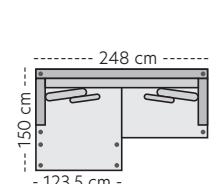

**Oppsett 23/24
3XL-DivansXL V/H**
Art.nr. 379089/379090