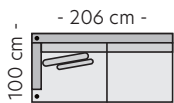

Modul 7 - 3-seter V
Art.nr. 379061