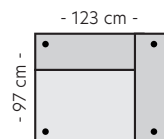

B:97 D:97 H:65 cm

1-seter m/arm Høyre

B:97 D:97 H:65 cm

1,5-seter

B:97 D:97 H:65 cm

1,5-seter arm Venstre

B:123 D:97 H:65 cm

1,5-seter arm Høyre

B:123 D:97 H:65 cm

Divan

B:97 D:149 H:65 cm

Divan arm Venstre

B:123 D:149 H:65 cm

Divan arm Høyre

B:123 D:149 H:65 cm

Berlin Pall

B:97 D:71 H:44 cm

Oppsett

Oppsett 1

B:194 D:97 H:65

Oppsett 2

B:246 D:97 H:65 cm

Oppsett 5 (3XL)

B:317 D:97 H:65 SH:41 SD:63 cm

Oppsett 3

B:291 D:149 H:65 SH:41 SD:63/118 cm

Oppsett 4

B:291 D:149 H:65 SH:41 SD:63/118 cm

Målene er veiledene og kan variere +/- 1-2 cm.

Les mer om Berlin

Scapa