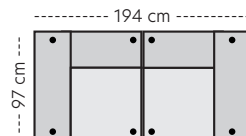

B:97 D:97 H:65 cm

1-seter m/arm Høyre

B:97 D:97 H:65 cm

1,5-seter

B:97 D:97 H:65 cm

1,5-seter arm Venstre

B:123 D:97 H:65 cm

1,5-seter arm Høyre

B:123 D:97 H:65 cm

Divan

B:97 D:149 H:65 cm

Divan arm Venstre

B:123 D:149 H:65 cm

Divan arm Høyre

B:123 D:149 H:65 cm

Berlin Pall

B:97 D:71 H:44 cm

Oppsett

Oppsett 1

B:194 D:97 H:65

Oppsett 2

B:246 D:97 H:65 cm

Oppsett 5 (3XL)

B:317 D:97 H:65 SH:41 SD:63 cm

Oppsett 3

B:291 D:149 H:65 SH:41 SD:63/118 cm

Oppsett 4

B:291 D:149 H:65 SH:41 SD:63/118 cm

Målene er veiledene og kan variere +/- 1-2 cm.

Les mer om Berlin

Scapa