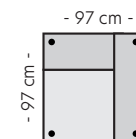

B:97 D:97 H:65 cm

1-seter m/arm Høyre

B:97 D:97 H:65 cm

1,5-seter

B:97 D:97 H:65 cm

1,5-seter arm Venstre

B:123 D:97 H:65 cm

1,5-seter arm Høyre

B:123 D:97 H:65 cm

Divan

B:97 D:149 H:65 cm

Divan arm Venstre

B:123 D:149 H:65 cm

Divan arm Høyre

B:123 D:149 H:65 cm

Berlin Pall

B:97 D:71 H:44 cm

Oppsett

Oppsett 1

B:194 D:97 H:65

Oppsett 2

B:246 D:97 H:65 cm

Oppsett 5 (3XL)

B:317 D:97 H:65 SH:41 SD:63 cm

Oppsett 3

B:291 D:149 H:65 SH:41 SD:63/118 cm

Oppsett 4

B:291 D:149 H:65 SH:41 SD:63/118 cm

Målene er veiledene og kan variere +/- 1-2 cm.

Les mer om Berlin

Scapa