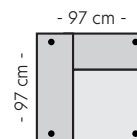

B:97 D:97 H:65 cm

1-seter m/arm Høyre

B:97 D:97 H:65 cm

1,5-seter

B:97 D:97 H:65 cm

1,5-seter arm Venstre

B:123 D:97 H:65 cm

1,5-seter arm Høyre

B:123 D:97 H:65 cm

Divan

B:97 D:149 H:65 cm

Divan arm Venstre

B:123 D:149 H:65 cm

Divan arm Høyre

B:123 D:149 H:65 cm

Berlin Pall

B:97 D:71 H:44 cm

Oppsett

Oppsett 1

B:194 D:97 H:65

Oppsett 2

B:246 D:97 H:65 cm

Oppsett 5 (3XL)

B:317 D:97 H:65 SH:41 SD:63 cm

Oppsett 3

B:291 D:149 H:65 SH:41 SD:63/118 cm

Oppsett 4

B:291 D:149 H:65 SH:41 SD:63/118 cm

Målene er veiledene og kan variere +/- 1-2 cm.

Les mer om Berlin

Scapa