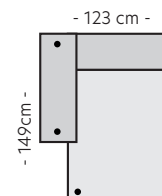

B:97 D:97 H:65 cm

1-seter m/arm Høyre

B:97 D:97 H:65 cm

1,5-seter

B:97 D:97 H:65 cm

1,5-seter arm Venstre

B:123 D:97 H:65 cm

1,5-seter arm Høyre

B:123 D:97 H:65 cm

Divan

B:97 D:149 H:65 cm

Divan arm Venstre

B:123 D:149 H:65 cm

Divan arm Høyre

B:123 D:149 H:65 cm

Berlin Pall

B:97 D:71 H:44 cm

Oppsett

Oppsett 1

B:194 D:97 H:65

Oppsett 2

B:246 D:97 H:65 cm

Oppsett 5 (3XL)

B:317 D:97 H:65 SH:41 SD:63 cm

Oppsett 3

B:291 D:149 H:65 SH:41 SD:63/118 cm

Oppsett 4

B:291 D:149 H:65 SH:41 SD:63/118 cm

Målene er veiledene og kan variere +/- 1-2 cm.

Les mer om Berlin

Scapa