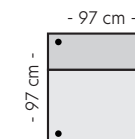

B:97 D:97 H:65 cm

1-seter m/arm Høyre

B:97 D:97 H:65 cm

1,5-seter

B:97 D:97 H:65 cm

1,5-seter arm Venstre

B:123 D:97 H:65 cm

1,5-seter arm Høyre

B:123 D:97 H:65 cm

Divan

B:97 D:149 H:65 cm

Divan arm Venstre

B:123 D:149 H:65 cm

Divan arm Høyre

B:123 D:149 H:65 cm

Berlin Pall

B:97 D:71 H:44 cm

Oppsett

Oppsett 1

B:194 D:97 H:65

Oppsett 2

B:246 D:97 H:65 cm

Oppsett 5 (3XL)

B:317 D:97 H:65 SH:41 SD:63 cm

Oppsett 3

B:291 D:149 H:65 SH:41 SD:63/118 cm

Oppsett 4

B:291 D:149 H:65 SH:41 SD:63/118 cm

Målene er veiledene og kan variere +/- 1-2 cm.

Les mer om Berlin

Scapa