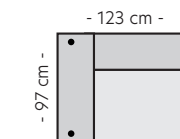

B:97 D:97 H:65 cm

1-seter m/arm Høyre

B:97 D:97 H:65 cm

1,5-seter

B:97 D:97 H:65 cm

1,5-seter arm Venstre

B:123 D:97 H:65 cm

1,5-seter arm Høyre

B:123 D:97 H:65 cm

Divan

B:97 D:149 H:65 cm

Divan arm Venstre

B:123 D:149 H:65 cm

Divan arm Høyre

B:123 D:149 H:65 cm

Berlin Pall

B:97 D:71 H:44 cm

Oppsett

Oppsett 1

B:194 D:97 H:65

Oppsett 2

B:246 D:97 H:65 cm

Oppsett 5 (3XL)

B:317 D:97 H:65 SH:41 SD:63 cm

Oppsett 3

B:291 D:149 H:65 SH:41 SD:63/118 cm

Oppsett 4

B:291 D:149 H:65 SH:41 SD:63/118 cm

Målene er veiledene og kan variere +/- 1-2 cm.

Les mer om Berlin

Scapa