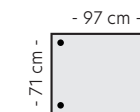

B:97 D:97 H:65 cm

1-seter m/arm Høyre

B:97 D:97 H:65 cm

1,5-seter

B:97 D:97 H:65 cm

1,5-seter arm Venstre

B:123 D:97 H:65 cm

1,5-seter arm Høyre

B:123 D:97 H:65 cm

Divan

B:97 D:149 H:65 cm

Divan arm Venstre

B:123 D:149 H:65 cm

Divan arm Høyre

B:123 D:149 H:65 cm

Berlin Pall

B:97 D:71 H:44 cm

Oppsett

Oppsett 1

B:194 D:97 H:65

Oppsett 2

B:246 D:97 H:65 cm

Oppsett 5 (3XL)

B:317 D:97 H:65 SH:41 SD:63 cm

Oppsett 3

B:291 D:149 H:65 SH:41 SD:63/118 cm

Oppsett 4

B:291 D:149 H:65 SH:41 SD:63/118 cm

Målene er veiledene og kan variere +/- 1-2 cm.

Les mer om Berlin

Scapa