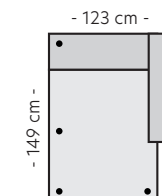

B:97 D:97 H:65 cm

1-seter m/arm Høyre

B:97 D:97 H:65 cm

1,5-seter

B:97 D:97 H:65 cm

1,5-seter arm Venstre

B:123 D:97 H:65 cm

1,5-seter arm Høyre

B:123 D:97 H:65 cm

Divan

B:97 D:149 H:65 cm

Divan arm Venstre

B:123 D:149 H:65 cm

Divan arm Høyre

B:123 D:149 H:65 cm

Berlin Pall

B:97 D:71 H:44 cm

Oppsett

Oppsett 1

B:194 D:97 H:65

Oppsett 2

B:246 D:97 H:65 cm

Oppsett 5 (3XL)

B:317 D:97 H:65 SH:41 SD:63 cm

Oppsett 3

B:291 D:149 H:65 SH:41 SD:63/118 cm

Oppsett 4

B:291 D:149 H:65 SH:41 SD:63/118 cm

Målene er veiledene og kan variere +/- 1-2 cm.

Les mer om Berlin

Scapa