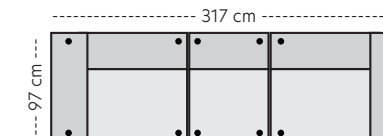

B:97 D:97 H:65 cm

1-seter m/arm Høyre

B:97 D:97 H:65 cm

1,5-seter

B:97 D:97 H:65 cm

1,5-seter arm Venstre

B:123 D:97 H:65 cm

1,5-seter arm Høyre

B:123 D:97 H:65 cm

Divan

B:97 D:149 H:65 cm

Divan arm Venstre

B:123 D:149 H:65 cm

Divan arm Høyre

B:123 D:149 H:65 cm

Berlin Pall

B:97 D:71 H:44 cm

Oppsett

Oppsett 1

B:194 D:97 H:65

Oppsett 2

B:246 D:97 H:65 cm

Oppsett 5 (3XL)

B:317 D:97 H:65 SH:41 SD:63 cm

Oppsett 3

B:291 D:149 H:65 SH:41 SD:63/118 cm

Oppsett 4

B:291 D:149 H:65 SH:41 SD:63/118 cm

Målene er veiledene og kan variere +/- 1-2 cm.

Les mer om Berlin

Scapa