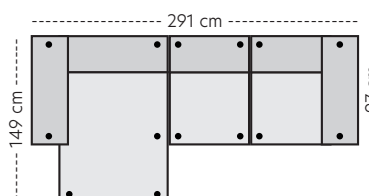

B:97 D:97 H:65 cm

1-seter m/arm Høyre

B:97 D:97 H:65 cm

1,5-seter

B:97 D:97 H:65 cm

1,5-seter arm Venstre

B:123 D:97 H:65 cm

1,5-seter arm Høyre

B:123 D:97 H:65 cm

Divan

B:97 D:149 H:65 cm

Divan arm Venstre

B:123 D:149 H:65 cm

Divan arm Høyre

B:123 D:149 H:65 cm

Berlin Pall

B:97 D:71 H:44 cm

Oppsett

Oppsett 1

B:194 D:97 H:65

Oppsett 2

B:246 D:97 H:65 cm

Oppsett 5 (3XL)

B:317 D:97 H:65 SH:41 SD:63 cm

Oppsett 3

B:291 D:149 H:65 SH:41 SD:63/118 cm

Oppsett 4

B:291 D:149 H:65 SH:41 SD:63/118 cm

Målene er veiledene og kan variere +/- 1-2 cm.

Les mer om Berlin

Scapa