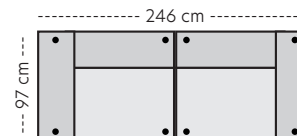

B:97 D:97 H:65 cm

1-seter m/arm Høyre

B:97 D:97 H:65 cm

1,5-seter

B:97 D:97 H:65 cm

1,5-seter arm Venstre

B:123 D:97 H:65 cm

1,5-seter arm Høyre

B:123 D:97 H:65 cm

Divan

B:97 D:149 H:65 cm

Divan arm Venstre

B:123 D:149 H:65 cm

Divan arm Høyre

B:123 D:149 H:65 cm

Berlin Pall

B:97 D:71 H:44 cm

Oppsett

Oppsett 1

B:194 D:97 H:65

Oppsett 2

B:246 D:97 H:65 cm

Oppsett 5 (3XL)

B:317 D:97 H:65 SH:41 SD:63 cm

Oppsett 3

B:291 D:149 H:65 SH:41 SD:63/118 cm

Oppsett 4

B:291 D:149 H:65 SH:41 SD:63/118 cm

Målene er veiledene og kan variere +/- 1-2 cm.

Les mer om Berlin

Scapa