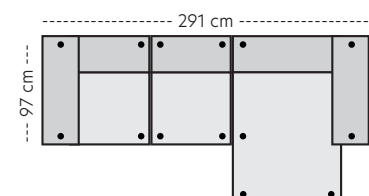

B:97 D:97 H:65 cm

1-seter m/arm Høyre

B:97 D:97 H:65 cm

1,5-seter

B:97 D:97 H:65 cm

1,5-seter arm Venstre

B:123 D:97 H:65 cm

1,5-seter arm Høyre

B:123 D:97 H:65 cm

Divan

B:97 D:149 H:65 cm

Divan arm Venstre

B:123 D:149 H:65 cm

Divan arm Høyre

B:123 D:149 H:65 cm

Berlin Pall

B:97 D:71 H:44 cm

Oppsett

Oppsett 1

B:194 D:97 H:65

Oppsett 2

B:246 D:97 H:65 cm

Oppsett 5 (3XL)

B:317 D:97 H:65 SH:41 SD:63 cm

Oppsett 3

B:291 D:149 H:65 SH:41 SD:63/118 cm

Oppsett 4

B:291 D:149 H:65 SH:41 SD:63/118 cm

Målene er veiledene og kan variere +/- 1-2 cm.

Les mer om Berlin

Scapa