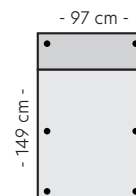

B:97 D:97 H:65 cm

1-seter m/arm Høyre

B:97 D:97 H:65 cm

1,5-seter

B:97 D:97 H:65 cm

1,5-seter arm Venstre

B:123 D:97 H:65 cm

1,5-seter arm Høyre

B:123 D:97 H:65 cm

Divan

B:97 D:149 H:65 cm

Divan arm Venstre

B:123 D:149 H:65 cm

Divan arm Høyre

B:123 D:149 H:65 cm

Berlin Pall

B:97 D:71 H:44 cm

Oppsett

Oppsett 1

B:194 D:97 H:65

Oppsett 2

B:246 D:97 H:65 cm

Oppsett 5 (3XL)

B:317 D:97 H:65 SH:41 SD:63 cm

Oppsett 3

B:291 D:149 H:65 SH:41 SD:63/118 cm

Oppsett 4

B:291 D:149 H:65 SH:41 SD:63/118 cm

Målene er veiledene og kan variere +/- 1-2 cm.

Les mer om Berlin

Scapa