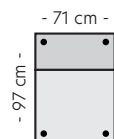

BERLIN

Berlin modulsofa har et ungt og moderne design samtidig som den også har et klassisk og varig utseende.

Sofaen består av løse moduler som du kan flytte rundt på som du vil. 1-seter med arm fungerer også som hjørnemodul.

Berlin har en toppdyne av ballfiber og skåret skum som gir en myk og god komfort.

Velg mellom et stort utvalg tekstiler i forskjellige teksturer og farger.

MØBELRINGEN

Moduler

1-seter

B:71 D:97 H:65 cm