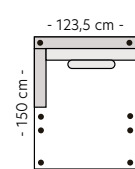

Modul 20
Sjeselong XL arm V
Antall ben: 8
SAP: 317893