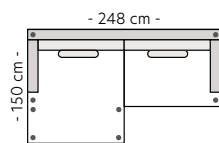

Stol
Antall ben: 4
SAP: 317930

2-seter
Antall ben: 4
SAP: 317847

3-seter
Antall ben: 4
SAP: 317849

3,5-seter
Antall ben: 4
SAP: 317848

3,5-seter DUO
Antall ben: 4
SAP: 317932

Oppsett 1
3,5-sjeselong Venstre/Høyre
Antall ben: 10
SAP: 317907/317906

Oppsett 2
3,5-Sjes.Stor Venstre/Høyre
Antall ben: 8
SAP: 317913/317912

Oppsett 3
2,5HA Venstre/Høyre
Antall ben: 6
SAP: 317914/317915

Oppsett 4
3HA Venstre/Høyre
Antall ben: 8
SAP: 317917/317916

Oppsett 5
3-sjes-H-Åpen ende V/H
Antall ben: 12
SAP: 317918/317919

Metallben
H:15 cm

Sort

MÅL

Høyde: 84 cm
Sitteshøyde: 45 cm
Sittedybde: 56 cm

Modul 1
1,5-seter arm V
Antall ben: 2
SAP: 317881

Modul 2
1,5-seter midtm.
Antall ben: 0
SAP: 317892

Modul 3
1,5-seter arm H
Antall ben: 2
SAP: 317897