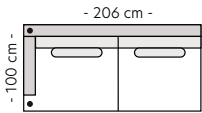

Modul 7
3-seter arm V
Antall ben: 2
SAP: 317901