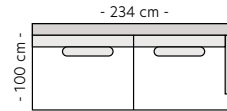

Modul 15
3,5-seter DUO arm H
Antall ben: 2
SAP: 317887