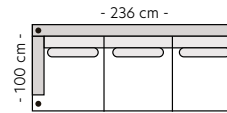

Modul 10
3,5-seter arm V
Antall ben: 2
SAP: 317882