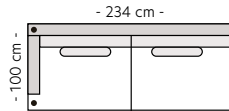

Metallben
H:15 cm

Sort

MÅL

Høyde: 84 cm
Sitteshøyde: 45 cm
Sittedybde: 56 cm

Modul 1
1,5-seter arm V
Antall ben: 2
SAP: 317881

Modul 2
1,5-seter midtm.
Antall ben: 0
SAP: 317892

Modul 3
1,5-seter arm H
Antall ben: 2
SAP: 317897

Modul 9
3-seter arm H
Antall ben: 2
SAP: 317903

Modul 10
3,5-seter arm V
Antall ben: 2
SAP: 317882

Modul 11
3,5-seter midtm.
Antall ben: 0
SAP: 317883

Modul 12
3,5-seter arm H
Antall ben: 2
SAP: 317884

Modul 13
3,5-seter DUO arm V
Antall ben: 2
SAP: 317885