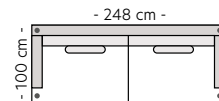

Stol
Antall ben: 4
SAP: 317930

2-seter
Antall ben: 4
SAP: 317847

3-seter
Antall ben: 4
SAP: 317849

3,5-seter
Antall ben: 4
SAP: 317848

3,5-seter DUO
Antall ben: 4
SAP: 317932

Oppsett 1
3,5-sjeselong Venstre/Høyre
Antall ben: 10
SAP: 317907/317906

Oppsett 2
3,5-Sjes.Stor Venstre/Høyre
Antall ben: 8
SAP: 317913/317912

Oppsett 3
2,5HA Venstre/Høyre
Antall ben: 6
SAP: 317914/317915

Oppsett 4
3HA Venstre/Høyre
Antall ben: 8
SAP: 317917/317916

Oppsett 5
3-sjes-H-Åpen ende V/H
Antall ben: 12
SAP: 317918/317919

Metallben
H:15 cm

Sort

MÅL

Høyde: 84 cm
Sitteshøyde: 45 cm
Sittedybde: 56 cm

Modul 1
1,5-seter arm V
Antall ben: 2
SAP: 317881

Modul 2
1,5-seter midtm.
Antall ben: 0
SAP: 317892

Modul 3
1,5-seter arm H
Antall ben: 2
SAP: 317897