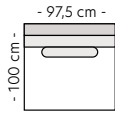

Metallben
H:15 cm

Sort

MÅL

Høyde: 84 cm
Sitteshøyde: 45 cm
Sittedybde: 56 cm

Modul 1
1,5-seter arm V
Antall ben: 2
SAP: 317881

Modul 2
1,5-seter midtm.
Antall ben: 0
SAP: 317892

Modul 3
1,5-seter arm H
Antall ben: 2
SAP: 317897