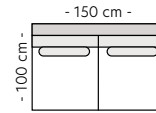

Modul 5
2-seter
Antall ben: 0
SAP: 317899