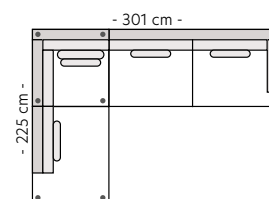

Stol
Antall ben: 4
SAP: 317930

2-seter
Antall ben: 4
SAP: 317847

3-seter
Antall ben: 4
SAP: 317849

3,5-seter
Antall ben: 4
SAP: 317848

3,5-seter DUO
Antall ben: 4
SAP: 317932

Oppsett 1
3,5-sjeselong Venstre/Høyre
Antall ben: 10
SAP: 317907/317906

Oppsett 2
3,5-Sjes.Stor Venstre/Høyre
Antall ben: 8
SAP: 317913/317912

Oppsett 3
2,5HA Venstre/Høyre
Antall ben: 6
SAP: 317914/317915

Oppsett 4
3HA Venstre/Høyre
Antall ben: 8
SAP: 317917/317916

Oppsett 5
3-sjes-H-Åpen ende V/H
Antall ben: 12
SAP: 317918/317919

Metallben
H:15 cm

Sort

MÅL

Høyde: 84 cm
Sitteshøyde: 45 cm
Sittedybde: 56 cm

Modul 1
1,5-seter arm V
Antall ben: 2
SAP: 317881

Modul 2
1,5-seter midtm.
Antall ben: 0
SAP: 317892

Modul 3
1,5-seter arm H
Antall ben: 2
SAP: 317897