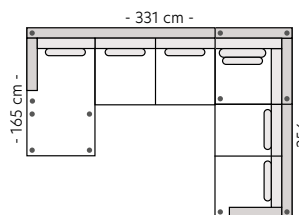

Oppsett 11 - Hjørnesofa
3SJ-H-2 Venstre/Høyre
Antall ben: 12
SAP: 317911/317910