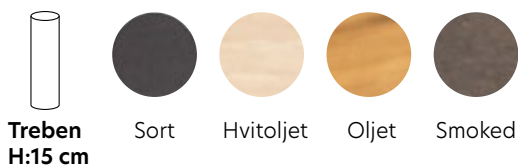

Oppsett 9 - Hjørnesofa
3,5-H-2 Venstre/2-H-3,5 Høyre
Antall ben: 8
SAP: 317927/317926

Oppsett 10 - Hjørnesofa
3,5-SH-2 Venstre/2-SH-3,5 Høyre
Antall ben: 8
SAP: 317909/317908

Oppsett 11 - Hjørnesofa
3SJ-H-2 Venstre/Høyre
Antall ben: 12
SAP: 317911/317910

Pall
B:86 D:86 H:45 cm
Antall ben: 4
SAP: 317928

Lang pall
B:125 D:55 H:45 cm
Antall ben: 4
SAP: 317929

BENVALG

Treben
H:15 cm

Sort

Hvitoljet

Oljet

Smoked