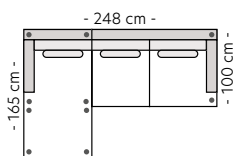

Stol
Antall ben: 4
SAP: 317930

2-seter
Antall ben: 4
SAP: 317847

3-seter
Antall ben: 4
SAP: 317849

3,5-seter
Antall ben: 4
SAP: 317848

3,5-seter DUO
Antall ben: 4
SAP: 317932

Oppsett 1
3,5-sjeselong Venstre/Høyre
Antall ben: 10
SAP: 317907/317906

Oppsett 2
3,5-Sjes.Stor Venstre/Høyre
Antall ben: 8
SAP: 317913/317912

Oppsett 3
2,5HA Venstre/Høyre
Antall ben: 6
SAP: 317914/317915

Oppsett 4
3HA Venstre/Høyre
Antall ben: 8
SAP: 317917/317916

Oppsett 5
3-sjes-H-Åpen ende V/H
Antall ben: 12
SAP: 317918/317919

Metallben
H:15 cm

Sort

MÅL

Høyde: 84 cm
Sitteshøyde: 45 cm
Sittedybde: 56 cm

Modul 1
1,5-seter arm V
Antall ben: 2
SAP: 317881

Modul 2
1,5-seter midtm.
Antall ben: 0
SAP: 317892

Modul 3
1,5-seter arm H
Antall ben: 2
SAP: 317897