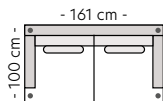

Stol
Antall ben: 4
SAP: 317930

2-seter
Antall ben: 4
SAP: 317847

3-seter
Antall ben: 4
SAP: 317849

3,5-seter
Antall ben: 4
SAP: 317848

3,5-seter DUO
Antall ben: 4
SAP: 317932

Oppsett 1
3,5-sjeselong Venstre/Høyre
Antall ben: 10
SAP: 317907/317906

Oppsett 2
3,5-Sjes.Stor Venstre/Høyre
Antall ben: 8
SAP: 317913/317912

Oppsett 3
2,5HA Venstre/Høyre
Antall ben: 6
SAP: 317914/317915

Oppsett 4
3HA Venstre/Høyre
Antall ben: 8
SAP: 317917/317916

Oppsett 5
3-sjes-H-Åpen ende V/H
Antall ben: 12
SAP: 317918/317919

Metallben
H:15 cm

Sort

MÅL

Høyde: 84 cm
Sitteshøyde: 45 cm
Sittedybde: 56 cm

Modul 1
1,5-seter arm V
Antall ben: 2
SAP: 317881

Modul 2
1,5-seter midtm.
Antall ben: 0
SAP: 317892

Modul 3
1,5-seter arm H
Antall ben: 2
SAP: 317897