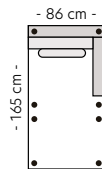

Modul 19
Sjeselong arm H
Antall ben: 8
SAP: 317891