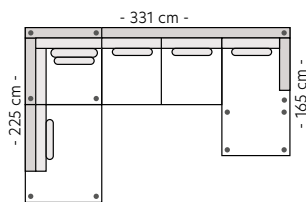

Stol
Antall ben: 4
SAP: 317930

2-seter
Antall ben: 4
SAP: 317847

3-seter
Antall ben: 4
SAP: 317849

3,5-seter
Antall ben: 4
SAP: 317848

3,5-seter DUO
Antall ben: 4
SAP: 317932

Oppsett 1
3,5-sjeselong Venstre/Høyre
Antall ben: 10
SAP: 317907/317906

Oppsett 2
3,5-Sjes.Stor Venstre/Høyre
Antall ben: 8
SAP: 317913/317912

Oppsett 3
2,5HA Venstre/Høyre
Antall ben: 6
SAP: 317914/317915

Oppsett 4
3HA Venstre/Høyre
Antall ben: 8
SAP: 317917/317916

Oppsett 5
3-sjes-H-Åpen ende V/H
Antall ben: 12
SAP: 317918/317919

Metallben
H:15 cm

Sort

MÅL

Høyde: 84 cm
Sitteshøyde: 45 cm
Sittedybde: 56 cm

Modul 1
1,5-seter arm V
Antall ben: 2
SAP: 317881

Modul 2
1,5-seter midtm.
Antall ben: 0
SAP: 317892

Modul 3
1,5-seter arm H
Antall ben: 2
SAP: 317897