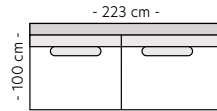

Metallben
H:15 cm

Sort

MÅL

Høyde: 84 cm
Sitteshøyde: 45 cm
Sittedybde: 56 cm

Modul 1
1,5-seter arm V
Antall ben: 2
SAP: 317881

Modul 2
1,5-seter midtm.
Antall ben: 0
SAP: 317892

Modul 3
1,5-seter arm H
Antall ben: 2
SAP: 317897

Modul 9
3-seter arm H
Antall ben: 2
SAP: 317903

Modul 10
3,5-seter arm V
Antall ben: 2
SAP: 317882

Modul 11
3,5-seter midtm.
Antall ben: 0
SAP: 317883

Modul 12
3,5-seter arm H
Antall ben: 2
SAP: 317884

Modul 13
3,5-seter DUO arm V
Antall ben: 2
SAP: 317885