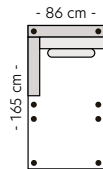

Metallben
H:15 cm

Sort

MÅL

Høyde: 84 cm
Sitteshøyde: 45 cm
Sittedybde: 56 cm

Modul 1
1,5-seter arm V
Antall ben: 2
SAP: 317881

Modul 2
1,5-seter midtm.
Antall ben: 0
SAP: 317892

Modul 3
1,5-seter arm H
Antall ben: 2
SAP: 317897

Modul 9
3-seter arm H
Antall ben: 2
SAP: 317903

Modul 10
3,5-seter arm V
Antall ben: 2
SAP: 317882

Modul 11
3,5-seter midtm.
Antall ben: 0
SAP: 317883

Modul 12
3,5-seter arm H
Antall ben: 2
SAP: 317884

Modul 13
3,5-seter DUO arm V
Antall ben: 2
SAP: 317885

Modul 14
3,5-seter DUO midtm.
Antall ben: 0
SAP: 317886

Modul 15
3,5-seter DUO arm H
Antall ben: 2
SAP: 317887

Modul 16
Lite hjørne
Antall ben: 4
SAP: 317888

Modul 17
Stort hjørne
Antall ben: 4
SAP: 317889

Modul 18
Sjeselong arm V
Antall ben: 8
SAP: 317890

Modul 19
Sjeselong arm H
Antall ben: 8
SAP: 317891

Modul 20
Sjeselong XL arm V
Antall ben: 8
SAP: 317893

Modul 21
Sjeselong XL arm H
Antall ben: 8
SAP: 317894