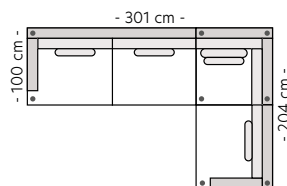

Stol
Antall ben: 4
SAP: 317930

2-seter
Antall ben: 4
SAP: 317847

3-seter
Antall ben: 4
SAP: 317849

3,5-seter
Antall ben: 4
SAP: 317848

3,5-seter DUO
Antall ben: 4
SAP: 317932

Oppsett 1
3,5-sjeselong Venstre/Høyre
Antall ben: 10
SAP: 317907/317906

Oppsett 2
3,5-Sjes.Stor Venstre/Høyre
Antall ben: 8
SAP: 317913/317912

Oppsett 3
2,5HA Venstre/Høyre
Antall ben: 6
SAP: 317914/317915

Oppsett 4
3HA Venstre/Høyre
Antall ben: 8
SAP: 317917/317916

Oppsett 5
3-sjes-H-Åpen ende V/H
Antall ben: 12
SAP: 317918/317919

Metallben
H:15 cm

Sort

MÅL

Høyde: 84 cm
Sitteshøyde: 45 cm
Sittedybde: 56 cm

Modul 1
1,5-seter arm V
Antall ben: 2
SAP: 317881

Modul 2
1,5-seter midtm.
Antall ben: 0
SAP: 317892

Modul 3
1,5-seter arm H
Antall ben: 2
SAP: 317897