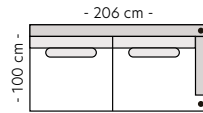

Metallben
H:15 cm

Sort

MÅL

Høyde: 84 cm
Sitteshøyde: 45 cm
Sittedybde: 56 cm

Modul 1
1,5-seter arm V
Antall ben: 2
SAP: 317881

Modul 2
1,5-seter midtm.
Antall ben: 0
SAP: 317892

Modul 3
1,5-seter arm H
Antall ben: 2
SAP: 317897

Modul 4
2-seter arm V
Antall ben: 2
SAP: 317898

Modul 5
2-seter
Antall ben: 0
SAP: 317899

Modul 6
2-seter arm H
Antall ben: 2
SAP: 317900

Modul 7
3-seter arm V
Antall ben: 2
SAP: 317901

Modul 8
3-seter midtm.
Antall ben: 0
SAP: 317902