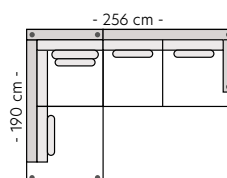

Stol
Antall ben: 4
SAP: 317930

2-seter
Antall ben: 4
SAP: 317847

3-seter
Antall ben: 4
SAP: 317849

3,5-seter
Antall ben: 4
SAP: 317848

3,5-seter DUO
Antall ben: 4
SAP: 317932

Oppsett 1
3,5-sjeselong Venstre/Høyre
Antall ben: 10
SAP: 317907/317906

Oppsett 2
3,5-Sjes.Stor Venstre/Høyre
Antall ben: 8
SAP: 317913/317912

Oppsett 3
2,5HA Venstre/Høyre
Antall ben: 6
SAP: 317914/317915

Oppsett 4
3HA Venstre/Høyre
Antall ben: 8
SAP: 317917/317916

Oppsett 5
3-sjes-H-Åpen ende V/H
Antall ben: 12
SAP: 317918/317919

Metallben
H:15 cm

Sort

MÅL

Høyde: 84 cm
Sitteshøyde: 45 cm
Sittedybde: 56 cm

Modul 1
1,5-seter arm V
Antall ben: 2
SAP: 317881

Modul 2
1,5-seter midtm.
Antall ben: 0
SAP: 317892

Modul 3
1,5-seter arm H
Antall ben: 2
SAP: 317897