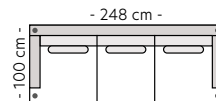

Stol
Antall ben: 4
SAP: 317930

2-seter
Antall ben: 4
SAP: 317847

3-seter
Antall ben: 4
SAP: 317849

3,5-seter
Antall ben: 4
SAP: 317848

3,5-seter DUO
Antall ben: 4
SAP: 317932

Oppsett 1
3,5-sjeselong Venstre/Høyre
Antall ben: 10
SAP: 317907/317906

Oppsett 2
3,5-Sjes.Stor Venstre/Høyre
Antall ben: 8
SAP: 317913/317912

Oppsett 3
2,5HA Venstre/Høyre
Antall ben: 6
SAP: 317914/317915

Oppsett 4
3HA Venstre/Høyre
Antall ben: 8
SAP: 317917/317916

Oppsett 5
3-sjes-H-Åpen ende V/H
Antall ben: 12
SAP: 317918/317919

Metallben
H:15 cm

Sort

MÅL

Høyde: 84 cm
Sitteshøyde: 45 cm
Sittedybde: 56 cm

Modul 1
1,5-seter arm V
Antall ben: 2
SAP: 317881

Modul 2
1,5-seter midtm.
Antall ben: 0
SAP: 317892

Modul 3
1,5-seter arm H
Antall ben: 2
SAP: 317897