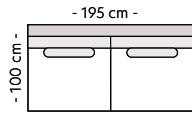

Metallben
H:15 cm

Sort

MÅL

Høyde: 84 cm
Sitteshøyde: 45 cm
Sittedybde: 56 cm

Modul 1
1,5-seter arm V
Antall ben: 2
SAP: 317881

Modul 2
1,5-seter midtm.
Antall ben: 0
SAP: 317892

Modul 3
1,5-seter arm H
Antall ben: 2
SAP: 317897

Modul 4
2-seter arm V
Antall ben: 2
SAP: 317898

Modul 5
2-seter
Antall ben: 0
SAP: 317899

Modul 6
2-seter arm H
Antall ben: 2
SAP: 317900

Modul 7
3-seter arm V
Antall ben: 2
SAP: 317901

Modul 8
3-seter midtm.
Antall ben: 0
SAP: 317902