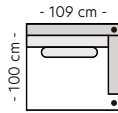

Metallben
H:15 cm

Sort

MÅL

Høyde: 84 cm
Sitteshøyde: 45 cm
Sittedybde: 56 cm

Modul 1
1,5-seter arm V
Antall ben: 2
SAP: 317881

Modul 2
1,5-seter midtm.
Antall ben: 0
SAP: 317892

Modul 3
1,5-seter arm H
Antall ben: 2
SAP: 317897