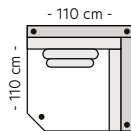

Modul 17
Stort hjørne
Antall ben: 4
SAP: 317889