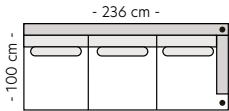

Modul 12
3,5-seter arm H
Antall ben: 2
SAP: 317884