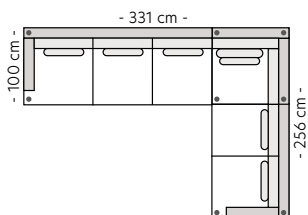

Oppsett 9 - Hjørnesofa
3,5-H-2 Venstre/2-H-3,5 Høyre
Antall ben: 8
SAP: 317927/317926