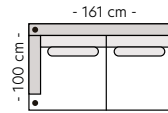

Metallben
H:15 cm

Sort

MÅL

Høyde: 84 cm
Sitteshøyde: 45 cm
Sittedybde: 56 cm

Modul 1
1,5-seter arm V
Antall ben: 2
SAP: 317881

Modul 2
1,5-seter midtm.
Antall ben: 0
SAP: 317892

Modul 3
1,5-seter arm H
Antall ben: 2
SAP: 317897