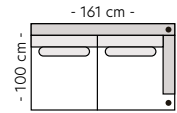

Modul 6
2-seter arm H
Antall ben: 2
SAP: 317900