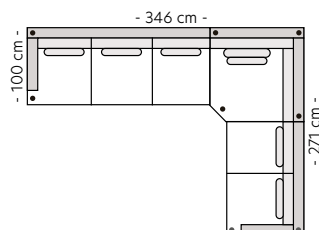

Oppsett 10 - Hjørnesofa
3,5-SH-2 Venstre/2-SH-3,5 Høyre
Antall ben: 8
SAP: 317909/317908