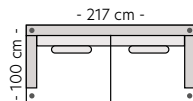

Stol
Antall ben: 4
SAP: 317930

2-seter
Antall ben: 4
SAP: 317847

3-seter
Antall ben: 4
SAP: 317849

3,5-seter
Antall ben: 4
SAP: 317848

3,5-seter DUO
Antall ben: 4
SAP: 317932

Oppsett 1
3,5-sjeselong Venstre/Høyre
Antall ben: 10
SAP: 317907/317906

Oppsett 2
3,5-Sjes.Stor Venstre/Høyre
Antall ben: 8
SAP: 317913/317912

Oppsett 3
2,5HA Venstre/Høyre
Antall ben: 6
SAP: 317914/317915

Oppsett 4
3HA Venstre/Høyre
Antall ben: 8
SAP: 317917/317916

Oppsett 5
3-sjes-H-Åpen ende V/H
Antall ben: 12
SAP: 317918/317919

Metallben
H:15 cm

Sort

MÅL

Høyde: 84 cm
Sitteshøyde: 45 cm
Sittedybde: 56 cm

Modul 1
1,5-seter arm V
Antall ben: 2
SAP: 317881

Modul 2
1,5-seter midtm.
Antall ben: 0
SAP: 317892

Modul 3
1,5-seter arm H
Antall ben: 2
SAP: 317897