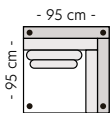

Modul 16
Lite hjørne
Antall ben: 4
SAP: 317888