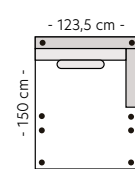

Modul 21
Sjeselong XL arm H
Antall ben: 8
SAP: 317894