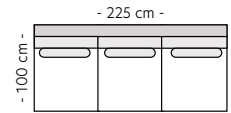

Modul 11
3,5-seter midtm.
Antall ben: 0
SAP: 317883