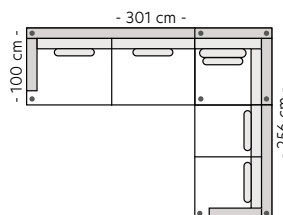

Oppsett 7 - Hjørnesofa
H32 Venstre/H23 Høyre
Antall ben: 8
SAP: 317923/317922