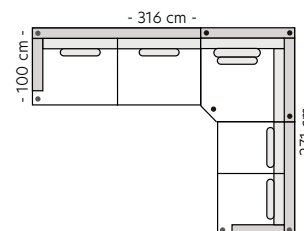

Stol
Antall ben: 4
SAP: 317930

2-seter
Antall ben: 4
SAP: 317847

3-seter
Antall ben: 4
SAP: 317849

3,5-seter
Antall ben: 4
SAP: 317848

3,5-seter DUO
Antall ben: 4
SAP: 317932

Oppsett 1
3,5-sjeselong Venstre/Høyre
Antall ben: 10
SAP: 317907/317906

Oppsett 2
3,5-Sjes.Stor Venstre/Høyre
Antall ben: 8
SAP: 317913/317912

Oppsett 3
2,5HA Venstre/Høyre
Antall ben: 6
SAP: 317914/317915

Oppsett 4
3HA Venstre/Høyre
Antall ben: 8
SAP: 317917/317916

Oppsett 5
3-sjes-H-Åpen ende V/H
Antall ben: 12
SAP: 317918/317919

Oppsett 6 - Hjørnesofa
3H1,5 Venstre/1,5H3 Høyre
Antall ben: 8
SAP: 317921/397920

Oppsett 7 - Hjørnesofa
H32 Venstre/H23 Høyre
Antall ben: 8
SAP: 317923/317922

Oppsett 8 - Hjørnesofa
3-SH-2 Venstre/2-SH-3 Høyre
Antall ben: 8
SAP: 317925/317924

Metallben
H:15 cm

Sort

MÅL

Høyde: 84 cm
Sitteshøyde: 45 cm
Sittedybde: 56 cm

Modul 1
1,5-seter arm V
Antall ben: 2
SAP: 317881

Modul 2
1,5-seter midtm.
Antall ben: 0
SAP: 317892

Modul 3
1,5-seter arm H
Antall ben: 2
SAP: 317897