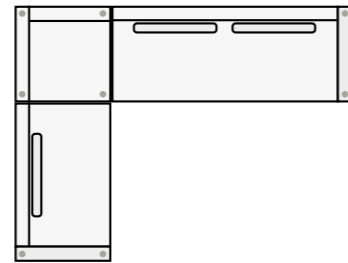

# Milla - spisestoler

**Milla spisestol LAV**  
B:45 D:65 H:85 SH:50 SD:46 cm

**Milla spisestol HØY**  
B:45 D:65 H:95 SH:50 SD:46 cm

**Milla armstol**  
B:56 D:62 H:85 SH:50 SD:42 ArmH:68 cm

Arm A - 10cm

## Oppsett

**Milla Oppsett 1 - 2-seter**  
B:160 D:80 H:87 SH:52 cm

**Milla Oppsett 2 - 2,5-seter**  
B:178 D:80 H:87 SH:52 cm

**Milla Oppsett 3 - 3-seter**  
B:208 D:80 H:87 SH:52 cm

**Milla Oppsett 4 - 3,5-seter**  
B:229 D:80 H:87 SH:52 cm

**Milla Oppsett 5 - 4-seter**  
B:237 D:80 H:87 SH:52 cm

**Milla Oppsett 6 - 4,5-seter**  
Ink. støtteben og koblingsbeslag  
B:260 D:80 H:87 SH:52 cm

**Milla Oppsett 7 - Spisevinkel 1,5H3**  
(Vendbar)  
B:278 L:210 D:80 H:87 SH:52 cm