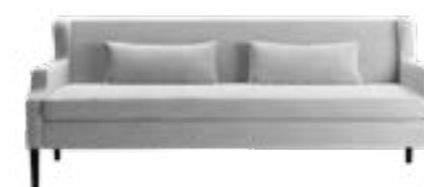

Milla spisesofa er modulbasert med flere valg av armlen og benfarger. Spisestolene kommer med lav eller høy rygg og som armstol.

Leveres i et stort utvalg tekstiler i ulike teksturer og farger. Velg mellom ben i sort bøk, brunbeiset bøk eller hvitoljet eik.

# Milla - spisestoler

**Milla spisestol LAV**  
B:45 D:65 H:85 SH:50 SD:46 cm

**Milla spisestol HØY**  
B:45 D:65 H:95 SH:50 SD:46 cm

**Milla armstol**  
B:56 D:62 H:85 SH:50 SD:42 ArmH:68 cm

Arm A - 10cm

Arm B - 10 cm

Arm C - 7 cm

Sort  
bøk

Brunbeiset  
bøk

Hvitoljet  
eik

**Milla spisesofa**  
Modulbasert  
D:80 H:87 SH:52 cm

Les mer om Milla

# Milla - spisesofa