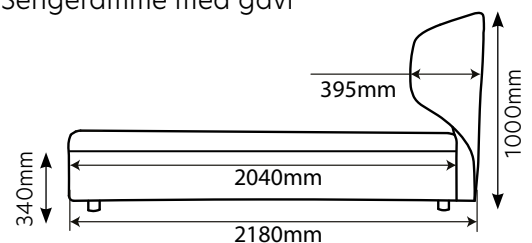

Brunbeiset

Hvitoljet

Eikebeiset

Mål

- Sengeramme med gavl

Tilbehør

- som komplimenterer din seng

Mia stol med sving, tekstil Shaun Beige