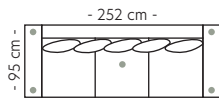

Oxford sofa kommer både som modulsofa og i utvalgt oppsett, slik at du kan finne en løsning som passer akkurat for deg. Oxford leveres i et stort utvalg av tekstiler og farger.

2-seter
B:182 D:95 H:84/87 cm
Antall ben: 4
SAP: 304785

PRISGRUPPE

1: 17200 4: 22235
2: 18720 5: 24260
3: 20395

3-seter
B:252 D:95 H:84/87 cm
Antall ben: 5
SAP: 304786

PRISGRUPPE

1: 21435 4: 27390
2: 23235 5: 29785
3: 25215

Oppsett 2
3s m/sjeselong Venstre/Høyre
B:252 L:170 D:95 H:84/87 cm
Antall ben: 8
SAP: (V) 304789
SAP: (H) 304787

Oppsett 4
3DHA Venstre/Høyre
B:333 L:227 D:95/170 cm
Antall ben: 12
SAP: (V) 304791
SAP: (H) 304792

PRISGRUPPE

1: 41870 4: 53370
2: 45345 5: 57995
3: 49165

Oppsett 5
H23/32 Vendbar
B:333 L:263 D:95 cm
Antall ben: 8
SAP: 304793