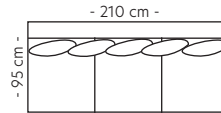

Oppsett 7
Sjeselong-2s-Sjeselong
B:324 L:170 D:95/170 cm
Antall ben: 16
SAP: 304796

PRISGRUPPE

1: 40045 4: 51470
2: 43495 5: 56065
3: 47290

Nakkestøtte G B:70 cm

PRISGRUPPE

1: 1560 4: 2080
2: 1725 5: 2285
3: 895

Midtarmen A
H:15 B:15 D:40 cm

PRISGRUPPE

1: 1065 4: 1380
2: 1145 5: 1515
3: 1255

TEKSTILVALG

Oxford kommer i et stort utvalg tekstiler og farger.
Leveres ikke i: Gløre

Modul 1
1-seter

B:70 D:95 H:84/87 cm
Leveres m/støtteben+kobling
Antall ben: 2
SAP: 304777

PRISGRUPPE

1: 7245 4: 9105
2: 7660 5: 9935
3: 8350

Modul 2
2-seter

B:140 D:95 H:84/87 cm
Antall ben: 0
SAP: 304778

PRISGRUPPE

1: 9715 4: 12025
2: 10190 5: 13080
3: 11065

Modul 3
3-seter

B:210 D:95 H:84/87 cm
Antall ben: 0
SAP: 304779