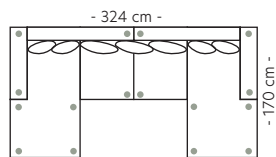

PRISGRUPPE

1: 17200 4: 22235
2: 18720 5: 24260
3: 20395

3-seter
B:252 D:95 H:84/87 cm
Antall ben: 5
SAP: 304786

PRISGRUPPE

1: 21435 4: 27390
2: 23235 5: 29785
3: 25215

Oppsett 2
3s m/sjeselong Venstre/Høyre
B:252 L:170 D:95 H:84/87 cm
Antall ben: 8
SAP: (V) 304789
SAP: (H) 304787

Oppsett 4
3DHA Venstre/Høyre
B:333 L:227 D:95/170 cm
Antall ben: 12
SAP: (V) 304791
SAP: (H) 304792

PRISGRUPPE

1: 41870 4: 53370
2: 45345 5: 57995
3: 49165

Oppsett 5
H23/32 Vendbar
B:333 L:263 D:95 cm
Antall ben: 8
SAP: 304793

PRISGRUPPE

1: 42130 4: 53625
2: 45600 5: 58245
3: 49420

Oppsett 6
2HA Venstre/Høyre
B:265 L:227 D:95 cm
Antall ben: 8
SAP: (V) 304795
SAP: (H) 304794

PRISGRUPPE

1: 36205 4: 46190
2: 39220 5: 50210
3: 42500

Oppsett 7
Sjeselong-2s-Sjeselong
B:324 L:170 D:95/170 cm
Antall ben: 16
SAP: 304796

PRISGRUPPE

1: 40045 4: 51470
2: 43495 5: 56065
3: 47290

Nakkestøtte G B:70 cm

PRISGRUPPE

1: 1560 4: 2080
2: 1725 5: 2285
3: 895