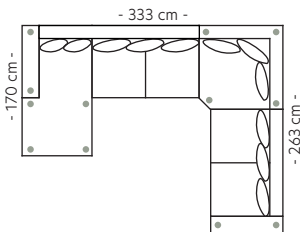

PRISGRUPPE

1: 17200 4: 22235
2: 18720 5: 24260
3: 20395

3-seter
B:252 D:95 H:84/87 cm
Antall ben: 5
SAP: 304786

PRISGRUPPE

1: 21435 4: 27390
2: 23235 5: 29785
3: 25215

Oppsett 2
3s m/sjeselong Venstre/Høyre
B:252 L:170 D:95 H:84/87 cm
Antall ben: 8
SAP: (V) 304789
SAP: (H) 304787

PRISGRUPPE

1: 26385 4: 33570
2: 28555 5: 36460
3: 30940

Oppsett 3
H23/32Sjeselong Venstre/Høyre
B:333 L:263 D:95/170 cm
Antall ben: 12
SAP: (V) 304788
SAP: (H) 304790

PRISGRUPPE

1: 46085 4: 58995
2: 50010 5: 64170
3: 54285

Oppsett 4
3DHA Venstre/Høyre
B:333 L:227 D:95/170 cm
Antall ben: 12
SAP: (V) 304791
SAP: (H) 304792

PRISGRUPPE

1: 41870 4: 53370
2: 45345 5: 57995
3: 49165

Oppsett 5
H23/32 Vendbar
B:333 L:263 D:95 cm
Antall ben: 8
SAP: 304793