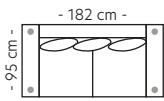

Oxford sofa kommer både som modulsofa og i utvalgt oppsett, slik at du kan finne en løsning som passer akkurat for deg. Oxford leveres i et stort utvalg av tekstiler og farger.

2-seter
B:182 D:95 H:84/87 cm
Antall ben: 4
SAP: 304785

PRISGRUPPE

1: 17200 4: 22235
2: 18720 5: 24260
3: 20395

3-seter
B:252 D:95 H:84/87 cm
Antall ben: 5
SAP: 304786

PRISGRUPPE

1: 21435 4: 27390
2: 23235 5: 29785
3: 25215

Oppsett 2
3s m/sjeselong Venstre/Høyre
B:252 L:170 D:95 H:84/87 cm
Antall ben: 8
SAP: (V) 304789
SAP: (H) 304787

PRISGRUPPE

1: 26385 4: 33570
2: 28555 5: 36460
3: 30940

Oppsett 3
H23/32Sjeselong Venstre/Høyre
B:333 L:263 D:95/170 cm
Antall ben: 12
SAP: (V) 304788
SAP: (H) 304790

PRISGRUPPE

1: 46085 4: 58995
2: 50010 5: 64170
3: 54285

Oppsett 4
3DHA Venstre/Høyre
B:333 L:227 D:95/170 cm
Antall ben: 12
SAP: (V) 304791
SAP: (H) 304792

PRISGRUPPE

1: 41870 4: 53370
2: 45345 5: 57995
3: 49165

Oppsett 5
H23/32 Vendbar
B:333 L:263 D:95 cm
Antall ben: 8
SAP: 304793