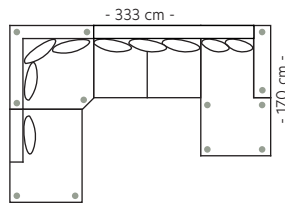

PRISGRUPPE

1: 17200 4: 22235
2: 18720 5: 24260
3: 20395

3-seter
B:252 D:95 H:84/87 cm
Antall ben: 5
SAP: 304786

PRISGRUPPE

1: 21435 4: 27390
2: 23235 5: 29785
3: 25215

Oppsett 2
3s m/sjeselong Venstre/Høyre
B:252 L:170 D:95 H:84/87 cm
Antall ben: 8
SAP: (V) 304789
SAP: (H) 304787

PRISGRUPPE

1: 26385 4: 33570
2: 28555 5: 36460
3: 30940

Oppsett 3
H23/32Sjeselong Venstre/Høyre
B:333 L:263 D:95/170 cm
Antall ben: 12
SAP: (V) 304788
SAP: (H) 304790

PRISGRUPPE

1: 46085 4: 58995
2: 50010 5: 64170
3: 54285

Oppsett 4
3DHA Venstre/Høyre
B:333 L:227 D:95/170 cm
Antall ben: 12
SAP: (V) 304791
SAP: (H) 304792

PRISGRUPPE

1: 41870 4: 53370
2: 45345 5: 57995
3: 49165

Oppsett 5
H23/32 Vendbar
B:333 L:263 D:95 cm
Antall ben: 8
SAP: 304793