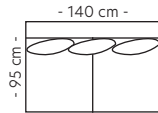

Oppsett 4
3DHA Venstre/Høyre
B:333 L:227 D:95/170 cm
Antall ben: 12
SAP: (V) 304791
SAP: (H) 304792

PRISGRUPPE

1: 41870 4: 53370
2: 45345 5: 57995
3: 49165

Oppsett 5
H23/32 Vendbar
B:333 L:263 D:95 cm
Antall ben: 8
SAP: 304793

Oppsett 7
Sjeselong-2s-Sjeselong
B:324 L:170 D:95/170 cm
Antall ben: 16
SAP: 304796

PRISGRUPPE

1: 40045 4: 51470
2: 43495 5: 56065
3: 47290

Nakkestøtte G B:70 cm

PRISGRUPPE

1: 1560 4: 2080
2: 1725 5: 2285
3: 895

Midtarmen A
H:15 B:15 D:40 cm

PRISGRUPPE

1: 1065 4: 1380
2: 1145 5: 1515
3: 1255

TEKSTILVALG

Oxford kommer i et stort utvalg tekstiler og farger.
Leveres ikke i: Gløre

Modul 1
1-seter

B:70 D:95 H:84/87 cm
Leveres m/støtteben+kobling
Antall ben: 2
SAP: 304777

PRISGRUPPE

1: 7245 4: 9105
2: 7660 5: 9935
3: 8350

Modul 2
2-seter

B:140 D:95 H:84/87 cm
Antall ben: 0
SAP: 304778

PRISGRUPPE

1: 9715 4: 12025
2: 10190 5: 13080
3: 11065

Modul 3
3-seter

B:210 D:95 H:84/87 cm
Antall ben: 0
SAP: 304779