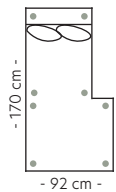

Oppsett 4
3DHA Venstre/Høyre
B:333 L:227 D:95/170 cm
Antall ben: 12
SAP: (V) 304791
SAP: (H) 304792

PRISGRUPPE

1: 41870 4: 53370
2: 45345 5: 57995
3: 49165

Oppsett 5
H23/32 Vendbar
B:333 L:263 D:95 cm
Antall ben: 8
SAP: 304793

PRISGRUPPE

1: 18140 4: 23395
2: 19725 5: 25510
3: 21475

Modul 4
Hjørne

B:101 L:101 D:95 H:84/87 cm
Antall ben: 4
SAP: 304780

PRISGRUPPE

1: 12565 4: 16065
2: 13620 5: 17475
3: 14785

Modul 5
Åpen ende Venstre

B:122 D:95 H:84/87 cm
Antall ben: 2
SAP: 304781

PRISGRUPPE

1: 11030 4: 13850
2: 11645 5: 15115
3: 12695

Modul 6
Åpen ende Høyre

B:122 D:95 H:84/87 cm
Antall ben: 2
SAP: 304782

PRISGRUPPE

1: 11030 4: 13850
2: 11645 5: 15115
3: 12695

Modul 7
Sjeselong Venstre

B:92 L:170 H:84/87 cm
Antall ben: 8
SAP: 304783

PRISGRUPPE

1: 12265 4: 15740
2: 13315 5: 17140
3: 14470

Modul 8
Sjeselong Høyre

B:92 L:170 H:84/87 cm
Antall ben: 8
SAP: 304784

PRISGRUPPE