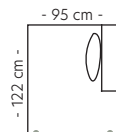

PRISGRUPPE

1: 18140 4: 23395
2: 19725 5: 25510
3: 21475

Modul 4
Hjørne

B:101 L:101 D:95 H:84/87 cm
Antall ben: 4
SAP: 304780

PRISGRUPPE

1: 12565 4: 16065
2: 13620 5: 17475
3: 14785

Modul 5
Åpen ende Venstre

B:122 D:95 H:84/87 cm
Antall ben: 2
SAP: 304781

PRISGRUPPE

1: 11030 4: 13850
2: 11645 5: 15115
3: 12695

Modul 6
Åpen ende Høyre

B:122 D:95 H:84/87 cm
Antall ben: 2
SAP: 304782

PRISGRUPPE

1: 11030 4: 13850
2: 11645 5: 15115
3: 12695