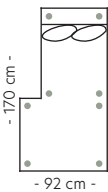

PRISGRUPPE

1: 18140 4: 23395
2: 19725 5: 25510
3: 21475

Modul 4
Hjørne

B:101 L:101 D:95 H:84/87 cm
Antall ben: 4
SAP: 304780

PRISGRUPPE

1: 12565 4: 16065
2: 13620 5: 17475
3: 14785

Modul 5
Åpen ende Venstre

B:122 D:95 H:84/87 cm
Antall ben: 2
SAP: 304781

PRISGRUPPE

1: 11030 4: 13850
2: 11645 5: 15115
3: 12695

Modul 6
Åpen ende Høyre

B:122 D:95 H:84/87 cm
Antall ben: 2
SAP: 304782

PRISGRUPPE

1: 11030 4: 13850
2: 11645 5: 15115
3: 12695

Modul 7
Sjeselong Venstre

B:92 L:170 H:84/87 cm
Antall ben: 8
SAP: 304783

PRISGRUPPE

1: 12265 4: 15740
2: 13315 5: 17140
3: 14470

Modul 8
Sjeselong Høyre

B:92 L:170 H:84/87 cm
Antall ben: 8
SAP: 304784

PRISGRUPPE