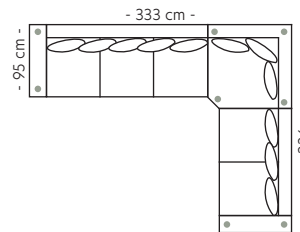

PRISGRUPPE

1: 17200 4: 22235
2: 18720 5: 24260
3: 20395

3-seter
B:252 D:95 H:84/87 cm
Antall ben: 5
SAP: 304786

PRISGRUPPE

1: 21435 4: 27390
2: 23235 5: 29785
3: 25215

Oppsett 2
3s m/sjeselong Venstre/Høyre
B:252 L:170 D:95 H:84/87 cm
Antall ben: 8
SAP: (V) 304789
SAP: (H) 304787

PRISGRUPPE

1: 26385 4: 33570
2: 28555 5: 36460
3: 30940

Oppsett 3
H23/32Sjeselong Venstre/Høyre
B:333 L:263 D:95/170 cm
Antall ben: 12
SAP: (V) 304788
SAP: (H) 304790

PRISGRUPPE

1: 46085 4: 58995
2: 50010 5: 64170
3: 54285

Oppsett 4
3DHA Venstre/Høyre
B:333 L:227 D:95/170 cm
Antall ben: 12
SAP: (V) 304791
SAP: (H) 304792

PRISGRUPPE

1: 41870 4: 53370
2: 45345 5: 57995
3: 49165

Oppsett 5
H23/32 Vendbar
B:333 L:263 D:95 cm
Antall ben: 8
SAP: 304793