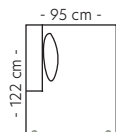

PRISGRUPPE

1: 18140 4: 23395
2: 19725 5: 25510
3: 21475

Modul 4
Hjørne

B:101 L:101 D:95 H:84/87 cm
Antall ben: 4
SAP: 304780

PRISGRUPPE

1: 12565 4: 16065
2: 13620 5: 17475
3: 14785

Modul 5
Åpen ende Venstre

B:122 D:95 H:84/87 cm
Antall ben: 2
SAP: 304781

PRISGRUPPE

1: 11030 4: 13850
2: 11645 5: 15115
3: 12695

Modul 6
Åpen ende Høyre

B:122 D:95 H:84/87 cm
Antall ben: 2
SAP: 304782

PRISGRUPPE

1: 11030 4: 13850
2: 11645 5: 15115
3: 12695