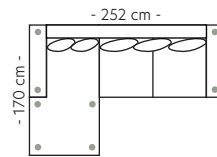

PRISGRUPPE

1: 17200 4: 22235
2: 18720 5: 24260
3: 20395

3-seter
B:252 D:95 H:84/87 cm
Antall ben: 5
SAP: 304786

PRISGRUPPE

1: 21435 4: 27390
2: 23235 5: 29785
3: 25215

Oppsett 2
3s m/sjeselong Venstre/Høyre
B:252 L:170 D:95 H:84/87 cm
Antall ben: 8
SAP: (V) 304789
SAP: (H) 304787

PRISGRUPPE

1: 26385 4: 33570
2: 28555 5: 36460
3: 30940

Oppsett 3
H23/32Sjeselong Venstre/Høyre
B:333 L:263 D:95/170 cm
Antall ben: 12
SAP: (V) 304788
SAP: (H) 304790

PRISGRUPPE

1: 46085 4: 58995
2: 50010 5: 64170
3: 54285

Oppsett 4
3DHA Venstre/Høyre
B:333 L:227 D:95/170 cm
Antall ben: 12
SAP: (V) 304791
SAP: (H) 304792

PRISGRUPPE

1: 41870 4: 53370
2: 45345 5: 57995
3: 49165

Oppsett 5
H23/32 Vendbar
B:333 L:263 D:95 cm
Antall ben: 8
SAP: 304793