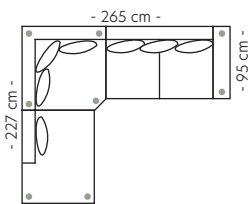

PRISGRUPPE

1: 26385 4: 33570
2: 28555 5: 36460
3: 30940

Oppsett 3
H23/32Sjeselong Venstre/Høyre
B:333 L:263 D:95/170 cm
Antall ben: 12
SAP: (V) 304788
SAP: (H) 304790

PRISGRUPPE

1: 46085 4: 58995
2: 50010 5: 64170
3: 54285

Oppsett 4
3DHA Venstre/Høyre
B:333 L:227 D:95/170 cm
Antall ben: 12
SAP: (V) 304791
SAP: (H) 304792

PRISGRUPPE

1: 41870 4: 53370
2: 45345 5: 57995
3: 49165

Oppsett 5
H23/32 Vendbar
B:333 L:263 D:95 cm
Antall ben: 8
SAP: 304793

PRISGRUPPE

1: 42130 4: 53625
2: 45600 5: 58245
3: 49420

Oppsett 6
2HA Venstre/Høyre
B:265 L:227 D:95 cm
Antall ben: 8
SAP: (V) 304795
SAP: (H) 304794

PRISGRUPPE

1: 36205 4: 46190
2: 39220 5: 50210
3: 42500

Oppsett 7
Sjeselong-2s-Sjeselong
B:324 L:170 D:95/170 cm
Antall ben: 16
SAP: 304796

PRISGRUPPE

1: 40045 4: 51470
2: 43495 5: 56065
3: 47290

Nakkestøtte G B:70 cm

PRISGRUPPE

1: 1560 4: 2080
2: 1725 5: 2285
3: 895