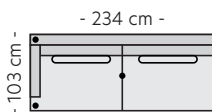

Modul 17 (3s-arm V)
PRISER

1. 21599,-	5. 29099,-
2. 23399,-	K1. 25299,-
3. 25299,-	K2. 26799,-
4. 26799,-	K3. 29099,-