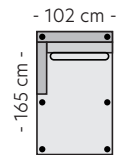

Modul 8 (Divan arm V)
PRISER

1. 16099,-	5. 21399,-
2. 17199,-	K1. 18399,-
3. 18399,-	K2. 19699,-
4. 19699,-	K3. 21399,-