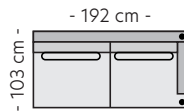

Modul 6 (2,5s-arm H)
PRISER

1. 16999,-	5. 22499,-
2. 18199,-	K1. 19399,-
3. 19399,-	K2. 20699,-
4. 20699,-	K3. 22499,-