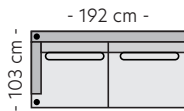

Modul 5 (2,5s-arm V)
PRISER

1. 16999,-	5. 22499,-
2. 18199,-	K1. 19399,-
3. 19399,-	K2. 20699,-
4. 20699,-	K3. 22499,-