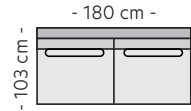

Modul 4 (2,5s midtsek.)
PRISER

1. 16999,-	5. 22499,-
2. 18199,-	K1. 19399,-
3. 19399,-	K2. 20699,-
4. 20699,-	K3. 22499,-