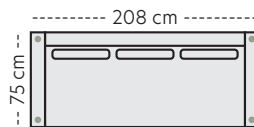

Milla

Milla spisestol LAV
B:45 D:57 H:87
SH:50 SD:43 cm

Milla spisestol HØY
B:45 D:57 H:97
SH:50 SD:43 cm

Milla armstol
B:57 D:57 H:87
SH:50 SD:43 AH:67,5 cm

Milla barstol
B:42 D:50 H:98
SH:68 SD:42 cm

Benfarger

Sort bøk

Brunbeiset bøk

Hvitoljet eik

Olivia

2,5-seter
B:187 D:80 H:87 cm

3-seter
B:210 D:80 H:87 cm

3,5-seter
B:220 D:80 H:87 cm

4-seter
B:242 D:80 H:87 cm

Olivia spisestol LAV
B:45 D:57 H:87
SH:50 SD:45 cm

Olivia spisestol HØY
B:45 D:57 H:97
SH:50 SD:45 cm

Olivia armstol
B:57 D:57 H:87
SH:50 SD:45 AH:67,5 cm

Benfarger

Sort bøk

Brunbeiset bøk

Hvitoljet eik

Les mer om spisestue

Mål

Høyde: 87 cm
Sitt høyde: 52 cm
Ben høyde: 24 cm

Oppsett (Mål med bredeste armlen 10 cm)

Milla Oppsett 1 - 2-seater

Milla Oppsett 2 - 2,5-seater

Milla Oppsett 3 - 3-seater

Milla Oppsett 4 - 3,5-seater

Milla Oppsett 5 - 4-seater