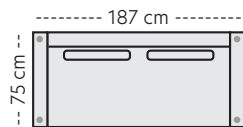

Milla

Milla spisestol LAV
B:45 D:57 H:87
SH:50 SD:43 cm

Milla spisestol HØY
B:45 D:57 H:97
SH:50 SD:43 cm

Milla armstol
B:57 D:57 H:87
SH:50 SD:43 AH:67,5 cm

Milla barstol
B:42 D:50 H:98
SH:68 SD:42 cm

Benfarger

Sort bøk

Brunbeiset bøk

Hvitoljet eik

Olivia

2,5-seter
B:187 D:80 H:87 cm

3-seter
B:210 D:80 H:87 cm

3,5-seter
B:220 D:80 H:87 cm

4-seter
B:242 D:80 H:87 cm

Olivia spisestol LAV
B:45 D:57 H:87
SH:50 SD:45 cm

Olivia spisestol HØY
B:45 D:57 H:97
SH:50 SD:45 cm

Olivia armstol
B:57 D:57 H:87
SH:50 SD:45 AH:67,5 cm

Benfarger

Sort bøk

Brunbeiset bøk

Hvitoljet eik

Les mer om spisestue

Mål

Høyde: 87 cm
Sitt høyde: 52 cm
Ben høyde: 24 cm

Oppsett (Mål med bredeste armlen 10 cm)

Milla Oppsett 1 - 2-seater

Milla Oppsett 2 - 2,5-seater

Milla Oppsett 3 - 3-seater

Milla Oppsett 4 - 3,5-seater

Milla Oppsett 5 - 4-seater