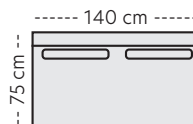

Sort bøk

Brunbeiset bøk

Hvitoljet eik

Olivia

2,5-seter
B:187 D:80 H:87 cm

3-seter
B:210 D:80 H:87 cm

3,5-seter
B:220 D:80 H:87 cm

4-seter
B:242 D:80 H:87 cm

Olivia spisestol LAV
B:45 D:57 H:87
SH:50 SD:45 cm

Olivia spisestol HØY
B:45 D:57 H:97
SH:50 SD:45 cm

Olivia armstol
B:57 D:57 H:87
SH:50 SD:45 AH:67,5 cm

Benfarger

Sort bøk

Brunbeiset bøk

Hvitoljet eik

Les mer om spisestue

Mål

Høyde: 87 cm
Sitt høyde: 52 cm
Ben høyde: 24 cm

Oppsett (Mål med bredeste armlen 10 cm)

Milla Oppsett 1 - 2-seater

Milla Oppsett 2 - 2,5-seater

Milla Oppsett 3 - 3-seater

Milla Oppsett 4 - 3,5-seater

Milla Oppsett 5 - 4-seater

Milla Oppsett 6 - 4,5-seater
Ink. støtteben og koblingsbeslag

Milla Oppsett 7
Spisevinkel 1,5H3 (Vendbar)

Moduler

Modul 1

Modul 2

Modul 3

Modul 4

Modul 5