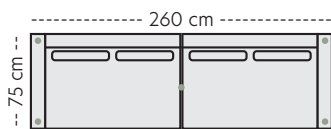

Sort bøk

Brunbeiset bøk

Hvitoljet eik

Olivia

2,5-seter
B:187 D:80 H:87 cm

3-seter
B:210 D:80 H:87 cm

3,5-seter
B:220 D:80 H:87 cm

4-seter
B:242 D:80 H:87 cm

Olivia spisestol LAV
B:45 D:57 H:87
SH:50 SD:45 cm

Olivia spisestol HØY
B:45 D:57 H:97
SH:50 SD:45 cm

Olivia armstol
B:57 D:57 H:87
SH:50 SD:45 AH:67,5 cm

Benfarger

Sort bøk

Brunbeiset bøk

Hvitoljet eik

Les mer om spisestue

Mål

Høyde: 87 cm
Sitt høyde: 52 cm
Ben høyde: 24 cm

Oppsett (Mål med bredeste armlen 10 cm)

Milla Oppsett 1 - 2-seater

Milla Oppsett 2 - 2,5-seater

Milla Oppsett 3 - 3-seater

Milla Oppsett 4 - 3,5-seater

Milla Oppsett 5 - 4-seater

Milla Oppsett 6 - 4,5-seater
Ink. støtteben og koblingsbeslag

Milla Oppsett 7
Spisevinkel 1,5H3 (Vendbar)

Moduler

Modul 1

Modul 2

Modul 3

Modul 4

Modul 5