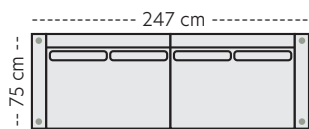

Milla

Milla spisestol LAV
B:45 D:57 H:87
SH:50 SD:43 cm

Milla spisestol HØY
B:45 D:57 H:97
SH:50 SD:43 cm

Milla armstol
B:57 D:57 H:87
SH:50 SD:43 AH:67,5 cm

Milla barstol
B:42 D:50 H:98
SH:68 SD:42 cm

Benfarger

Sort bøk

Brunbeiset bøk

Hvitoljet eik

Olivia

2,5-seter
B:187 D:80 H:87 cm

3-seter
B:210 D:80 H:87 cm

3,5-seter
B:220 D:80 H:87 cm

4-seter
B:242 D:80 H:87 cm

Olivia spisestol LAV
B:45 D:57 H:87
SH:50 SD:45 cm

Olivia spisestol HØY
B:45 D:57 H:97
SH:50 SD:45 cm

Olivia armstol
B:57 D:57 H:87
SH:50 SD:45 AH:67,5 cm

Benfarger

Sort bøk

Brunbeiset bøk

Hvitoljet eik

Les mer om spisestue

Mål

Høyde: 87 cm
Sitt høyde: 52 cm
Ben høyde: 24 cm

Oppsett (Mål med bredeste armlen 10 cm)

Milla Oppsett 1 - 2-seater

Milla Oppsett 2 - 2,5-seater

Milla Oppsett 3 - 3-seater

Milla Oppsett 4 - 3,5-seater

Milla Oppsett 5 - 4-seater