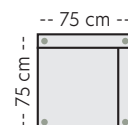

MILLA spisesofa

Milla spisesofa er modulbasert med flere valg av armlen og benfarger. Spisestolene kommer med lav eller høy rygg og som armstol. Leveres i et stort utvalg tekstiler i ulike teksturer og farger. Velg mellom ben i sort bøk, brunbeiset bøk eller hvitoljet eik.

Mål

Høyde: 87 cm
Sitt høyde: 52 cm
Ben høyde: 24 cm

Oppsett (Mål med bredeste armlen 10 cm)

Moduler

Modul 8

Armvalg

Benfarger