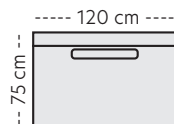

Sort bøk

Brunbeiset bøk

Hvitoljet eik

Olivia

2,5-seter
B:187 D:80 H:87 cm

3-seter
B:210 D:80 H:87 cm

3,5-seter
B:220 D:80 H:87 cm

4-seter
B:242 D:80 H:87 cm

Olivia spisestol LAV
B:45 D:57 H:87
SH:50 SD:45 cm

Olivia spisestol HØY
B:45 D:57 H:97
SH:50 SD:45 cm

Olivia armstol
B:57 D:57 H:87
SH:50 SD:45 AH:67,5 cm

Benfarger

Sort bøk

Brunbeiset bøk

Hvitoljet eik

Les mer om spisestue

Mål

Høyde: 87 cm
Sitt høyde: 52 cm
Ben høyde: 24 cm

Oppsett (Mål med bredeste armlen 10 cm)

Milla Oppsett 1 - 2-seater

Milla Oppsett 2 - 2,5-seater

Milla Oppsett 3 - 3-seater

Milla Oppsett 4 - 3,5-seater

Milla Oppsett 5 - 4-seater

Milla Oppsett 6 - 4,5-seater
Ink. støtteben og koblingsbeslag

Milla Oppsett 7
Spisevinkel 1,5H3 (Vendbar)

Moduler

Modul 1

Modul 2

Modul 3

Modul 4

Modul 5