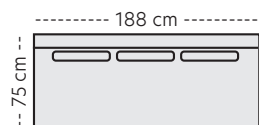

Sort bøk

Brunbeiset bøk

Hvitoljet eik

Olivia

2,5-seter
B:187 D:80 H:87 cm

3-seter
B:210 D:80 H:87 cm

3,5-seter
B:220 D:80 H:87 cm

4-seter
B:242 D:80 H:87 cm

Olivia spisestol LAV
B:45 D:57 H:87
SH:50 SD:45 cm

Olivia spisestol HØY
B:45 D:57 H:97
SH:50 SD:45 cm

Olivia armstol
B:57 D:57 H:87
SH:50 SD:45 AH:67,5 cm

Benfarger

Sort bøk

Brunbeiset bøk

Hvitoljet eik

Les mer om spisestue

Mål

Høyde: 87 cm
Sitt høyde: 52 cm
Ben høyde: 24 cm

Oppsett (Mål med bredeste armlen 10 cm)

Milla Oppsett 1 - 2-seater

Milla Oppsett 2 - 2,5-seater

Milla Oppsett 3 - 3-seater

Milla Oppsett 4 - 3,5-seater

Milla Oppsett 5 - 4-seater

Milla Oppsett 6 - 4,5-seater
Ink. støtteben og koblingsbeslag

Milla Oppsett 7
Spisevinkel 1,5H3 (Vendbar)

Moduler

Modul 1

Modul 2

Modul 3

Modul 4

Modul 5