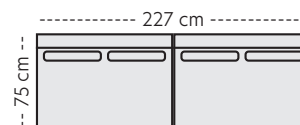

MILLA spisesofa

Milla spisesofa er modulbasert med flere valg av armlen og benfarger. Spisestolene kommer med lav eller høy rygg og som armstol. Leveres i et stort utvalg tekstiler i ulike teksturer og farger. Velg mellom ben i sort bøk, brunbeiset bøk eller hvitoljet eik.

Mål

Høyde: 87 cm
Sitt høyde: 52 cm
Ben høyde: 24 cm

Oppsett (Mål med bredeste armlen 10 cm)

Moduler

Modul 7

Armvalg

Benfarger