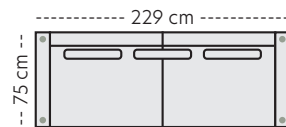

Milla

Milla spisestol LAV
B:45 D:57 H:87
SH:50 SD:43 cm

Milla spisestol HØY
B:45 D:57 H:97
SH:50 SD:43 cm

Milla armstol
B:57 D:57 H:87
SH:50 SD:43 AH:67,5 cm

Milla barstol
B:42 D:50 H:98
SH:68 SD:42 cm

Benfarger

Sort bøk

Brunbeiset bøk

Hvitoljet eik

Olivia

2,5-seter
B:187 D:80 H:87 cm

3-seter
B:210 D:80 H:87 cm

3,5-seter
B:220 D:80 H:87 cm

4-seter
B:242 D:80 H:87 cm

Olivia spisestol LAV
B:45 D:57 H:87
SH:50 SD:45 cm

Olivia spisestol HØY
B:45 D:57 H:97
SH:50 SD:45 cm

Olivia armstol
B:57 D:57 H:87
SH:50 SD:45 AH:67,5 cm

Benfarger

Sort bøk

Brunbeiset bøk

Hvitoljet eik

Les mer om spisestue

Mål

Høyde: 87 cm
Sitt høyde: 52 cm
Ben høyde: 24 cm

Oppsett (Mål med bredeste armlen 10 cm)

Milla Oppsett 1 - 2-seater

Milla Oppsett 2 - 2,5-seater

Milla Oppsett 3 - 3-seater

Milla Oppsett 4 - 3,5-seater

Milla Oppsett 5 - 4-seater