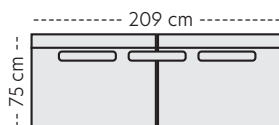

Sort bøk

Brunbeiset bøk

Hvitoljet eik

Olivia

2,5-seter
B:187 D:80 H:87 cm

3-seter
B:210 D:80 H:87 cm

3,5-seter
B:220 D:80 H:87 cm

4-seter
B:242 D:80 H:87 cm

Olivia spisestol LAV
B:45 D:57 H:87
SH:50 SD:45 cm

Olivia spisestol HØY
B:45 D:57 H:97
SH:50 SD:45 cm

Olivia armstol
B:57 D:57 H:87
SH:50 SD:45 AH:67,5 cm

Benfarger

Sort bøk

Brunbeiset bøk

Hvitoljet eik

Les mer om spisestue

Mål

Høyde: 87 cm
Sitt høyde: 52 cm
Ben høyde: 24 cm

Oppsett (Mål med bredeste armlen 10 cm)

Milla Oppsett 1 - 2-seater

Milla Oppsett 2 - 2,5-seater

Milla Oppsett 3 - 3-seater

Milla Oppsett 4 - 3,5-seater

Milla Oppsett 5 - 4-seater

Milla Oppsett 6 - 4,5-seater
Ink. støtteben og koblingsbeslag

Milla Oppsett 7
Spisevinkel 1,5H3 (Vendbar)

Moduler

Modul 1

Modul 2

Modul 3

Modul 4

Modul 5