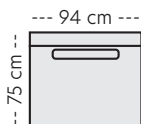

Moduler

Modul 1