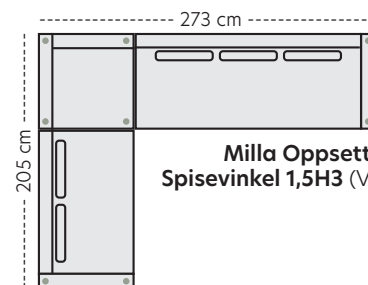

Milla Oppsett 7
Spisevinkel 1,5H3 (Vendbar)

Moduler

Armvalg

Benfarger