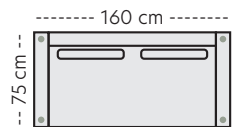

Milla

Milla spisestol LAV
B:45 D:57 H:87
SH:50 SD:43 cm

Milla spisestol HØY
B:45 D:57 H:97
SH:50 SD:43 cm

Milla armstol
B:57 D:57 H:87
SH:50 SD:43 AH:67,5 cm

Milla barstol
B:42 D:50 H:98
SH:68 SD:42 cm

Benfarger

Sort bøk

Brunbeiset bøk

Hvitoljet eik

Olivia

2,5-seter
B:187 D:80 H:87 cm

3-seter
B:210 D:80 H:87 cm

3,5-seter
B:220 D:80 H:87 cm

4-seter
B:242 D:80 H:87 cm

Olivia spisestol LAV
B:45 D:57 H:87
SH:50 SD:45 cm

Olivia spisestol HØY
B:45 D:57 H:97
SH:50 SD:45 cm

Olivia armstol
B:57 D:57 H:87
SH:50 SD:45 AH:67,5 cm

Benfarger

Sort bøk

Brunbeiset bøk

Hvitoljet eik

Les mer om spisestue

Mål

Høyde: 87 cm
Sitt høyde: 52 cm
Ben høyde: 24 cm

Oppsett (Mål med bredeste armlen 10 cm)

Milla Oppsett 1 - 2-seater

Milla Oppsett 2 - 2,5-seater

Milla Oppsett 3 - 3-seater

Milla Oppsett 4 - 3,5-seater

Milla Oppsett 5 - 4-seater