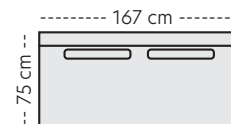

Sort bøk

Brunbeiset bøk

Hvitoljet eik

Olivia

2,5-seter
B:187 D:80 H:87 cm

3-seter
B:210 D:80 H:87 cm

3,5-seter
B:220 D:80 H:87 cm

4-seter
B:242 D:80 H:87 cm

Olivia spisestol LAV
B:45 D:57 H:87
SH:50 SD:45 cm

Olivia spisestol HØY
B:45 D:57 H:97
SH:50 SD:45 cm

Olivia armstol
B:57 D:57 H:87
SH:50 SD:45 AH:67,5 cm

Benfarger

Sort bøk

Brunbeiset bøk

Hvitoljet eik

Les mer om spisestue

Mål

Høyde: 87 cm
Sitt høyde: 52 cm
Ben høyde: 24 cm

Oppsett (Mål med bredeste armlen 10 cm)

Milla Oppsett 1 - 2-seater

Milla Oppsett 2 - 2,5-seater

Milla Oppsett 3 - 3-seater

Milla Oppsett 4 - 3,5-seater

Milla Oppsett 5 - 4-seater

Milla Oppsett 6 - 4,5-seater
Ink. støtteben og koblingsbeslag

Milla Oppsett 7
Spisevinkel 1,5H3 (Vendbar)

Moduler

Modul 1

Modul 2

Modul 3

Modul 4

Modul 5