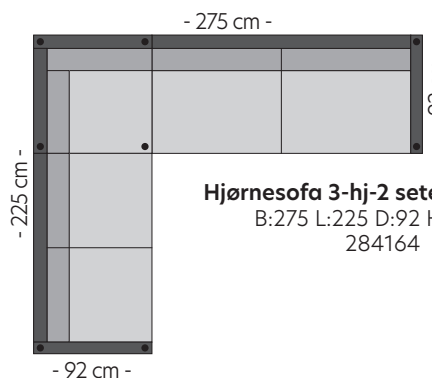

## ARMLENE

B: 6 cm  
H: 68 cm

## FARGEVALG BEN

Sort

Hvitoljet

Oljet

Smoked

Stol

B:76 D:92 H:80 SH:45 cm  
284165

3-seter

B:192 D:92 H:80  
284163

Emma pall

B:82,5 D:50 H:45 cm  
284166

Hjørnesofa m/endeavslutning V

B:265 L:182 D:92 H:80 cm  
284162

Hjørnesofa m/endeavslutning H

B:265 L:182 D:92 H:80 cm  
284161

Hjørnesofa 3-hj-2 seter (Vendbar)

B:275 L:225 D:92 H:80 cm  
284164

Emma nakkestøtte

B:65 H:15 cm  
286390

Emma midtarmen

B:40 D:15 H:15 cm  
286396

Spesialtektstil: Caleido, Diamond og Rocket (PG2: Pepita og Jump)