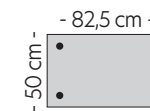

## ARMLENE

B: 6 cm  
H: 68 cm

## FARGEVALG BEN

Sort

Hvitoljet

Oljet

Smoked

Stol

B:76 D:92 H:80 SH:45 cm  
284165

3-seter

B:192 D:92 H:80  
284163

Emma pall

B:82,5 D:50 H:45 cm  
284166

Hjørnesofa m/endeavslutning V

B:265 L:182 D:92 H:80 cm  
284162

Hjørnesofa m/endeavslutning H

B:265 L:182 D:92 H:80 cm  
284161

Hjørnesofa 3-hj-2 seter (Vendbar)