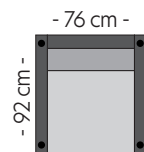

## ARMLENE

B: 6 cm  
H: 68 cm

## FARGEVALG BEN

Sort

Hvitoljet

Oljet

Smoked

Stol

B:76 D:92 H:80 SH:45 cm  
284165

3-seter

B:192 D:92 H:80  
284163

Emma pall

B:82,5 D:50 H:45 cm  
284166

Hjørnesofa m/endeavslutning V

B:265 L:182 D:92 H:80 cm  
284162

Hjørnesofa m/endeavslutning H

B:265 L:182 D:92 H:80 cm  
284161

Hjørnesofa 3-hj-2 seter (Vendbar)

B:275 L:225 D:92 H:80 cm  
284164

Emma nakkestøtte

B:65 H:15 cm  
286390

Emma midtarmen

B:40 D:15 H:15 cm  
286396

Spesialtektstil: Caleido, Diamond og Rocket (PG2: Pepita og Jump)