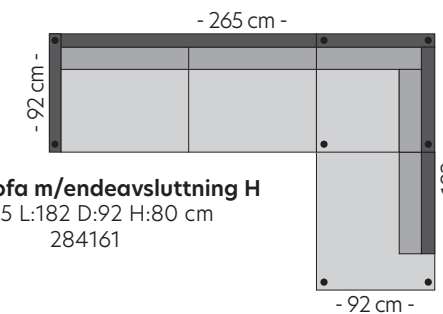

## ARMLENE

B: 6 cm  
H: 68 cm

B:192 D:92 H:80  
284163

Emma pall

B:82,5 D:50 H:45 cm  
284166

Hjørnesofa m/endeavslutning V

B:265 L:182 D:92 H:80 cm  
284162

Hjørnesofa m/endeavslutning H

B:265 L:182 D:92 H:80 cm  
284161

Hjørnesofa 3-hj-2 seter (Vendbar)

B:275 L:225 D:92 H:80 cm  
284164

Emma nakkestøtte

B:65 H:15 cm  
286390

Emma midtarmen

B:40 D:15 H:15 cm  
286396

Spesialtektstil: Caleido, Diamond og Rocket (PG2: Pepita og Jump)