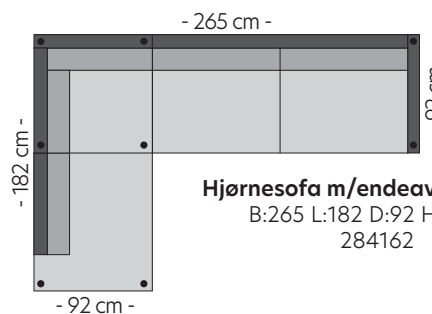

## ARMLENE

B: 6 cm  
H: 68 cm

## FARGEVALG BEN

Sort

Hvitoljet

Oljet

Smoked

Stol

B:76 D:92 H:80 SH:45 cm  
284165

3-seter

B:192 D:92 H:80  
284163

Emma pall

B:82,5 D:50 H:45 cm  
284166

Hjørnesofa m/endeavslutning V

B:265 L:182 D:92 H:80 cm  
284162

Hjørnesofa m/endeavslutning H

B:265 L:182 D:92 H:80 cm  
284161

Hjørnesofa 3-hj-2 seter (Vendbar)

B:275 L:225 D:92 H:80 cm  
284164

Emma nakkestøtte

B:65 H:15 cm  
286390

Emma midtarmen

B:40 D:15 H:15 cm  
286396

Spesialtektstil: Caleido, Diamond og Rocket (PG2: Pepita og Jump)