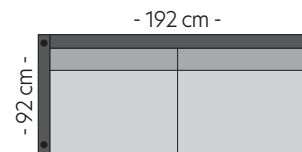

## ARMLENE

B: 6 cm  
H: 68 cm

## FARGEVALG BEN

Sort

Hvitoljet

Oljet

Smoked

Stol

B:76 D:92 H:80 SH:45 cm  
284165

3-seter

B:192 D:92 H:80  
284163

Emma pall

B:82,5 D:50 H:45 cm  
284166

Hjørnesofa m/endeavslutning V

B:265 L:182 D:92 H:80 cm  
284162

Hjørnesofa m/endeavslutning H

B:265 L:182 D:92 H:80 cm  
284161

Hjørnesofa 3-hj-2 seter (Vendbar)

B:275 L:225 D:92 H:80 cm  
284164

Emma nakkestøtte

B:65 H:15 cm  
286390

Emma midtarmen

B:40 D:15 H:15 cm  
286396

Spesialtektstil: Caleido, Diamond og Rocket (PG2: Pepita og Jump)