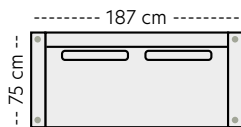

Mål

Høyde: 87 cm
Sitt høyde: 52 cm
Ben høyde 24 cm

Oppsett (Mål med bredeste armlen 10 cm)

Milla Oppsett 1 - 2-seater

Art.nr. 381374
PRISER

- | | |
|------------|-------------|
| 1. 10299,- | 5. 13699,- |
| 2. 10899,- | K1. 11699,- |
| 3. 11699,- | K2. 12599,- |
| 4. 12599,- | K3. 13699,- |