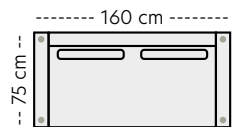

Hvitljet eik +700,-

Olivia spisestol HØY
B:45 D:57 H:97
SH:50 SD:45 cm
Art.nr. 394927
PRISER

- | | | | |
|----|--------|-----|--------|
| 1. | 4099,- | K1. | 4499,- |
| 2. | 4299,- | K2. | 4699,- |
| 3. | 4499,- | K3. | 4899,- |
| 4. | 4699,- | | |
| 5. | 4899,- | | |

Mål

Høyde: 87 cm
Sitt høyde: 52 cm
Ben høyde 24 cm

Oppsett (Mål med bredeste armlen 10 cm)

Milla Oppsett 1 - 2-seater

Art.nr. 381374
PRISER

- | | |
|------------|-------------|
| 1. 10299,- | 5. 13699,- |
| 2. 10899,- | K1. 11699,- |
| 3. 11699,- | K2. 12599,- |
| 4. 12599,- | K3. 13699,- |