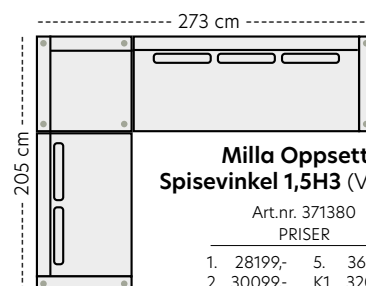

Milla Oppsett 7 Spisevinkel 1,5H3 (Vendbar)

Art.nr. 371380
PRISER

1. 28199,-	5. 36599,-
2. 30099,-	K1. 32099,-
3. 32099,-	K2. 34299,-
4. 34299,-	K3. 36599,-

Moduler

Husk koblingsbeslag om to moduler som ikke er bærende skal kobles sammen. Eks. Modul 2 + modul 2. Art.nr. 381382 - PRIS 599,-

Modul 1

Art.nr. 381360
PRISER

1. 6099,-	5. 7399,-
2. 6399,-	K1. 6699,-
3. 6699,-	K2. 6999,-
4. 6999,-	K3. 7399,-

Modul 2

Art.nr. 381361
PRISER

1. 7599,-	5. 9199,-
2. 7899,-	K1. 8299,-
3. 8299,-	K2. 8699,-
4. 8699,-	K3. 9199,-

Modul 3

Art.nr. 381362
PRISER

1. 8199,-	5. 9799,-
2. 8499,-	K1. 8999,-
3. 8999,-	K2. 9399,-
4. 9399,-	K3. 9799,-

Modul 4

Art.nr. 381363
PRISER

1. 9199,-	5. 12499,-
2. 9899,-	K1. 10699,-
3. 10699,-	K2. 11599,-
4. 11599,-	K3. 12499,-

Modul 5

Art.nr. 381364
PRISER

1. 10899,-	5. 14899,-
2. 11799,-	K1. 12799,-
3. 12799,-	K2. 13799,-
4. 13799,-	K3. 14899,-

Modul 6

Art.nr. 381365
PRISER

1. 12199,-	5. 16699,-
2. 13199,-	K1. 14199,-
3. 14199,-	K2. 15399,-
4. 15399,-	K3. 16699,-

Modul 7

Art.nr. 381366
PRISER

1. 12699,-	5. 17399,-
2. 13699,-	K1. 14799,-
3. 14799,-	K2. 15999,-
4. 15999,-	K3. 17399,-

Modul 8

Art.nr. 381367
PRISER

1. 6399,-	5. 8899,-
2. 6899,-	K1. 7499,-
3. 7499,-	K2. 8199,-
4. 8199,-	K3. 8899,-

Armvalg

Armpar A

Art.nr. 381368
PRISER

1. 3999,-
2. 4299,-
3. 4699,-
4. 5099,-
5. 5499,-
K1. 4699,-
K2. 5099,-
K3. 5499,-

Arm A

B: 10 cm
AH: 66 cm

Armpar B

Art.nr. 381369
PRISER

1. 3999,-
2. 4299,-
3. 4699,-
4. 5099,-
5. 5499,-
K1. 4699,-
K2. 5099,-
K3. 5499,-

Arm B

B: 10 cm
AH: 57,5 cm

Armpar C

Art.nr. 381370
PRISER

1. 3999,-
2. 3699,-
3. 4099,-
4. 4399,-
5. 4799,-
K1. 4099,-
K2. 4399,-
K3. 4799,-

Arm C

B: 7 cm
AH: 66 cm

Armbeskytter par A/B/C

Art.nr.: 381371/381372/381373
PRISER

1. 1099,-	5. 1199,-
2. 1099,-	K1. 1099,-
3. 1099,-	K2. 1099,-
4. 1199,-	K3. 1199,-

Benfarger

Sort

Hvitoljet

Brunbeiset

Kampanjetekstil 1. Dita, Mito, Austin. K2. Irma, Alis, Carlo, Diana, Shaun, Elphine, Hevre. K3. Berga, Crush, Verdon, Milan. Milla leveres ikke i tekstilene: Glore eller Hud/PU.