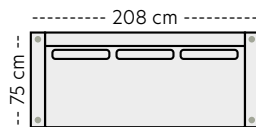

Milla Oppsett 3 - 3-seater

Art.nr. 381376
PRISER

1. 13599,-	5. 17699,-
2. 14499,-	K1. 15499,-
3. 15499,-	K2. 16499,-
4. 16499,-	K3. 17699,-