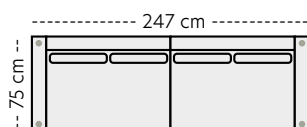

Milla Oppsett 5 - 4-seater

Art.nr. 371378
PRISER

1. 16099,-	5. 20799,-
2. 17099,-	K1. 18199,-
3. 18199,-	K2. 19399,-
4. 19399,-	K3. 20799,-