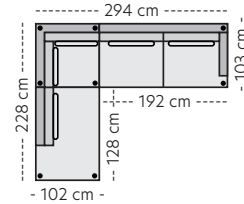

Oppsett 4 - 2,5HA V

PRISER

1. 32999,-	5. 42999,-
2. 34999,-	K1. 36999,-
3. 26999,-	K2. 39999,-
4. 39999,-	K3. 42999,-