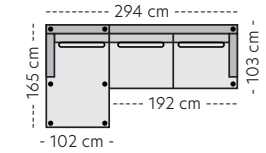

Oppsett 2 - 3-Divan V

PRISER

1. 25999,-	5. 32999,-
2. 26999,-	K1. 28999,-
3. 28999,-	K2. 29999,-
4. 29999,-	K3. 32999,-