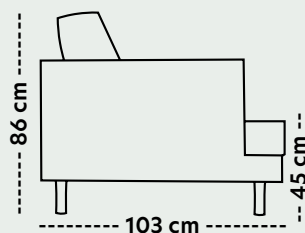

Benvalg

Sort

Metallben H: 15 cm

Sort

Hvitoljet

Smoked

Treben H: 15 cm

Møbelringen