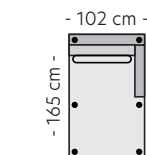

Benvalg

Sort

Metallben H: 15 cm

Sort

Hvitoljet

Smoked

Treben H: 15 cm

Møbelringen