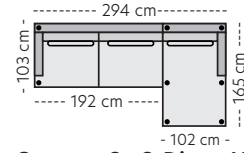

Oppsett 3 - 3-Divan H

PRISER

1. 25999,-	5. 32999,-
2. 26999,-	K1. 28999,-
3. 28999,-	K2. 29999,-
4. 29999,-	K3. 32999,-