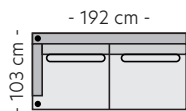

Modul 5 (2,5s-arm V)

PRISER

1. 13699,-	5. 17999,-
2. 14599,-	K1. 15599,-
3. 15599,-	K2. 16599,-
4. 16599,-	K3. 17999,-