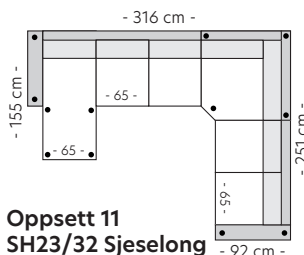

Oppsett 11 SH23/32 Sjeselong (Vendbar)

Antall ben: 12
SAP: 305528

PRISGRUPPE

1: 37540 4: 47565
2: 39998 5: 51595
3: 41665