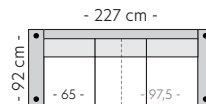

3,5-seter/ 3,5-seter DUO

Antall ben: 4
SAP: 304983 (tre puter)
SAP: 306108 (duo puter)

PRISGRUPPE

1: 14830 4: 18885
2: 16045 5: 20465
3: 17380