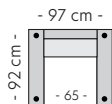

Stol m/arm

Antall ben: 4
SAP: 305536

PRISGRUPPE

1: 8515 4: 10895
2: 9235 5: 11855
3: 10025