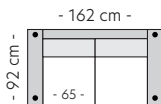

2-seter

Antall ben: 4
SAP: 304982

PRISGRUPPE

1: 12160 4: 15470
2: 13160 5: 16800
3: 14260