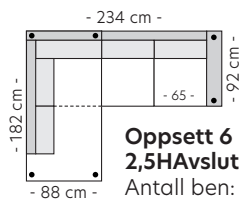

Oppsett 6 2,5HAvslutt V/H

Antall ben: 6
SAP: (V) 304981
SAP: (H) 305529

PRISGRUPPE

1: 23025 4: 29045
2: 23332 5: 31465
3: 26665