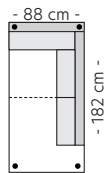

Modul 14
Hjørne-Åpen ende H
SAP: 308579
PRISGRUPPE

1: 11610 4: 14430
2: 12460 5: 15565
3: 13400