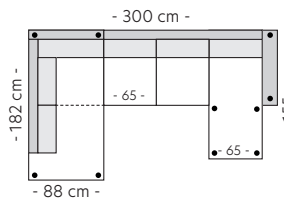

Oppsett 10 3DHA Venstre/Høyre

Antall ben: 10
SAP: (V) 305527
SAP: (H) 305526

PRISGRUPPE

1: 29460 4: 37345
2: 31825 5: 40500
3: 34475