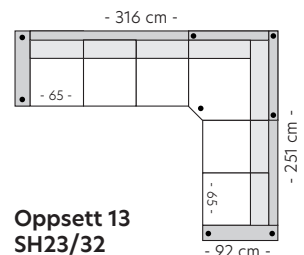

Oppsett 13 SH23/32 (Vendbar)

Antall ben: 8
SAP: 322746

PRISGRUPPE

1: 35905 4: 45435
2: 38785 5: 49265
3: 41950