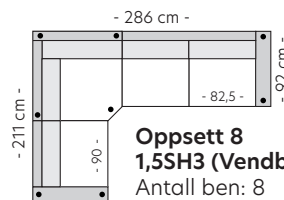

Oppsett 8 1,5SH3 (Vendbar)

Antall ben: 8
SAP: 305532

PRISGRUPPE

1: 29870 4: 37945
2: 32320 5: 41200
3: 34980