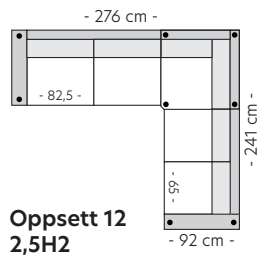

Oppsett 12 2,5H2 (Vendbar)

Antall ben: 8
SAP: 308691

PRISGRUPPE

1: 28575 4: 36300
2: 30910 5: 39405
3: 33475