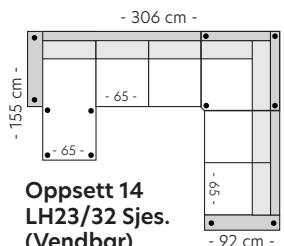

Oppsett 14 LH23/32 Sjes. (Vendbar)

Antall ben: 12
SAP: 325893

PRISGRUPPE

1: 35405 4: 45340
2: 38405 5: 49340
3: 41710

Nakkestøtte H B:65 cm

SAP: 305525

Nakkestøtte G B:70 cm

SAP: 305524

PRISGRUPPE

1: 1560 4: 2080
2: 1725 5: 2285
3: 1895

Midtarmen A

H:15 B:15 D:40 cm

SAP: 304995

PRISGRUPPE

1: 1065 4: 1380
2: 1145 5: 1515
3: 1255

KOMFORTVALG

STANDARD
Pocket

SOFT
Pocket

TEKSTILINFO

Leveres ikke i: Gløre