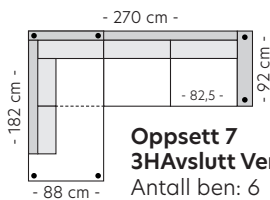

Oppsett 7 3HAvslutt Venstre/Høyre

Antall ben: 6
SAP: (V) 305531
SAP: (H) 305530

PRISGRUPPE

1: 24835 4: 31410
2: 26820 5: 34050
3: 29005