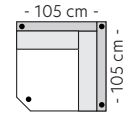

Modul 9
Stort hjørne
SAP: 308584
PRISGRUPPE

1: 10670 4: 13490
2: 11520 5: 14625
3: 12460