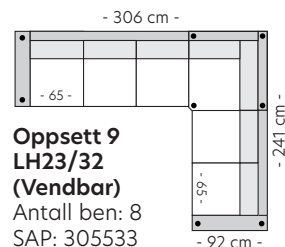

Oppsett 9 LH23/32 (Vendbar)

Antall ben: 8
SAP: 305533

PRISGRUPPE

1: 28710 4: 36435
2: 29998 5: 39540
3: 33332