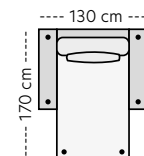

## Oppsett

**1-seter stol**  
Art.nr. 356364

**1,5-seter stol**  
Art.nr. 356365

**3-seter (1s+1s)**  
Art.nr. 323655

**3,5XL (1,5s+1,5s)**  
Art.nr. 325235

**1-s divan m/arm**  
Art.nr. 3356366

**Modul m/eiketopp**  
Art.nr. 355078

## Mål

Høyde 82 cm  
Sittedybde 44/47 cm  
Sittedybde 47 cm

Målene på Boheme er tatt fra bredeste/høyeste punkt på sitte- og ryggputer, dvs. at når moduler settes sammen, vil målene bli noe mindre siden putene dyttes sammen.