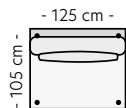

1,5-seter
Art.nr. 325240