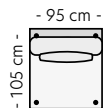

Moduler

1-seter
Art.nr. 325236