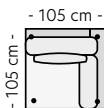

Hjørne
Art.nr. 325252