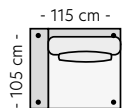

1-seter arm V
Art.nr. 325241