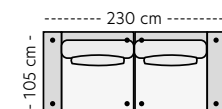

3-seter (1s+1s)
Art.nr. 323655