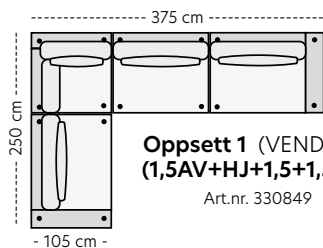

## Oppsett

**1-seter stol**  
Art.nr. 356364

**1,5-seter stol**  
Art.nr. 356365

**3-seter (1s+1s)**  
Art.nr. 323655

**3,5XL (1,5s+1,5s)**  
Art.nr. 325235

**1-s divan m/arm**  
Art.nr. 3356366

**Modul m/eiketopp**  
Art.nr. 355078

## Benvalg

5 cm

8 cm

Sort

Eikebeiset