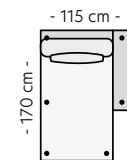

Divan arm H
Art.nr. 355073