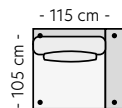

1-seter arm H
Art.nr. 330848