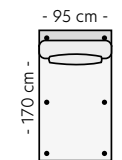

Divan
Art.nr. 355077