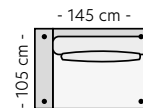

1,5-seter arm V
Art.nr. 325243