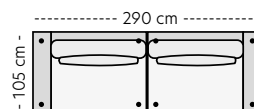

## Oppsett

**1-seter stol**  
Art.nr. 356364

**1,5-seter stol**  
Art.nr. 356365

**3-seter (1s+1s)**  
Art.nr. 323655

**3,5XL (1,5s+1,5s)**  
Art.nr. 325235

**1-s divan m/arm**  
Art.nr. 3356366

**Modul m/eiketopp**  
Art.nr. 355078

## Mål

Høyde 82 cm  
Sittedybde 44/47 cm  
Sittedybde 47 cm

Målene på Boheme er tatt fra bredeste/høyeste punkt på sitte- og ryggputer, dvs. at når moduler settes sammen, vil målene bli noe mindre siden putene dyttes sammen.