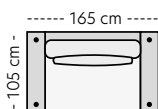

## Oppsett

**1-seter stol**  
Art.nr. 356364

**1,5-seter stol**  
Art.nr. 356365

**3-seter (1s+1s)**  
Art.nr. 323655

**3,5XL (1,5s+1,5s)**  
Art.nr. 325235

**1-s divan m/arm**  
Art.nr. 3356366

**Modul m/eiketopp**  
Art.nr. 355078

## Mål

Høyde 82 cm  
Sittedybde 44/47 cm  
Sittedybde 47 cm

Målene på Boheme er tatt fra bredeste/høyeste punkt på sitte- og ryggputer, dvs. at når moduler settes sammen, vil målene bli noe mindre siden putene dyttes sammen.