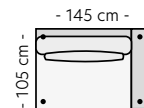

1,5-seter arm H
Art.nr. 330847