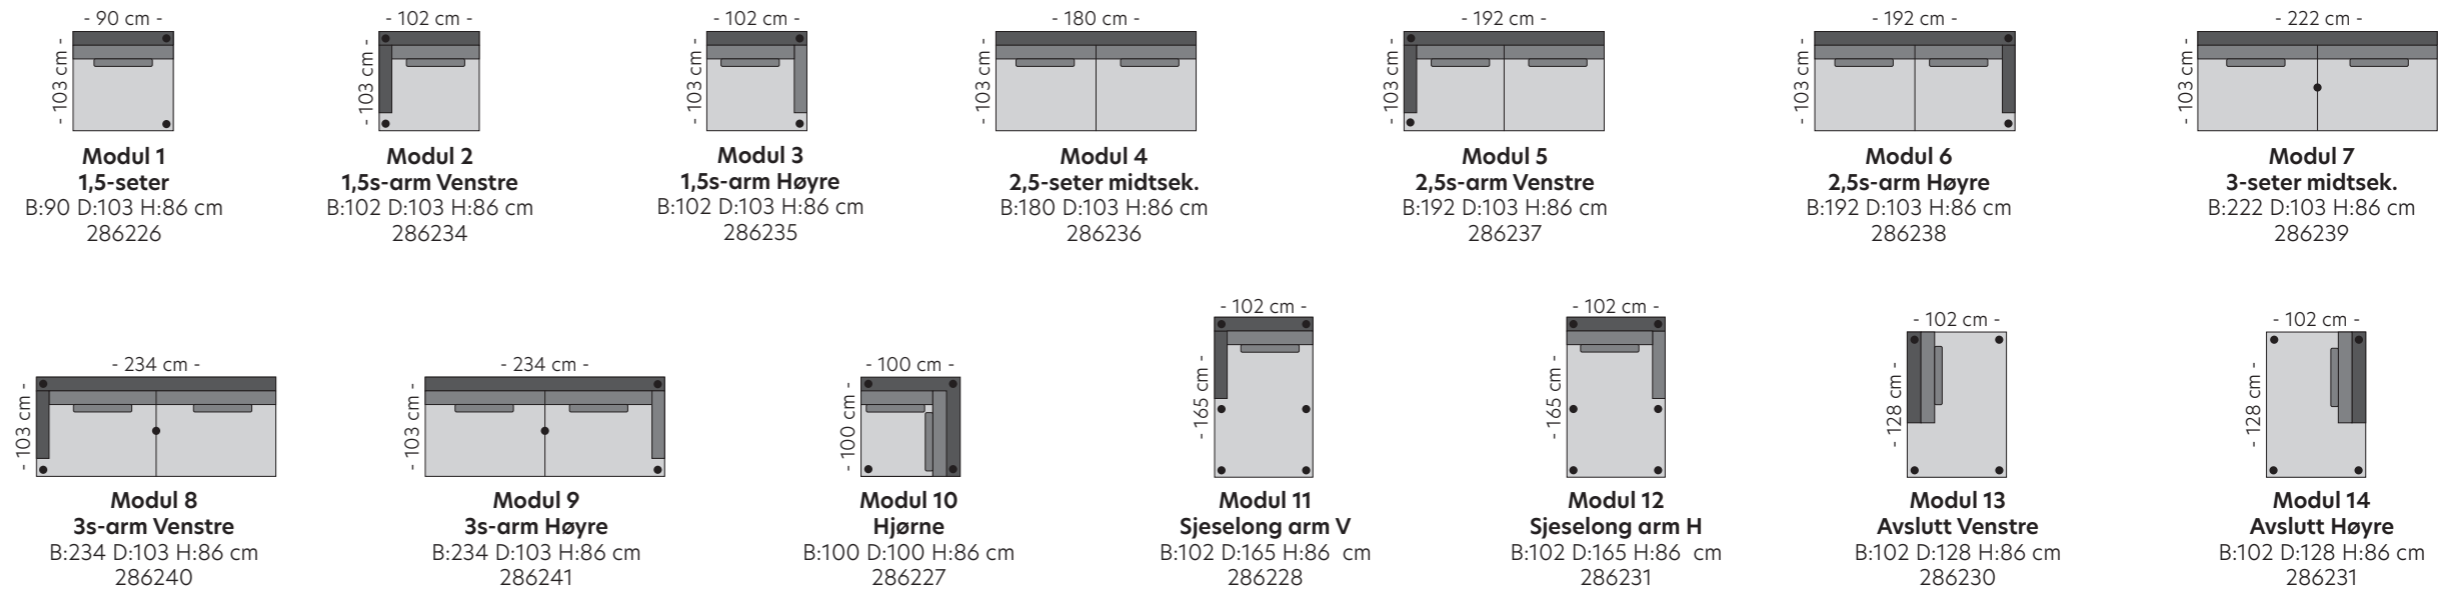

Puteinnhold

- 35 kg kaldskum
 - Dyne fylt med 70% ballfiber og 30% pent skåret skum
- Korsryggspute i dun medfølger

Mål:

Sittehøyde 45 cm
Sittedybde: 55 cm
Armlene H: 67 cm

Treben - H: 15 cm

Fargevalg ben

Spesialtektstil: Caleido, Diamond, Rocket og Rjukan

Oppsett

Moduler

NB! Om du ønsker sette sammen to moduler som ikke er bærende slik som hjørne eller sjeselong, må det bestilles med ekstra støtteben.

Heltrekte frittstående moduler