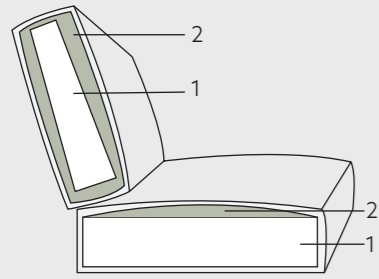

Puteinnhold

- 35 kg kaldskum
 - Dyne fylt med 70% ballfiber og 30% pent skåret skum
- Korsryggspute i dun medfølger

Mål:

Sittehøyde 45 cm
Sittedybde: 55 cm
Armlene H: 67 cm

Treben - H: 15 cm

Fargevalg ben

Spesialtektstil: Caleido, Diamond, Rocket og Rjukan

Oppsett

Moduler

NB! Om du ønsker sette sammen to moduler som ikke er bærende slik som hjørne eller sjeselong, må det bestilles med ekstra støtteben.

Heltrekte frittstående moduler