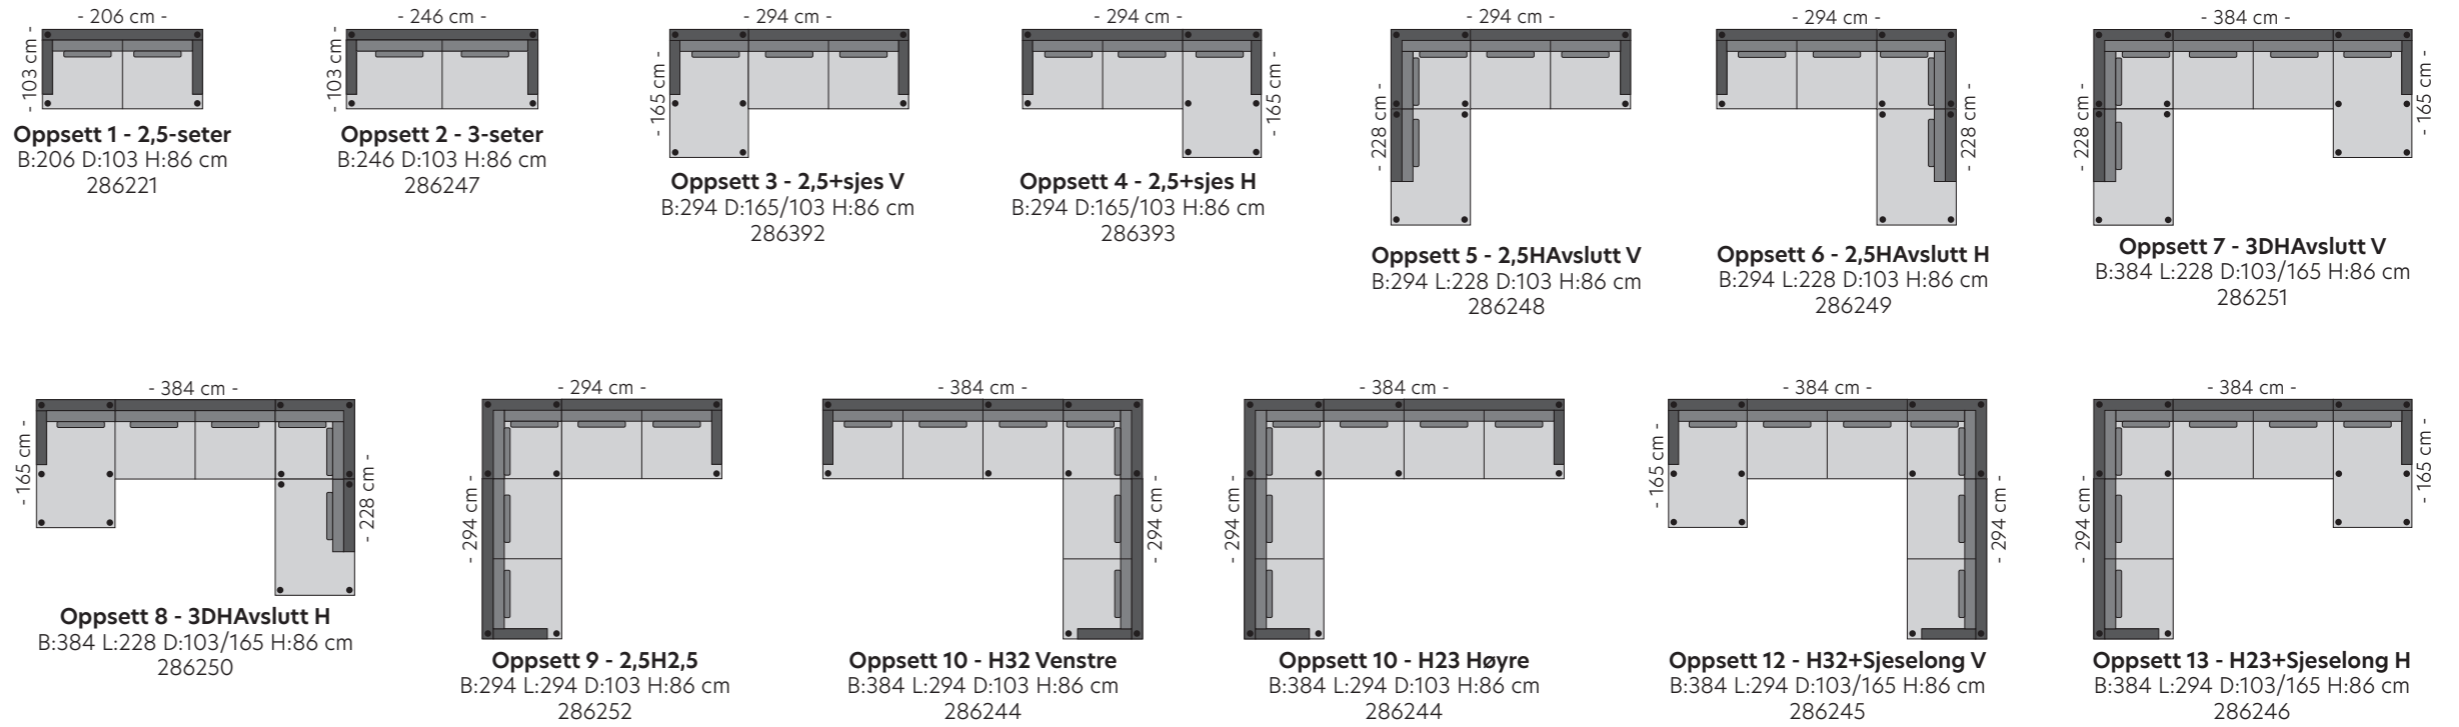

Puteinnhold

- 35 kg kaldskum
 - Dyne fylt med 70% ballfiber og 30% pent skåret skum
- Korsryggspute i dun medfølger

Mål:

Sittehøyde 45 cm
Sittedybde: 55 cm
Armlene H: 67 cm

Treben - H: 15 cm

Fargevalg ben

Spesialtektstil: Caleido, Diamond, Rocket og Rjukan

Oppsett

Moduler

NB! Om du ønsker sette sammen to moduler som ikke er bærende slik som hjørne eller sjeselong, må det bestilles med ekstra støtteben.

Heltrekte frittstående moduler