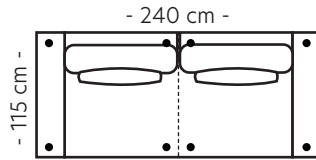

Oppsett 2 - 3-seter m/hel dyne

B:240 D:115 H:85 SH:44/47 cm

Oppsett 3 - 3XL

B:300 D:115 H:85 SH:44/47 cm

Oppsett 4 - 3XL m/hel dyne

B:300 D:115 H:85 SH:44/47 cm

Modul 1 - 1-seter

B:95 D:115 H:85 SH:44/47 cm

Modul 2 - 1-seter arm V

B:120 D:115 H:85 SH:44/47 cm

Modul 3 - 1-seter arm H

B:120 D:115 H:85 SH:44/47 cm

Modul 4 - 1,5-seter

B:125 D:115 H:85 SH:44/47 cm

Modul 5 - 1,5-seter arm V

B:150 D:115 H:85 SH:44/47 cm

Modul 6 - 1,5-seter arm H

B:150 D:115 H:85 SH:44/47 cm

Modul 8 - Hjørne

B:115 D:115 H:85 SH:44/47 cm

Modul 9 - Divan arm V

B:120 D:170 H:85
SH:44/47 cm

Modul 10 - Divan arm H

B:120 D:170 H:85
SH:44/47 cm

Modul 10 - Pall

B:90 D:90 H:44/47 cm

Modul 11 - Pall

B:125 D:90 H:44/47 cm

Mål

Høyde 82 cm
Sitte- og ryggputer 44/47 cm
Sittedybde 47 cm

Målene på er tatt fra bredeste/høyeste punkt på sitte- og ryggputer, dvs. at når moduler settes sammen, vil målene bli noe mindre siden putene dyttes sammen.