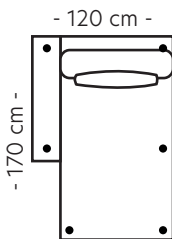

Oppsett 2 - 3-seter m/hel dyne

B:240 D:115 H:85 SH:44/47 cm

Oppsett 3 - 3XL

B:300 D:115 H:85 SH:44/47 cm

Oppsett 4 - 3XL m/hel dyne

B:300 D:115 H:85 SH:44/47 cm

Modul 1 - 1-seter

B:95 D:115 H:85 SH:44/47 cm

Modul 2 - 1-seter arm V

B:120 D:115 H:85 SH:44/47 cm

Modul 3 - 1-seter arm H

B:120 D:115 H:85 SH:44/47 cm

Modul 4 - 1,5-seter

B:125 D:115 H:85 SH:44/47 cm

Modul 5 - 1,5-seter arm V

B:150 D:115 H:85 SH:44/47 cm

Modul 6 - 1,5-seter arm H

B:150 D:115 H:85 SH:44/47 cm

Modul 8 - Hjørne

B:115 D:115 H:85 SH:44/47 cm

Modul 9 - Divan arm V

B:120 D:170 H:85
SH:44/47 cm

Modul 10 - Divan arm H

B:120 D:170 H:85
SH:44/47 cm

Modul 10 - Pall

B:90 D:90 H:44/47 cm

Modul 11 - Pall

B:125 D:90 H:44/47 cm

Mål

Høyde 82 cm
Sitte- og ryggputer 44/47 cm
Sittedybde 47 cm

Målene på er tatt fra bredeste/høyeste punkt på sitte- og ryggputer, dvs. at når moduler settes sammen, vil målene bli noe mindre siden putene dyttes sammen.