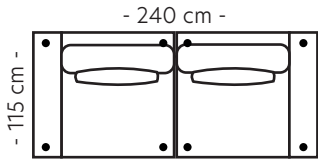

Oppsett 1 - 3-seter

B:240 D:115 H:85 SH:44/47 cm