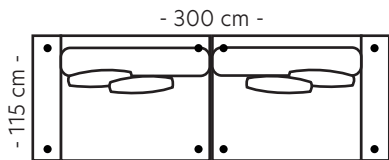

GRANDE loungesofa

Grande tilbyr den ultimate komfort. Med sin myke, dype sittekomfort inviterer den deg til å synke ned, finne roen og virkelig slappe av.

Oppsett 1 - 3-seter

B:240 D:115 H:85 SH:44/47 cm

Oppsett 2 - 3-seter m/hel dyne

B:240 D:115 H:85 SH:44/47 cm

Oppsett 3 - 3XL

B:300 D:115 H:85 SH:44/47 cm

Oppsett 4 - 3XL m/hel dyne

B:300 D:115 H:85 SH:44/47 cm

Modul 1 - 1-seter

B:95 D:115 H:85 SH:44/47 cm

Modul 2 - 1-seter arm V

B:120 D:115 H:85 SH:44/47 cm

Modul 3 - 1-seter arm H

B:120 D:115 H:85 SH:44/47 cm

Modul 4 - 1,5-seter

B:125 D:115 H:85 SH:44/47 cm

Modul 5 - 1,5-seter arm V

B:150 D:115 H:85 SH:44/47 cm

Modul 10 - Pall

B:90 D:90 H:44/47 cm

Modul 11 - Pall

B:125 D:90 H:44/47 cm

Mål

Høyde 82 cm
Sitte- og ryggputer 44/47 cm
Sittedybde 47 cm

Målene på er tatt fra bredeste/høyeste punkt på sitte- og ryggputer, dvs. at når moduler settes sammen, vil målene bli noe mindre siden putene dyttes sammen.