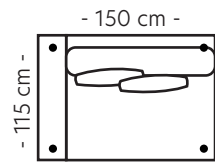

Oppsett 2 - 3-seter m/hel dyne

B:240 D:115 H:85 SH:44/47 cm

Oppsett 3 - 3XL

B:300 D:115 H:85 SH:44/47 cm

Oppsett 4 - 3XL m/hel dyne

B:300 D:115 H:85 SH:44/47 cm

Modul 1 - 1-seter

B:95 D:115 H:85 SH:44/47 cm

Modul 2 - 1-seter arm V

B:120 D:115 H:85 SH:44/47 cm

Modul 3 - 1-seter arm H

B:120 D:115 H:85 SH:44/47 cm

Modul 4 - 1,5-seter

B:125 D:115 H:85 SH:44/47 cm

Modul 5 - 1,5-seter arm V

B:150 D:115 H:85 SH:44/47 cm

Modul 6 - 1,5-seter arm H

B:150 D:115 H:85 SH:44/47 cm

Modul 8 - Hjørne

B:115 D:115 H:85 SH:44/47 cm

Modul 9 - Divan arm V

B:120 D:170 H:85
SH:44/47 cm

Modul 10 - Divan arm H

B:120 D:170 H:85
SH:44/47 cm

Modul 10 - Pall

B:90 D:90 H:44/47 cm

Modul 11 - Pall

B:125 D:90 H:44/47 cm

Mål

Høyde 82 cm
Sitte- og ryggputer 44/47 cm
Sittedybde 47 cm

Målene på er tatt fra bredeste/høyeste punkt på sitte- og ryggputer, dvs. at når moduler settes sammen, vil målene bli noe mindre siden putene dyttes sammen.