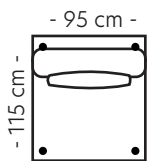

Oppsett 2 - 3-seter m/hel dyne

B:240 D:115 H:85 SH:44/47 cm

Oppsett 3 - 3XL

B:300 D:115 H:85 SH:44/47 cm

Oppsett 4 - 3XL m/hel dyne

B:300 D:115 H:85 SH:44/47 cm

Modul 1 - 1-seter

B:95 D:115 H:85 SH:44/47 cm

Modul 2 - 1-seter arm V

B:120 D:115 H:85 SH:44/47 cm

Modul 3 - 1-seter arm H

B:120 D:115 H:85 SH:44/47 cm

Modul 4 - 1,5-seter

B:125 D:115 H:85 SH:44/47 cm

Modul 5 - 1,5-seter arm V

B:150 D:115 H:85 SH:44/47 cm

Modul 6 - 1,5-seter arm H

B:150 D:115 H:85 SH:44/47 cm

Modul 8 - Hjørne

B:115 D:115 H:85 SH:44/47 cm

Modul 9 - Divan arm V

B:120 D:170 H:85
SH:44/47 cm

Modul 10 - Divan arm H

B:120 D:170 H:85
SH:44/47 cm

Modul 10 - Pall

B:90 D:90 H:44/47 cm

Modul 11 - Pall

B:125 D:90 H:44/47 cm

Mål

Høyde 82 cm
Sitte- og ryggputer 44/47 cm
Sittedybde 47 cm

Målene på er tatt fra bredeste/høyeste punkt på sitte- og ryggputer, dvs. at når moduler settes sammen, vil målene bli noe mindre siden putene dyttes sammen.