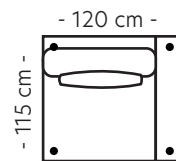

Oppsett 2 - 3-seter m/hel dyne

B:240 D:115 H:85 SH:44/47 cm

Oppsett 3 - 3XL

B:300 D:115 H:85 SH:44/47 cm

Oppsett 4 - 3XL m/hel dyne

B:300 D:115 H:85 SH:44/47 cm

Modul 1 - 1-seter

B:95 D:115 H:85 SH:44/47 cm

Modul 2 - 1-seter arm V

B:120 D:115 H:85 SH:44/47 cm

Modul 3 - 1-seter arm H

B:120 D:115 H:85 SH:44/47 cm

Modul 4 - 1,5-seter

B:125 D:115 H:85 SH:44/47 cm

Modul 5 - 1,5-seter arm V

B:150 D:115 H:85 SH:44/47 cm

Modul 6 - 1,5-seter arm H

B:150 D:115 H:85 SH:44/47 cm

Modul 8 - Hjørne

B:115 D:115 H:85 SH:44/47 cm

Modul 9 - Divan arm V

B:120 D:170 H:85
SH:44/47 cm

Modul 10 - Divan arm H

B:120 D:170 H:85
SH:44/47 cm

Modul 10 - Pall

B:90 D:90 H:44/47 cm

Modul 11 - Pall

B:125 D:90 H:44/47 cm

Mål

Høyde 82 cm
Sitte- og ryggputer 44/47 cm
Sittedybde 47 cm

Målene på er tatt fra bredeste/høyeste punkt på sitte- og ryggputer, dvs. at når moduler settes sammen, vil målene bli noe mindre siden putene dyttes sammen.