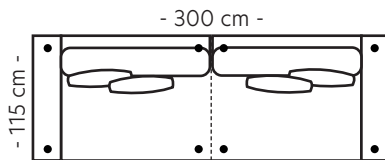

GRANDE loungesofa

Grande tilbyr den ultimate komfort. Med sin myke, dype sittekomfort inviterer den deg til å synke ned, finne roen og virkelig slappe av.

Oppsett 1 - 3-seter

B:240 D:115 H:85 SH:44/47 cm

Oppsett 2 - 3-seter m/hel dyne

B:240 D:115 H:85 SH:44/47 cm

Oppsett 3 - 3XL

B:300 D:115 H:85 SH:44/47 cm

Oppsett 4 - 3XL m/hel dyne

B:300 D:115 H:85 SH:44/47 cm

Modul 1 - 1-seter

B:95 D:115 H:85 SH:44/47 cm

Modul 2 - 1-seter arm V

B:120 D:115 H:85 SH:44/47 cm

Modul 3 - 1-seter arm H

B:120 D:115 H:85 SH:44/47 cm

Modul 4 - 1,5-seter

B:125 D:115 H:85 SH:44/47 cm

Modul 5 - 1,5-seter arm V

B:150 D:115 H:85 SH:44/47 cm

Modul 10 - Pall

B:90 D:90 H:44/47 cm

Modul 11 - Pall

B:125 D:90 H:44/47 cm

Mål

Høyde 82 cm
Sitte- og ryggputer 44/47 cm
Sittedybde 47 cm

Målene på er tatt fra bredeste/høyeste punkt på sitte- og ryggputer, dvs. at når moduler settes sammen, vil målene bli noe mindre siden putene dyttes sammen.