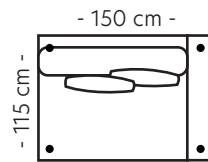

Oppsett 2 - 3-seter m/hel dyne

B:240 D:115 H:85 SH:44/47 cm

Oppsett 3 - 3XL

B:300 D:115 H:85 SH:44/47 cm

Oppsett 4 - 3XL m/hel dyne

B:300 D:115 H:85 SH:44/47 cm

Modul 1 - 1-seter

B:95 D:115 H:85 SH:44/47 cm

Modul 2 - 1-seter arm V

B:120 D:115 H:85 SH:44/47 cm

Modul 3 - 1-seter arm H

B:120 D:115 H:85 SH:44/47 cm

Modul 4 - 1,5-seter

B:125 D:115 H:85 SH:44/47 cm

Modul 5 - 1,5-seter arm V

B:150 D:115 H:85 SH:44/47 cm

Modul 6 - 1,5-seter arm H

B:150 D:115 H:85 SH:44/47 cm

Modul 8 - Hjørne

B:115 D:115 H:85 SH:44/47 cm

Modul 9 - Divan arm V

B:120 D:170 H:85
SH:44/47 cm

Modul 10 - Divan arm H

B:120 D:170 H:85
SH:44/47 cm

Modul 10 - Pall

B:90 D:90 H:44/47 cm

Modul 11 - Pall

B:125 D:90 H:44/47 cm

Mål

Høyde 82 cm
Sitte- og ryggputer 44/47 cm
Sittedybde 47 cm

Målene på er tatt fra bredeste/høyeste punkt på sitte- og ryggputer, dvs. at når moduler settes sammen, vil målene bli noe mindre siden putene dyttes sammen.