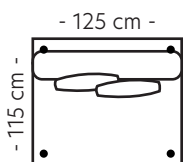

Oppsett 2 - 3-seter m/hel dyne

B:240 D:115 H:85 SH:44/47 cm

Oppsett 3 - 3XL

B:300 D:115 H:85 SH:44/47 cm

Oppsett 4 - 3XL m/hel dyne

B:300 D:115 H:85 SH:44/47 cm

Modul 1 - 1-seter

B:95 D:115 H:85 SH:44/47 cm

Modul 2 - 1-seter arm V

B:120 D:115 H:85 SH:44/47 cm

Modul 3 - 1-seter arm H

B:120 D:115 H:85 SH:44/47 cm

Modul 4 - 1,5-seter

B:125 D:115 H:85 SH:44/47 cm

Modul 5 - 1,5-seter arm V

B:150 D:115 H:85 SH:44/47 cm

Modul 6 - 1,5-seter arm H

B:150 D:115 H:85 SH:44/47 cm

Modul 8 - Hjørne

B:115 D:115 H:85 SH:44/47 cm

Modul 9 - Divan arm V

B:120 D:170 H:85
SH:44/47 cm

Modul 10 - Divan arm H

B:120 D:170 H:85
SH:44/47 cm

Modul 10 - Pall

B:90 D:90 H:44/47 cm

Modul 11 - Pall

B:125 D:90 H:44/47 cm

Mål

Høyde 82 cm
Sitte- og ryggputer 44/47 cm
Sittedybde 47 cm

Målene på er tatt fra bredeste/høyeste punkt på sitte- og ryggputer, dvs. at når moduler settes sammen, vil målene bli noe mindre siden putene dyttes sammen.