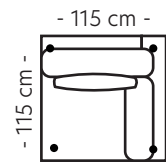

Oppsett 2 - 3-seter m/hel dyne

B:240 D:115 H:85 SH:44/47 cm

Oppsett 3 - 3XL

B:300 D:115 H:85 SH:44/47 cm

Oppsett 4 - 3XL m/hel dyne

B:300 D:115 H:85 SH:44/47 cm

Modul 1 - 1-seter

B:95 D:115 H:85 SH:44/47 cm

Modul 2 - 1-seter arm V

B:120 D:115 H:85 SH:44/47 cm

Modul 3 - 1-seter arm H

B:120 D:115 H:85 SH:44/47 cm

Modul 4 - 1,5-seter

B:125 D:115 H:85 SH:44/47 cm

Modul 5 - 1,5-seter arm V

B:150 D:115 H:85 SH:44/47 cm

Modul 6 - 1,5-seter arm H

B:150 D:115 H:85 SH:44/47 cm

Modul 8 - Hjørne

B:115 D:115 H:85 SH:44/47 cm

Modul 9 - Divan arm V

B:120 D:170 H:85
SH:44/47 cm

Modul 10 - Divan arm H

B:120 D:170 H:85
SH:44/47 cm

Modul 10 - Pall

B:90 D:90 H:44/47 cm

Modul 11 - Pall

B:125 D:90 H:44/47 cm

Mål

Høyde 82 cm
Sitte- og ryggputer 44/47 cm
Sittedybde 47 cm

Målene på er tatt fra bredeste/høyeste punkt på sitte- og ryggputer, dvs. at når moduler settes sammen, vil målene bli noe mindre siden putene dyttes sammen.