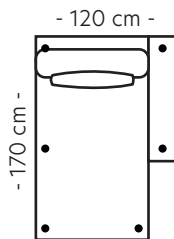

Oppsett 2 - 3-seter m/hel dyne

B:240 D:115 H:85 SH:44/47 cm

Oppsett 3 - 3XL

B:300 D:115 H:85 SH:44/47 cm

Oppsett 4 - 3XL m/hel dyne

B:300 D:115 H:85 SH:44/47 cm

Modul 1 - 1-seter

B:95 D:115 H:85 SH:44/47 cm

Modul 2 - 1-seter arm V

B:120 D:115 H:85 SH:44/47 cm

Modul 3 - 1-seter arm H

B:120 D:115 H:85 SH:44/47 cm

Modul 4 - 1,5-seter

B:125 D:115 H:85 SH:44/47 cm

Modul 5 - 1,5-seter arm V

B:150 D:115 H:85 SH:44/47 cm

Modul 6 - 1,5-seter arm H

B:150 D:115 H:85 SH:44/47 cm

Modul 8 - Hjørne

B:115 D:115 H:85 SH:44/47 cm

Modul 9 - Divan arm V

B:120 D:170 H:85
SH:44/47 cm

Modul 10 - Divan arm H

B:120 D:170 H:85
SH:44/47 cm

Modul 10 - Pall

B:90 D:90 H:44/47 cm

Modul 11 - Pall

B:125 D:90 H:44/47 cm

Mål

Høyde 82 cm
Sitte- og ryggputer 44/47 cm
Sittedybde 47 cm

Målene på er tatt fra bredeste/høyeste punkt på sitte- og ryggputer, dvs. at når moduler settes sammen, vil målene bli noe mindre siden putene dyttes sammen.