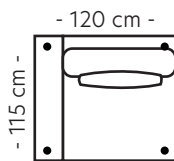

Oppsett 2 - 3-seter m/hel dyne

B:240 D:115 H:85 SH:44/47 cm

Oppsett 3 - 3XL

B:300 D:115 H:85 SH:44/47 cm

Oppsett 4 - 3XL m/hel dyne

B:300 D:115 H:85 SH:44/47 cm

Modul 1 - 1-seter

B:95 D:115 H:85 SH:44/47 cm

Modul 2 - 1-seter arm V

B:120 D:115 H:85 SH:44/47 cm

Modul 3 - 1-seter arm H

B:120 D:115 H:85 SH:44/47 cm

Modul 4 - 1,5-seter

B:125 D:115 H:85 SH:44/47 cm

Modul 5 - 1,5-seter arm V

B:150 D:115 H:85 SH:44/47 cm

Modul 6 - 1,5-seter arm H

B:150 D:115 H:85 SH:44/47 cm

Modul 8 - Hjørne

B:115 D:115 H:85 SH:44/47 cm

Modul 9 - Divan arm V

B:120 D:170 H:85
SH:44/47 cm

Modul 10 - Divan arm H

B:120 D:170 H:85
SH:44/47 cm

Modul 10 - Pall

B:90 D:90 H:44/47 cm

Modul 11 - Pall

B:125 D:90 H:44/47 cm

Mål

Høyde 82 cm
Sitte- og ryggputer 44/47 cm
Sittedybde 47 cm

Målene på er tatt fra bredeste/høyeste punkt på sitte- og ryggputer, dvs. at når moduler settes sammen, vil målene bli noe mindre siden putene dyttes sammen.