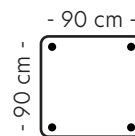

Oppsett 2 - 3-seter m/hel dyne

B:240 D:115 H:85 SH:44/47 cm

Oppsett 3 - 3XL

B:300 D:115 H:85 SH:44/47 cm

Oppsett 4 - 3XL m/hel dyne

B:300 D:115 H:85 SH:44/47 cm

Modul 1 - 1-seter

B:95 D:115 H:85 SH:44/47 cm

Modul 2 - 1-seter arm V

B:120 D:115 H:85 SH:44/47 cm

Modul 3 - 1-seter arm H

B:120 D:115 H:85 SH:44/47 cm

Modul 4 - 1,5-seter

B:125 D:115 H:85 SH:44/47 cm

Modul 5 - 1,5-seter arm V

B:150 D:115 H:85 SH:44/47 cm

Modul 6 - 1,5-seter arm H

B:150 D:115 H:85 SH:44/47 cm

Modul 8 - Hjørne

B:115 D:115 H:85 SH:44/47 cm

Modul 9 - Divan arm V

B:120 D:170 H:85
SH:44/47 cm

Modul 10 - Divan arm H

B:120 D:170 H:85
SH:44/47 cm

Modul 10 - Pall

B:90 D:90 H:44/47 cm

Modul 11 - Pall

B:125 D:90 H:44/47 cm

Mål

Høyde 82 cm
Sitte- og ryggputer 44/47 cm
Sittedybde 47 cm

Målene på er tatt fra bredeste/høyeste punkt på sitte- og ryggputer, dvs. at når moduler settes sammen, vil målene bli noe mindre siden putene dyttes sammen.