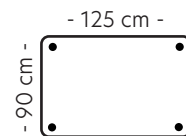

Oppsett 2 - 3-seter m/hel dyne

B:240 D:115 H:85 SH:44/47 cm

Oppsett 3 - 3XL

B:300 D:115 H:85 SH:44/47 cm

Oppsett 4 - 3XL m/hel dyne

B:300 D:115 H:85 SH:44/47 cm

Modul 1 - 1-seter

B:95 D:115 H:85 SH:44/47 cm

Modul 2 - 1-seter arm V

B:120 D:115 H:85 SH:44/47 cm

Modul 3 - 1-seter arm H

B:120 D:115 H:85 SH:44/47 cm

Modul 4 - 1,5-seter

B:125 D:115 H:85 SH:44/47 cm

Modul 5 - 1,5-seter arm V

B:150 D:115 H:85 SH:44/47 cm

Modul 6 - 1,5-seter arm H

B:150 D:115 H:85 SH:44/47 cm

Modul 8 - Hjørne

B:115 D:115 H:85 SH:44/47 cm

Modul 9 - Divan arm V

B:120 D:170 H:85
SH:44/47 cm

Modul 10 - Divan arm H

B:120 D:170 H:85
SH:44/47 cm

Modul 10 - Pall

B:90 D:90 H:44/47 cm

Modul 11 - Pall

B:125 D:90 H:44/47 cm

Mål

Høyde 82 cm
Sitte- og ryggputer 44/47 cm
Sittedybde 47 cm

Målene på er tatt fra bredeste/høyeste punkt på sitte- og ryggputer, dvs. at når moduler settes sammen, vil målene bli noe mindre siden putene dyttes sammen.