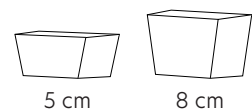

Oppsett 2 - 3-seter m/hel dyne

B:240 D:115 H:85 SH:44/47 cm

Oppsett 3 - 3XL

B:300 D:115 H:85 SH:44/47 cm

Oppsett 4 - 3XL m/hel dyne

B:300 D:115 H:85 SH:44/47 cm

Modul 1 - 1-seter

B:95 D:115 H:85 SH:44/47 cm

Modul 6 - 1,5-seter arm H

B:150 D:115 H:85 SH:44/47 cm

Modul 8 - Hjørne

B:115 D:115 H:85 SH:44/47 cm

Modul 9 - Divan arm V

B:120 D:170 H:85
SH:44/47 cm

Modul 10 - Divan arm H

B:120 D:170 H:85
SH:44/47 cm

Modul 10 - Pall

B:90 D:90 H:44/47 cm

Modul 11 - Pall

B:125 D:90 H:44/47 cm

Mål

Høyde 82 cm
Sitte- og ryggputer 44/47 cm
Sittedybde 47 cm

Målene på er tatt fra bredeste/høyeste punkt på sitte- og ryggputer, dvs. at når moduler settes sammen, vil målene bli noe mindre siden putene dyttes sammen.

Benvalg

5 cm

8 cm

Sort

Eikebeiset

GRANDE loungesofa

Scapa