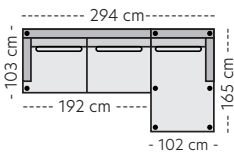

Modul 13
Stol m/trekte sider

Oppsett 12
2,5-seter

Oppsett 1
3-seter

Oppsett 2 - 3Divan V

Oppsett 3 - 3-Divan H

Oppsett 4 - 2,5HA V

Oppsett 5 - 2,5HA H

Oppsett 6 - 3DHA Venstre

Oppsett 7 - 3DHA Høyre

Oppsett 8/9 - H32/H23

Oppsett 10 - H32Divan V

Oppsett 11 - H32Divan H

Oppsett 13 - 2,5H2,5

Oppsett 14/15 - 1,5H2,5/2,5H1,5

Frittstående modul 14/15
Divan arm V/H, trekt side H/V

Modul 12 - Pall

Modul 18 - 3s-arm H

Dekkplate V/H - B:2cm

Mål

Høyde: 86 cm
Dybde: 103cm
Sitteshøyde: 45 cm

Koblingsbeslag

Hvis du ønsker å koble to moduler som ikke er bærende må det bestilles ekstra koblingsbeslag med støtteben.
Eks. Modul 5+ modul 6.