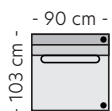

STOCKHOLM 26 moduler

Møbelringen

Modul 1 - 1,5-s midtsek.