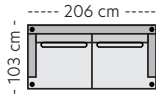

Oppsett 12
2,5-seter