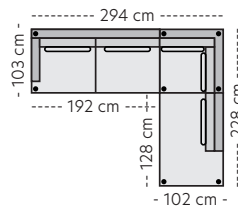

Modul 13
Stol m/trekte sider

Oppsett 12
2,5-seter

Oppsett 1
3-seter

Oppsett 2 - 3Divan V

Oppsett 3 - 3-Divan H

Oppsett 4 - 2,5HA V

Oppsett 5 - 2,5HA H

Oppsett 6 - 3DHA Venstre

Oppsett 7 - 3DHA Høyre

Oppsett 8/9 - H32/H23

Oppsett 10 - H32Divan V

Oppsett 11 - H32Divan H

Oppsett 13 - 2,5H2,5

Oppsett 14/15 - 1,5H2,5/2,5H1,5

Frittstående modul 14/15
Divan arm V/H, trekt side H/V

Modul 12 - Pall

Modul 18 - 3s-arm H

Dekkplate V/H - B:2cm

Mål

Høyde: 86 cm
Dybde: 103cm
Sitteshøyde: 45 cm

Koblingsbeslag

Hvis du ønsker å koble to moduler som ikke er bærende må det bestilles ekstra koblingsbeslag med støtteben.
Eks. Modul 5+ modul 6.