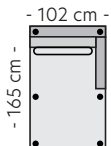

STOCKHOLM 26 moduler

Møbelringen

Modul 1 - 1,5-s midtsek.

Modul 2 - 1,5s-arm V

Modul 3 - 1,5s-arm H

Modul 4 - 2,5s midtsek.

Modul 5 - 2,5s-arm V

Modul 6 - 2,5s-arm H

Modul 7 - Hjørne

Modul 8 - Divan arm V

Modul 9 - Divan arm H

Modul 10 - Endeavs. V

Modul 11 - Endeavs. H

Modul 12 - Pall

Modul 16 - 3s midtsek.

Modul 17 - 3s-arm V

Modul 18 - 3s-arm H

Dekkplate V/H - B:2cm

Mål

Høyde: 86 cm
Dybde: 103cm
Sitteshøyde: 45 cm

Koblingsbeslag

Hvis du ønsker å koble to moduler som ikke er bærende må det bestilles ekstra koblingsbeslag med støtteben.
Eks. Modul 5+ modul 6.