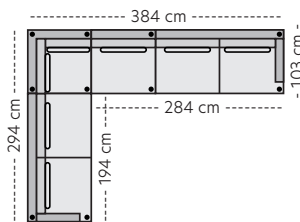

Modul 13
Stol m/trekte sider

Oppsett 12
2,5-seter

Oppsett 1
3-seter

Oppsett 2 - 3Divan V

Oppsett 3 - 3-Divan H

Oppsett 4 - 2,5HA V

Oppsett 5 - 2,5HA H

Oppsett 6 - 3DHA Venstre

Oppsett 7 - 3DHA Høyre

Oppsett 8/9 - H32/H23

Oppsett 10 - H32Divan V

Oppsett 11 - H32Divan H

Oppsett 13 - 2,5H2,5

Oppsett 14/15 - 1,5H2,5/2,5H1,5

Frittstående modul 14/15
Divan arm V/H, trekt side H/V

Modul 12 - Pall

Modul 18 - 3s-arm H

Dekkplate V/H - B:2cm

Mål

Høyde: 86 cm
Dybde: 103cm
Sitteshøyde: 45 cm

Koblingsbeslag

Hvis du ønsker å koble to moduler som ikke er bærende må det bestilles ekstra koblingsbeslag med støtteben.
Eks. Modul 5+ modul 6.