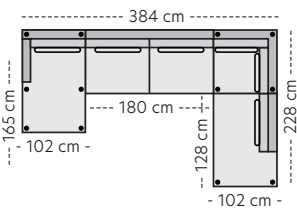

Modul 13
Stol m/trekte sider

Oppsett 12
2,5-seter

Oppsett 1
3-seter

Oppsett 2 - 3Divan V

Oppsett 3 - 3-Divan H

Oppsett 4 - 2,5HA V

Oppsett 5 - 2,5HA H

Oppsett 6 - 3DHA Venstre

Oppsett 7 - 3DHA Høyre

Oppsett 8/9 - H32/H23

Oppsett 10 - H32Divan V

Oppsett 11 - H32Divan H

Oppsett 13 - 2,5H2,5

Oppsett 14/15 - 1,5H2,5/2,5H1,5

Frittstående modul 14/15
Divan arm V/H, trekt side H/V

Modul 12 - Pall

Modul 18 - 3s-arm H

Dekkplate V/H - B:2cm

Mål

Høyde: 86 cm
Dybde: 103cm
Sitteshøyde: 45 cm

Koblingsbeslag

Hvis du ønsker å koble to moduler som ikke er bærende må det bestilles ekstra koblingsbeslag med støtteben.
Eks. Modul 5+ modul 6.