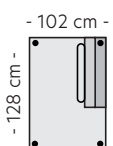

Modul 7 - Hjørne

Modul 8 - Divan arm V

Modul 9 - Divan arm H

Modul 10 - Endeavs. V

Modul 11 - Endeavs. H

Modul 12 - Pall

Modul 16 - 3s midtsek.

Modul 17 - 3s-arm V

Modul 18 - 3s-arm H

Dekkplate V/H - B:2cm

Mål

Høyde: 86 cm
Dybde: 103cm
Sitteshøyde: 45 cm

Koblingsbeslag

Hvis du ønsker å koble to moduler som ikke er bærende må det bestilles ekstra koblingsbeslag med støtteben.
Eks. Modul 5+ modul 6.