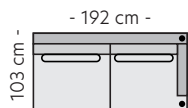

STOCKHOLM 26 moduler

Møbelringen

Modul 1 - 1,5-s midtsek.

Modul 2 - 1,5s-arm V

Modul 3 - 1,5s-arm H

Modul 4 - 2,5s midtsek.

Modul 5 - 2,5s-arm V

Modul 6 - 2,5s-arm H

Modul 18 - 3s-arm H

Dekkplate V/H - B:2cm

Mål

Høyde: 86 cm
Dybde: 103cm
Sitteshøyde: 45 cm

Koblingsbeslag

Hvis du ønsker å koble to moduler som ikke er bærende må det bestilles ekstra koblingsbeslag med støtteben.
Eks. Modul 5+ modul 6.