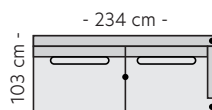

Modul 7 - Hjørne

Modul 8 - Divan arm V

Modul 9 - Divan arm H

Modul 10 - Endeavs. V

Modul 11 - Endeavs. H

Modul 12 - Pall

Modul 16 - 3s midtsek.

Modul 17 - 3s-arm V

Modul 18 - 3s-arm H

Dekkplate V/H - B:2cm

Mål

Høyde: 86 cm
Dybde: 103cm
Sitteshøyde: 45 cm

Koblingsbeslag

Hvis du ønsker å koble to moduler som ikke er bærende må det bestilles ekstra koblingsbeslag med støtteben.
Eks. Modul 5+ modul 6.