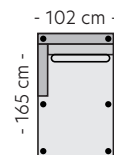

Modul 8 - Divan arm V