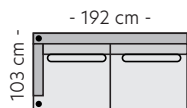

STOCKHOLM 26 moduler

Møbelringen

Modul 1 - 1,5-s midtsek.

Modul 2 - 1,5s-arm V

Modul 3 - 1,5s-arm H

Modul 4 - 2,5s midtsek.

Modul 5 - 2,5s-arm V

Modul 6 - 2,5s-arm H

Modul 18 - 3s-arm H

Dekkplate V/H - B:2cm

Mål

Høyde: 86 cm
Dybde: 103cm
Sitteshøyde: 45 cm

Koblingsbeslag

Hvis du ønsker å koble to moduler som ikke er bærende må det bestilles ekstra koblingsbeslag med støtteben.
Eks. Modul 5+ modul 6.