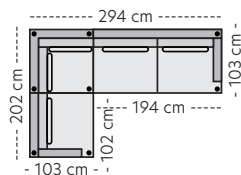

Oppsett 7 - 3DHA Høyre

Oppsett 8/9 - H32/H23

Oppsett 10 - H32Divan V

Oppsett 11 - H32Divan H

Oppsett 13 - 2,5H2,5

Oppsett 14/15 - 1,5H2,5/2,5H1,5

Frittstående modul 14/15
Divan arm V/H, trekt side H/V

Modul 12 - Pall

Modul 18 - 3s-arm H

Dekkplate V/H - B:2cm

Mål

Høyde: 86 cm
Dybde: 103cm
Sitteshøyde: 45 cm

Koblingsbeslag

Hvis du ønsker å koble to moduler som ikke er bærende må det bestilles ekstra koblingsbeslag med støtteben.
Eks. Modul 5+ modul 6.