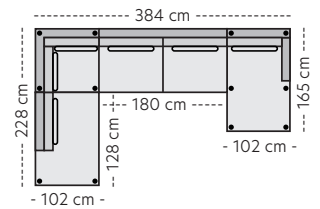

Modul 13
Stol m/trekte sider

Oppsett 12
2,5-seter

Oppsett 1
3-seter

Oppsett 2 - 3Divan V

Oppsett 3 - 3-Divan H

Oppsett 4 - 2,5HA V

Oppsett 5 - 2,5HA H

Oppsett 6 - 3DHA Venstre

Oppsett 7 - 3DHA Høyre

Oppsett 8/9 - H32/H23

Oppsett 10 - H32Divan V

Oppsett 11 - H32Divan H

Oppsett 13 - 2,5H2,5

Oppsett 14/15 - 1,5H2,5/2,5H1,5

Frittstående modul 14/15
Divan arm V/H, trekt side H/V

Modul 12 - Pall

Modul 18 - 3s-arm H

Dekkplate V/H - B:2cm

Mål

Høyde: 86 cm
Dybde: 103cm
Sitteshøyde: 45 cm

Koblingsbeslag

Hvis du ønsker å koble to moduler som ikke er bærende må det bestilles ekstra koblingsbeslag med støtteben.
Eks. Modul 5+ modul 6.