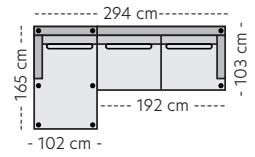

Modul 13
Stol m/trekte sider

Oppsett 12
2,5-seter

Oppsett 1
3-seter

Oppsett 2 - 3Divan V

Oppsett 3 - 3-Divan H

Oppsett 4 - 2,5HA V

Oppsett 5 - 2,5HA H

Oppsett 6 - 3DHA Venstre

Modul 18 - 3s-arm H

Dekkplate V/H - B:2cm

Mål

Høyde: 86 cm
Dybde: 103cm
Sitteshøyde: 45 cm

Koblingsbeslag

Hvis du ønsker å koble to moduler som ikke er bærende må det bestilles ekstra koblingsbeslag med støtteben.
Eks. Modul 5+ modul 6.