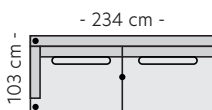

Modul 7 - Hjørne

Modul 8 - Divan arm V

Modul 9 - Divan arm H

Modul 10 - Endeavs. V

Modul 11 - Endeavs. H

Modul 12 - Pall

Modul 16 - 3s midtsek.

Modul 17 - 3s-arm V

Modul 18 - 3s-arm H

Dekkplate V/H - B:2cm

Mål

Høyde: 86 cm
Dybde: 103cm
Sitteshøyde: 45 cm

Koblingsbeslag

Hvis du ønsker å koble to moduler som ikke er bærende må det bestilles ekstra koblingsbeslag med støtteben.
Eks. Modul 5+ modul 6.