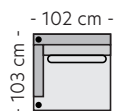

Modul 2 - 1,5s-arm V