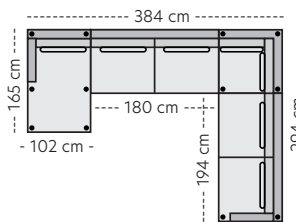

Modul 13
Stol m/trekte sider

Oppsett 12
2,5-seter

Oppsett 1
3-seter

Oppsett 2 - 3Divan V

Oppsett 3 - 3-Divan H

Oppsett 4 - 2,5HA V

Oppsett 5 - 2,5HA H

Oppsett 6 - 3DHA Venstre

Oppsett 7 - 3DHA Høyre

Oppsett 8/9 - H32/H23

Oppsett 10 - H32Divan V

Oppsett 11 - H32Divan H

Oppsett 13 - 2,5H2,5

Oppsett 14/15 - 1,5H2,5/2,5H1,5

Frittstående modul 14/15
Divan arm V/H, trekt side H/V

Modul 12 - Pall

Modul 18 - 3s-arm H

Dekkplate V/H - B:2cm

Mål

Høyde: 86 cm
Dybde: 103cm
Sitteshøyde: 45 cm

Koblingsbeslag

Hvis du ønsker å koble to moduler som ikke er bærende må det bestilles ekstra koblingsbeslag med støtteben.
Eks. Modul 5+ modul 6.