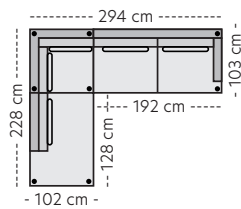

Modul 13
Stol m/trekte sider

Oppsett 12
2,5-seter

Oppsett 1
3-seter

Oppsett 2 - 3Divan V

Oppsett 3 - 3-Divan H

Oppsett 4 - 2,5HA V

Oppsett 5 - 2,5HA H

Oppsett 6 - 3DHA Venstre

Oppsett 7 - 3DHA Høyre

Oppsett 8/9 - H32/H23

Oppsett 10 - H32Divan V

Oppsett 11 - H32Divan H

Oppsett 13 - 2,5H2,5

Oppsett 14/15 - 1,5H2,5/2,5H1,5

Frittstående modul 14/15
Divan arm V/H, trekt side H/V

Modul 12 - Pall

Modul 18 - 3s-arm H

Dekkplate V/H - B:2cm

Mål

Høyde: 86 cm
Dybde: 103cm
Sitteshøyde: 45 cm

Koblingsbeslag

Hvis du ønsker å koble to moduler som ikke er bærende må det bestilles ekstra koblingsbeslag med støtteben.
Eks. Modul 5+ modul 6.