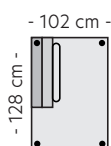

Modul 10 - Endeavs. V