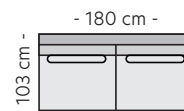

STOCKHOLM 26 moduler

Møbelringen

Modul 1 - 1,5-s midtsek.

Modul 2 - 1,5s-arm V

Modul 3 - 1,5s-arm H

Modul 4 - 2,5s midtsek.

Modul 5 - 2,5s-arm V

Modul 6 - 2,5s-arm H

Modul 18 - 3s-arm H

Dekkplate V/H - B:2cm

Mål

Høyde: 86 cm
Dybde: 103cm
Sitteshøyde: 45 cm

Koblingsbeslag

Hvis du ønsker å koble to moduler som ikke er bærende må det bestilles ekstra koblingsbeslag med støtteben.
Eks. Modul 5+ modul 6.