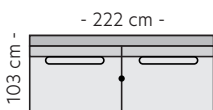

Modul 7 - Hjørne

Modul 8 - Divan arm V

Modul 9 - Divan arm H

Modul 10 - Endeavs. V

Modul 11 - Endeavs. H

Modul 12 - Pall

Modul 16 - 3s midtsek.

Modul 17 - 3s-arm V

Modul 18 - 3s-arm H

Dekkplate V/H - B:2cm

Mål

Høyde: 86 cm
Dybde: 103cm
Sitteshøyde: 45 cm

Koblingsbeslag

Hvis du ønsker å koble to moduler som ikke er bærende må det bestilles ekstra koblingsbeslag med støtteben.
Eks. Modul 5+ modul 6.