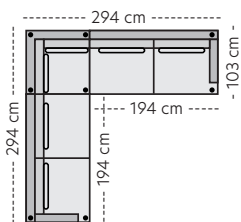

Oppsett 7 - 3DHA Høyre

Oppsett 8/9 - H32/H23

Oppsett 10 - H32Divan V

Oppsett 11 - H32Divan H

Oppsett 13 - 2,5H2,5

Oppsett 14/15 - 1,5H2,5/2,5H1,5

Frittstående modul 14/15
Divan arm V/H, trekt side H/V

Modul 12 - Pall

Modul 18 - 3s-arm H

Dekkplate V/H - B:2cm

Mål

Høyde: 86 cm
Dybde: 103cm
Sitteshøyde: 45 cm

Koblingsbeslag

Hvis du ønsker å koble to moduler som ikke er bærende må det bestilles ekstra koblingsbeslag med støtteben.
Eks. Modul 5+ modul 6.