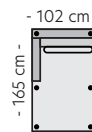

Oppsett 7 - 3DHA Høyre

Oppsett 8/9 - H32/H23

Oppsett 10 - H32Divan V

Oppsett 11 - H32Divan H

Oppsett 13 - 2,5H2,5

Oppsett 14/15 - 1,5H2,5/2,5H1,5

Frittstående modul 14/15
Divan arm V/H, trekt side H/V

Modul 12 - Pall

Modul 18 - 3s-arm H

Dekkplate V/H - B:2cm

Mål

Høyde: 86 cm
Dybde: 103cm
Sitteshøyde: 45 cm

Koblingsbeslag

Hvis du ønsker å koble to moduler som ikke er bærende må det bestilles ekstra koblingsbeslag med støtteben.
Eks. Modul 5+ modul 6.