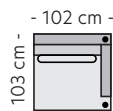

STOCKHOLM 26 moduler

Møbelringen

Modul 1 - 1,5-s midtsek.

Modul 2 - 1,5s-arm V

Modul 3 - 1,5s-arm H

Modul 4 - 2,5s midtsek.

Modul 5 - 2,5s-arm V

Modul 6 - 2,5s-arm H

Modul 18 - 3s-arm H

Dekkplate V/H - B:2cm

Mål

Høyde: 86 cm
Dybde: 103cm
Sitteshøyde: 45 cm

Koblingsbeslag

Hvis du ønsker å koble to moduler som ikke er bærende må det bestilles ekstra koblingsbeslag med støtteben.
Eks. Modul 5+ modul 6.