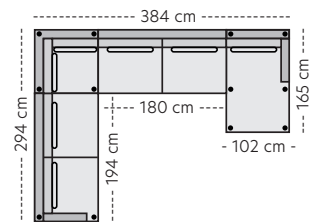

Modul 13
Stol m/trekte sider

Oppsett 12
2,5-seter

Oppsett 1
3-seter

Oppsett 2 - 3Divan V

Oppsett 3 - 3-Divan H

Oppsett 4 - 2,5HA V

Oppsett 5 - 2,5HA H

Oppsett 6 - 3DHA Venstre

Oppsett 7 - 3DHA Høyre

Oppsett 8/9 - H32/H23

Oppsett 10 - H32Divan V

Oppsett 11 - H32Divan H

Oppsett 13 - 2,5H2,5

Oppsett 14/15 - 1,5H2,5/2,5H1,5

Frittstående modul 14/15
Divan arm V/H, trekt side H/V

Modul 12 - Pall

Modul 18 - 3s-arm H

Dekkplate V/H - B:2cm

Mål

Høyde: 86 cm
Dybde: 103cm
Sitteshøyde: 45 cm

Koblingsbeslag

Hvis du ønsker å koble to moduler som ikke er bærende må det bestilles ekstra koblingsbeslag med støtteben.
Eks. Modul 5+ modul 6.