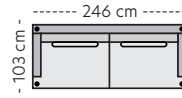

Modul 13
Stol m/trekte sider

Oppsett 12
2,5-seter

Oppsett 1
3-seter

Oppsett 2 - 3Divan V

Oppsett 3 - 3-Divan H

Oppsett 4 - 2,5HA V

Oppsett 5 - 2,5HA H

Oppsett 6 - 3DHA Venstre

Modul 18 - 3s-arm H

Dekkplate V/H - B:2cm

Mål

Høyde: 86 cm
Dybde: 103cm
Sitteshøyde: 45 cm

Koblingsbeslag

Hvis du ønsker å koble to moduler som ikke er bærende må det bestilles ekstra koblingsbeslag med støtteben.
Eks. Modul 5+ modul 6.