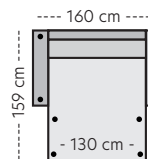

Oppsett 22 - Daybed