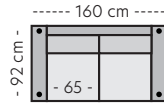

Oppsett 3 - 2-seter

PRISER

1. 11999,-	5. 16999,-
2. 12999,-	K1. 13999,-
3. 13999,-	K2. 14999,-
4. 14999,-	K3. 16999,-