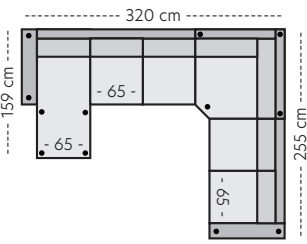

Oppsett 20 - SH23/32 Divan (Vendbar)

PRISER

1. 35999,-	5. 48999,-
2. 37999,-	K1. 40999,-
3. 40999,-	K2. 44999,-
4. 44999,-	K3. 48999,-