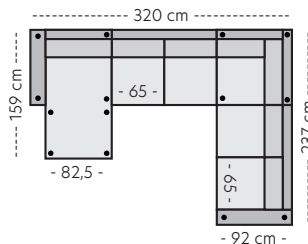

Oppsett 21 - H23/32Diavn XL (Vendbar)