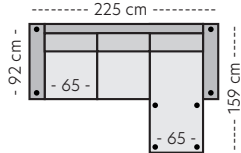

Oppsett 7 - 3Diavn V/H

PRISER

1. 16999,-	5. 24999,-
2. 18999,-	K1. 20999,-
3. 20999,-	K2. 22999,-
4. 22999,-	K3. 24999,-