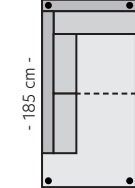

- 82,5 cm -

Modul 11 - Divan 82,5

PRISER

- 9799,-
- 10499,- K1. 11399,-
- 11399,- K2. 12199,-
- 12199,- K3. 13099,-

- 130 cm -

Modul 12 - Divan XL

PRISER

- 12299,-
- 13299,- K1. 14199,-
- 14199,- K2. 15299,-
- 15299,- K3. 16499,-

- 92 cm -

**Modul 13
H-Åpen ende Venstre**

PRISER

- 11399,-
- 12199,- K1. 13099,-
- 13099,- K2. 13899,-
- 13899,- K3. 14999,-

- 92 cm -

**Modul 14
H-Åpen ende Høyre**

PRISER

- 11399,-
- 12199,- K1. 13099,-
- 13099,- K2. 13899,-
- 13899,- K3. 14999,-

- 92 cm -

**Modul 15
Åpen ende V**

PRISER

- 8399,-
- 9099,- K1. 9899,-
- 9899,- K2. 10799,-
- 10799,- K3. 11699,-

- 92 cm -

**Modul 16
Åpen ende H**

PRISER

- 8399,-
- 9099,- K1. 9899,-
- 9899,- K2. 10799,-
- 10799,- K3. 11699,-

Oppsett

Mål er med bredeste armlen på 15 cm. Høyde 85 cm. Sittehøyde 45 cm.

Oppsett 1 - Stol u/arm

PRISER

- | | |
|-----------|------------|
| 1. 6999,- | 5. 9999,- |
| 2. 7499,- | K1. 8499,- |
| 3. 8499,- | K2. 8499,- |
| 4. 8999,- | K3. 9999,- |