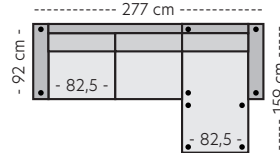

Oppsett 8 - 3,5Diavn XL V/H

PRISER

1. 20999,-	5. 30999,-
2. 22999,-	K1. 24999,-
3. 24999,-	K2. 27999,-
4. 27999,-	K3. 30999,-