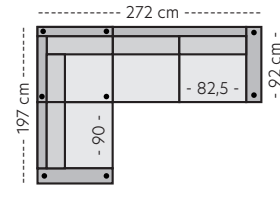

Oppsett 15 - 1,5H3 (Vendbar)

PRISER

1. 23999,-	5. 32999,-
2. 25999,-	K1. 27999,-
3. 27999,-	K2. 29999,-
4. 29999,-	K3. 32999,-