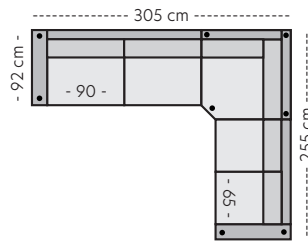

Oppsett 18 - SH23/32 (Vendbar)

PRISER

1. 30999,-	5. 42999,-
2. 33999,-	K1. 36999,-
3. 36999,-	K2. 39999,-
4. 39999,-	K3. 42999,-