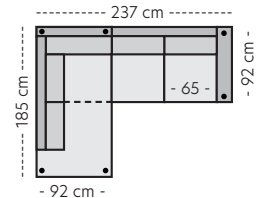

Oppsett 9/10 - 2,5HAVslutt V/H

PRISER

1. 21999,-	5. 26999,-
2. 22999,-	K1. 23999,-
3. 23999,-	K2. 25999,-
4. 25999,-	K3. 26999,-