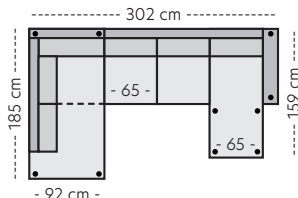

Oppsett 13/14 - 3DHA V/H

PRISER

1. 27999,-	5. 35999,-
2. 29999,-	K1. 31999,-
3. 31999,-	K2. 33999,-
4. 33999,-	K3. 35999,-