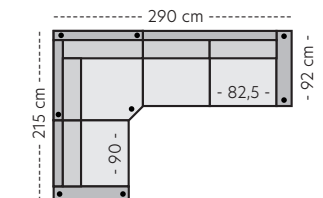

Oppsett 16 - 1,5SH3 (Vendbar)

PRISER

1. 23999,-	5. 32999,-
2. 25999,-	K1. 27999,-
3. 27999,-	K2. 30999,-
4. 30999,-	K3. 32999,-