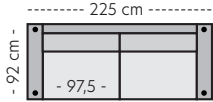

Oppsett 6 - 3,5-seter DUO

PRISER

1. 13999,-	5. 17999,-
2. 13999,-	K1. 14999,-
3. 14999,-	K2. 16999,-
4. 16999,-	K3. 17999,-