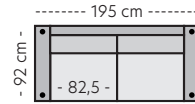

Oppsett

Mål er med bredeste armlen på 15 cm. Høyde 85 cm. Sittehøyde 45 cm.

Oppsett 1 - Stol u/arm

PRISER

- | | |
|-----------|------------|
| 1. 6999,- | 5. 9999,- |
| 2. 7499,- | K1. 8499,- |
| 3. 8499,- | K2. 8499,- |
| 4. 8999,- | K3. 9999,- |

Oppsett 2 - Stol m/arm

PRISER

- | | |
|-----------|-------------|
| 1. 8699,- | 5. 10999,- |
| 2. 8999,- | K1. 9799,- |
| 3. 9799,- | K2. 9999,- |
| 4. 9999,- | K3. 10999,- |

Oppsett 3 - 2-seter

PRISER

- | | |
|------------|-------------|
| 1. 11999,- | 5. 16999,- |
| 2. 12999,- | K1. 13999,- |
| 3. 13999,- | K2. 14999,- |
| 4. 14999,- | K3. 16999,- |

Oppsett 4 - 3-seter

PRISER

- | | |
|------------|-------------|
| 1. 11999,- | 5. 17999,- |
| 2. 13999,- | K1. 14999,- |
| 3. 14999,- | K2. 15999,- |
| 4. 15999,- | K3. 17999,- |

Oppsett 5 - 3,5-seter

PRISER