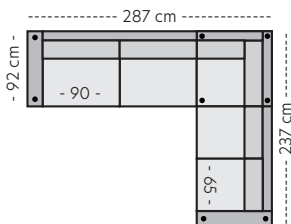

Oppsett 17 - H23/32 (Vendbar)

PRISER

1. 27999,-	5. 35999,-
2. 29999,-	K1. 31999,-
3. 31999,-	K2. 33999,-
4. 33999,-	K3. 35999,-