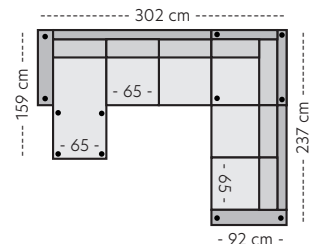

Oppsett 19 - H23/32 Divan (Vendbar)

PRISER

1. 32999,-	5. 41999,-
2. 34999,-	K1. 36999,-
3. 36999,-	K2. 39999,-
4. 39999,-	K3. 41999,-