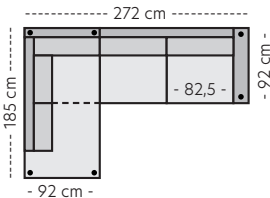

Oppsett 11/12 - 3HAVslutt V/H

PRISER

1. 23999,-	5. 28999,-
2. 24999,-	K1. 25999,-
3. 25999,-	K2. 27999,-
4. 27999,-	K3. 28999,-